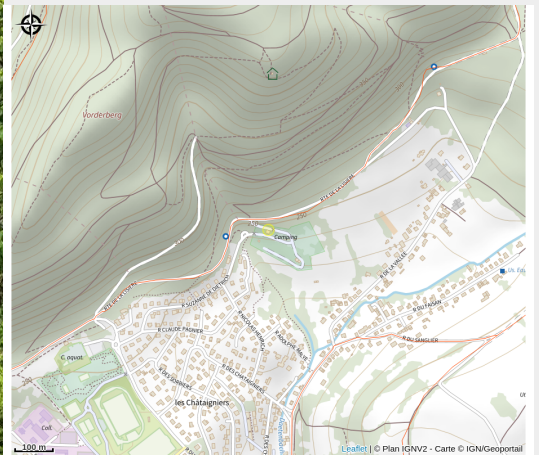

# Halte gourde - Domaine du Heidenkopf

Alsace Verte

Crédit : Domaine du Heidenkopf

## Infos pratiques

Catégorie : Haltes Gourde

# Description

ROBINET EXTÉRIEUR : Bloc sanitaire du camping

# Situation géographique