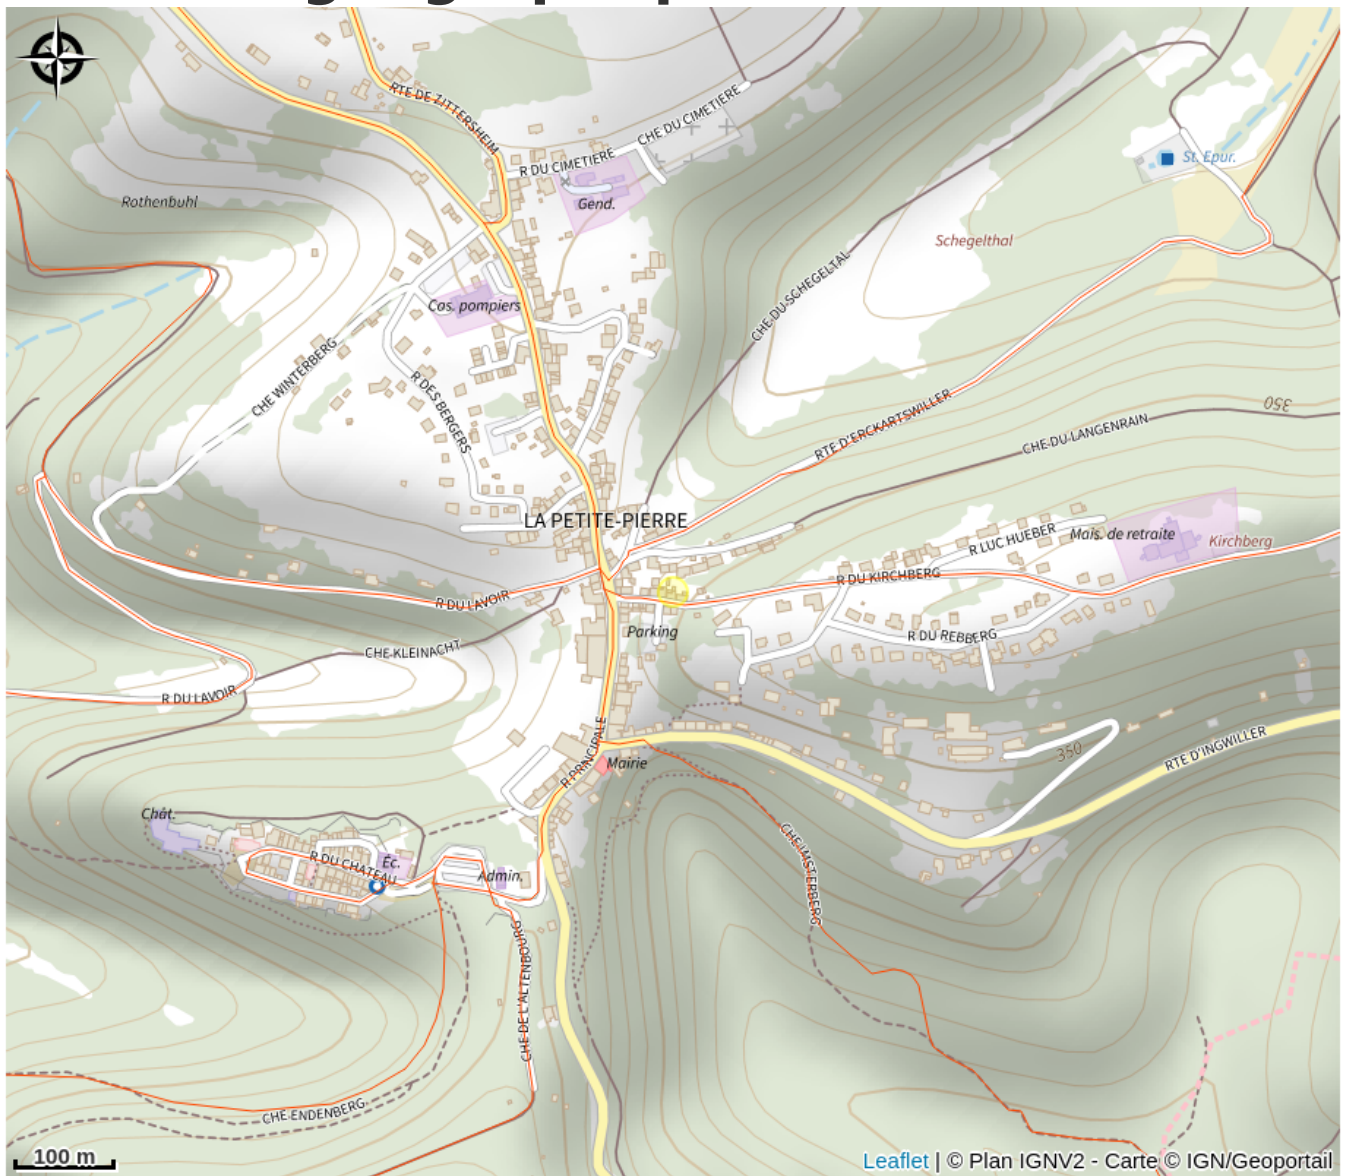

Situation géographique