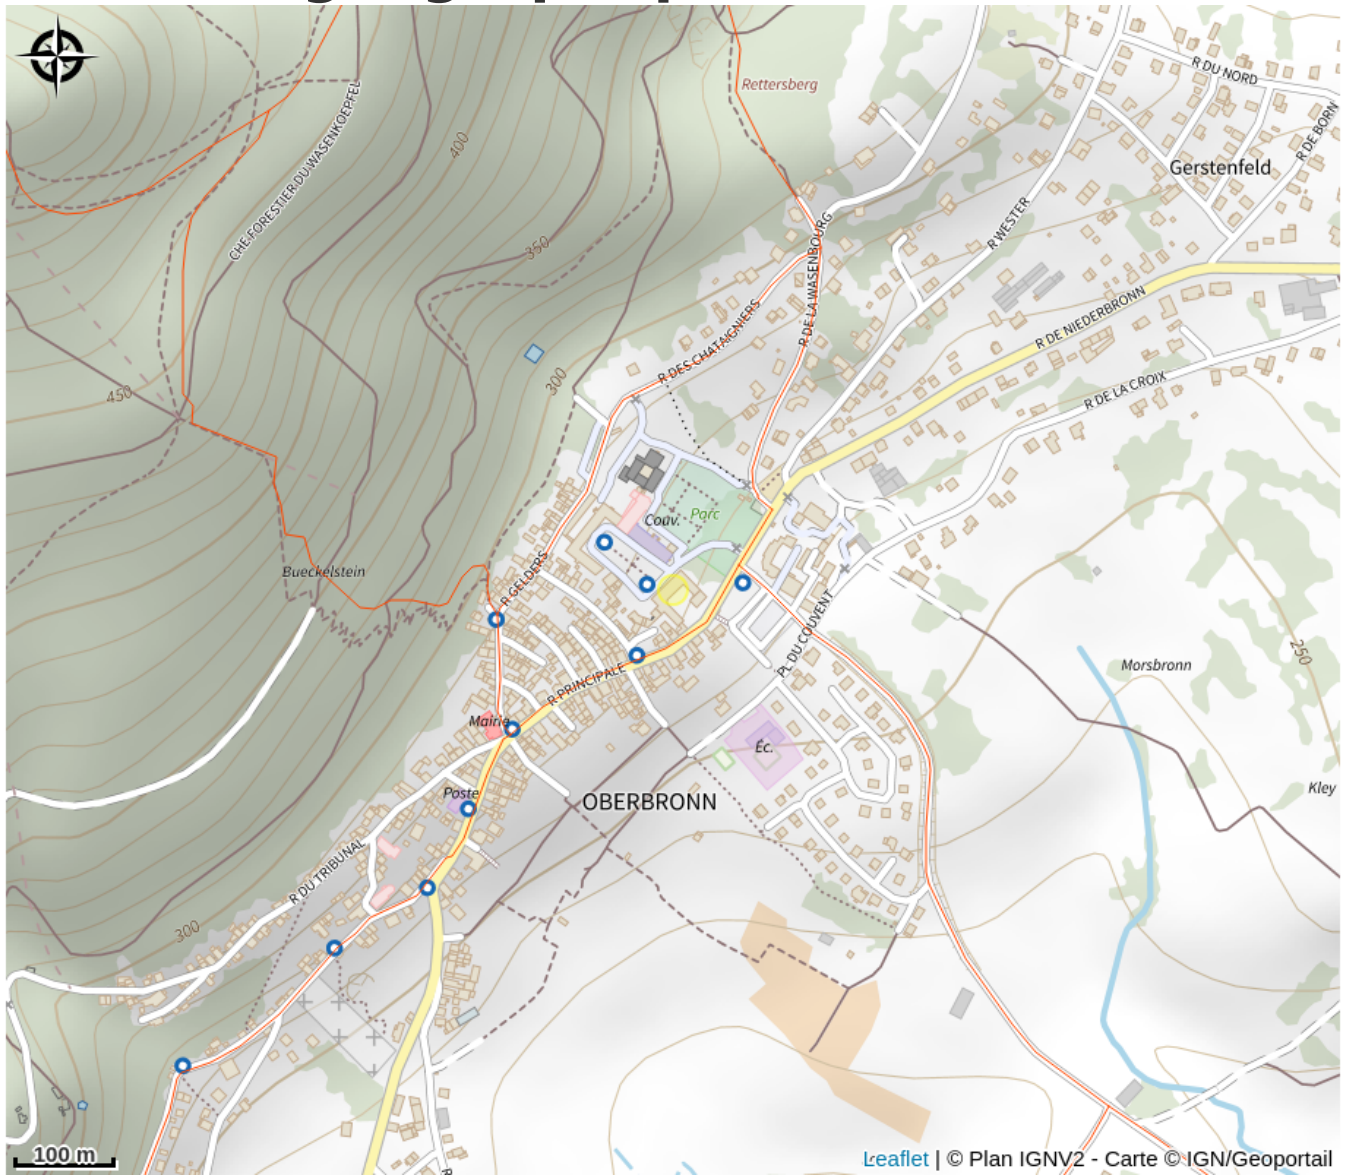

Halte gourde - Hôtellerie du couvent

Alsace Verte

Crédit : (c)hotelliereducouvent

Infos pratiques

Catégorie : Haltes Gourde

Situation géographique

Toutes les informations pratiques

Contact

2 rue principale
67110 Oberbronn

<http://www.hotellerieducouvent.com>