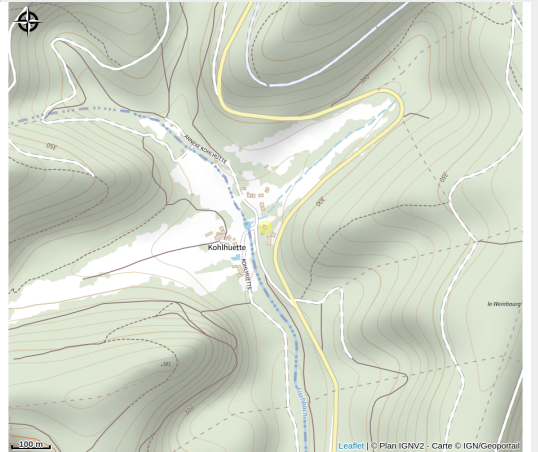

Halte gourde - L'atelier de Gilou

Pays de la Petite Pierre

Crédit : Halte Gourde

Infos pratiques

Catégorie : Haltes Gourde

Description

maison blanche aux volets bleu. point d'eau à l'arrière de la maison sur la terrasse