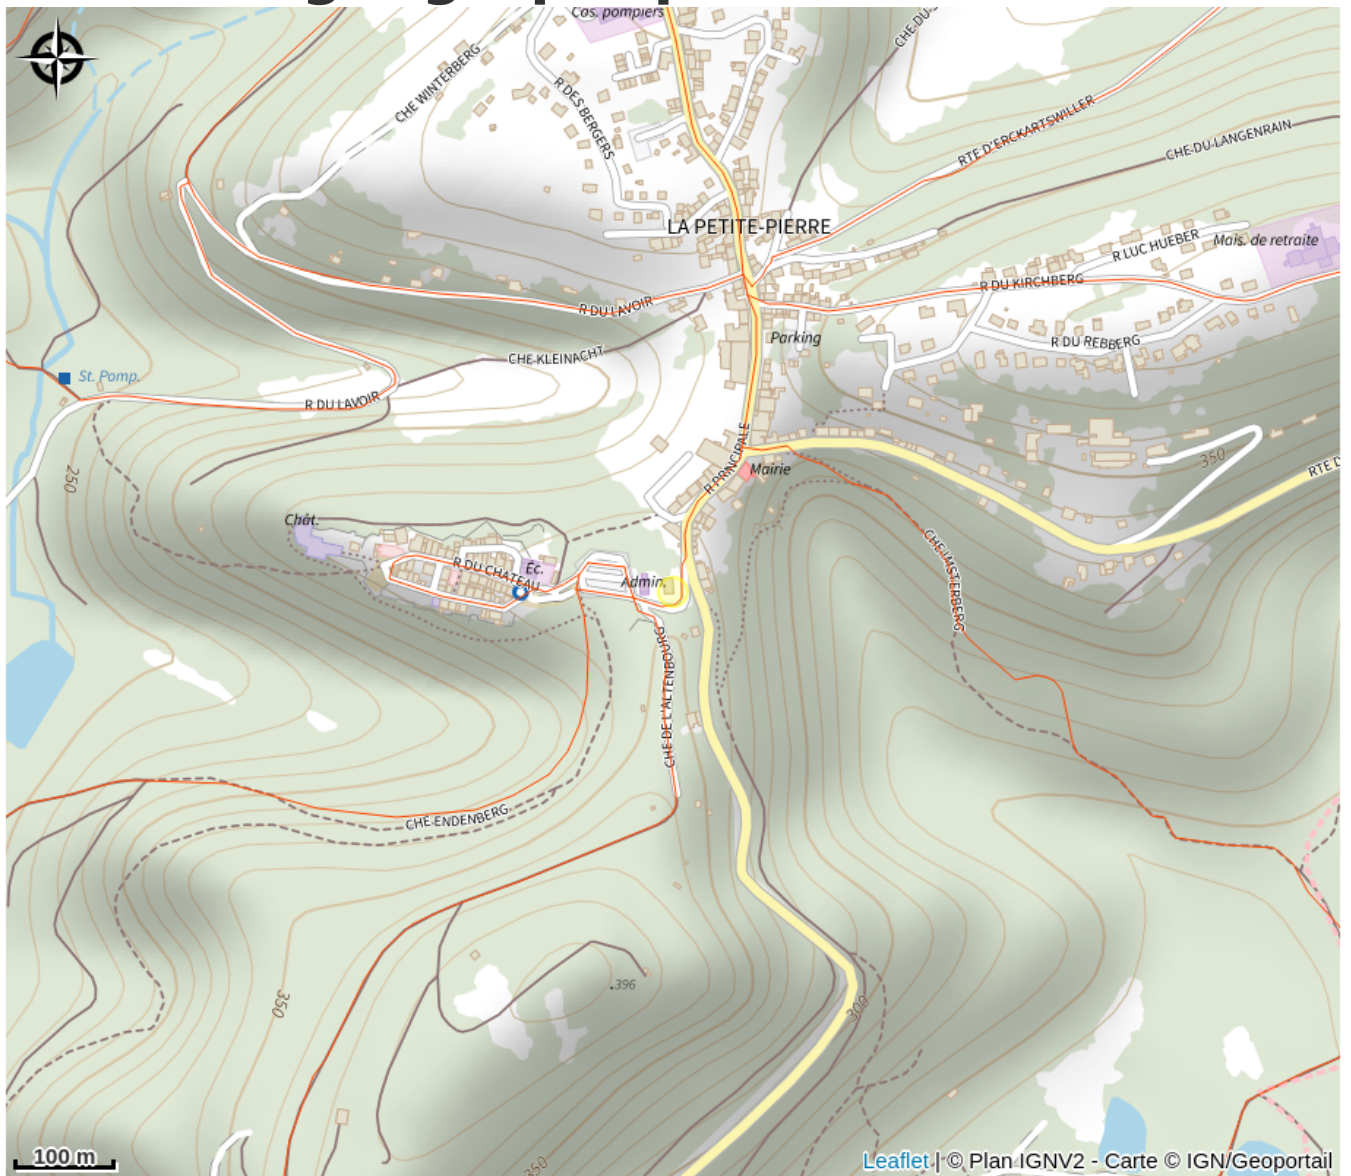

Halte gourde - Maison des Sports et Loisirs de Nature

Pays de la Petite Pierre

Crédit : (c)OTHLPP

Infos pratiques

Catégorie : Haltes Gourde

Description

10h-17h

Situation géographique