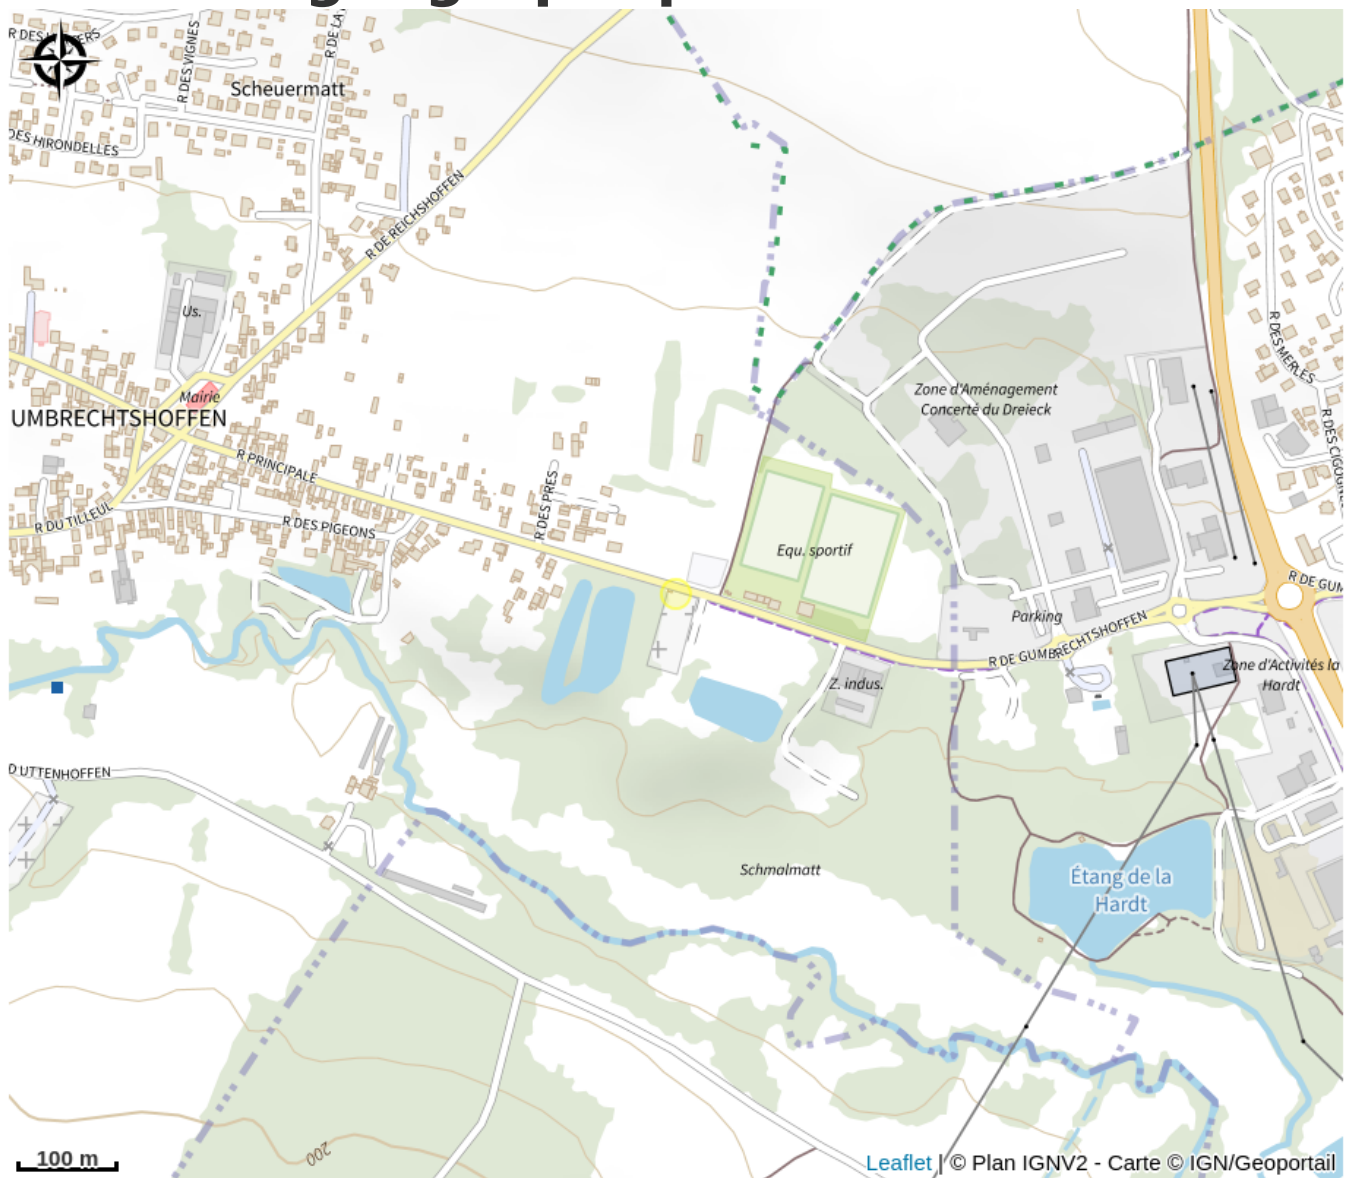

# Points d'eau potable Gumbrechtshoffen

Alsace Verte

Crédit : Gumbrechtshoffen, Bas-Rhin, Alsace

## Infos pratiques

Catégorie : Haltes Gourde

# Description

Différents points d'eau potable : rue principale et rue d'Uttenhoffen

# Situation géographique