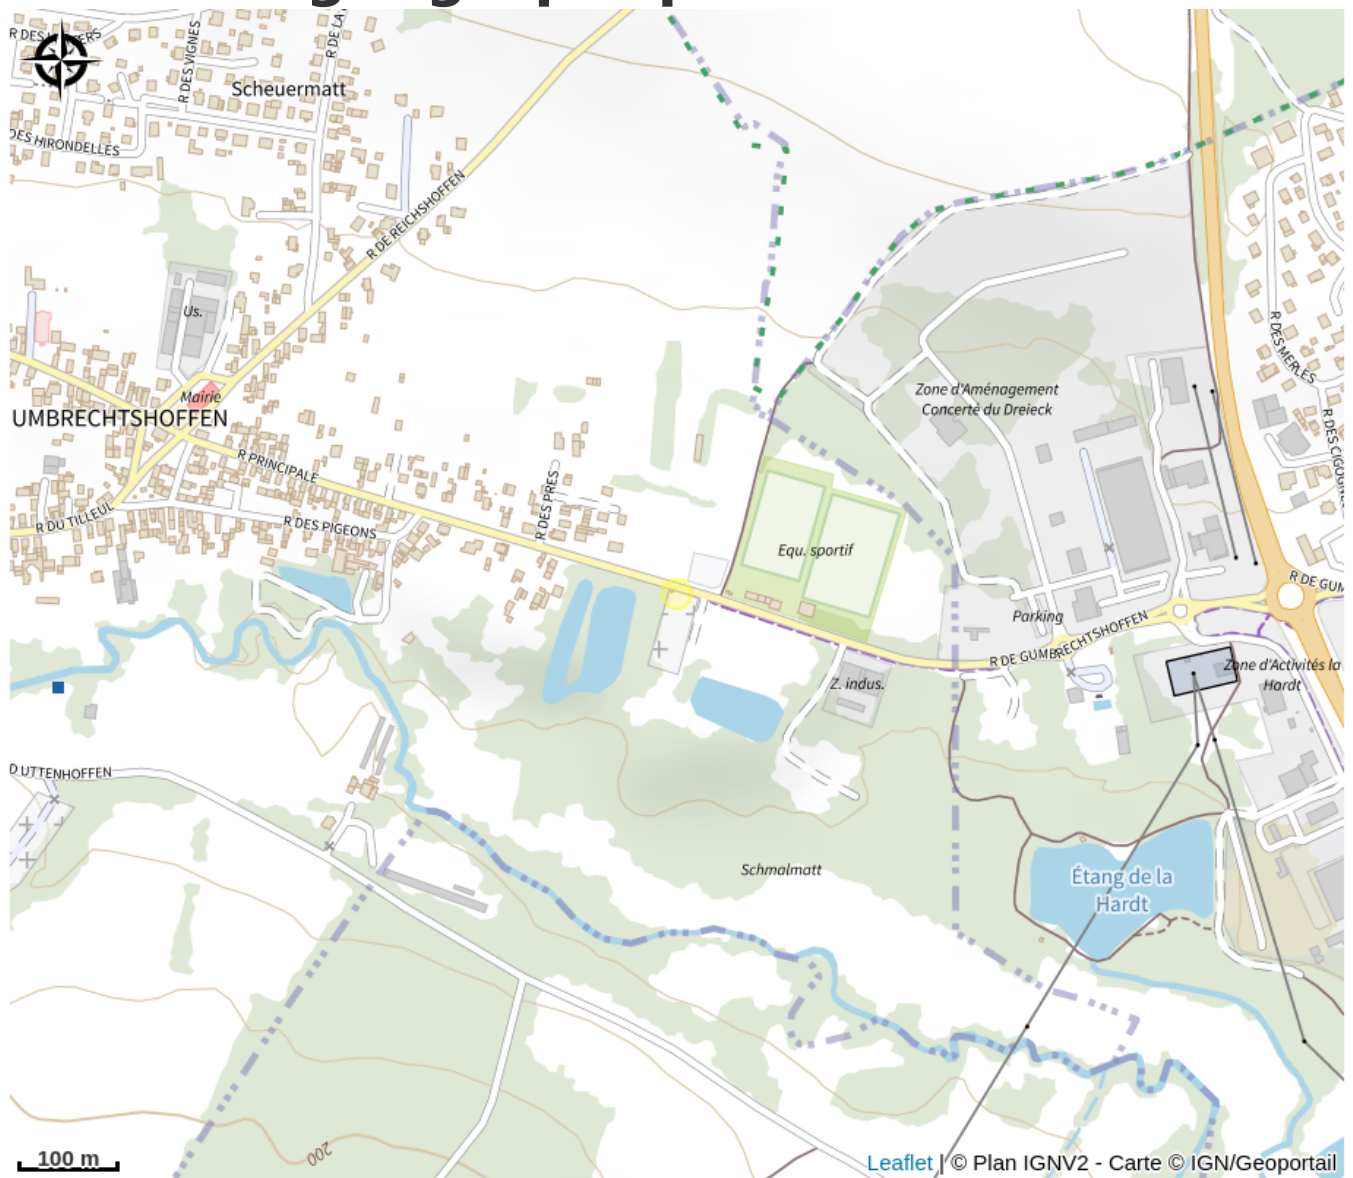

Situation géographique