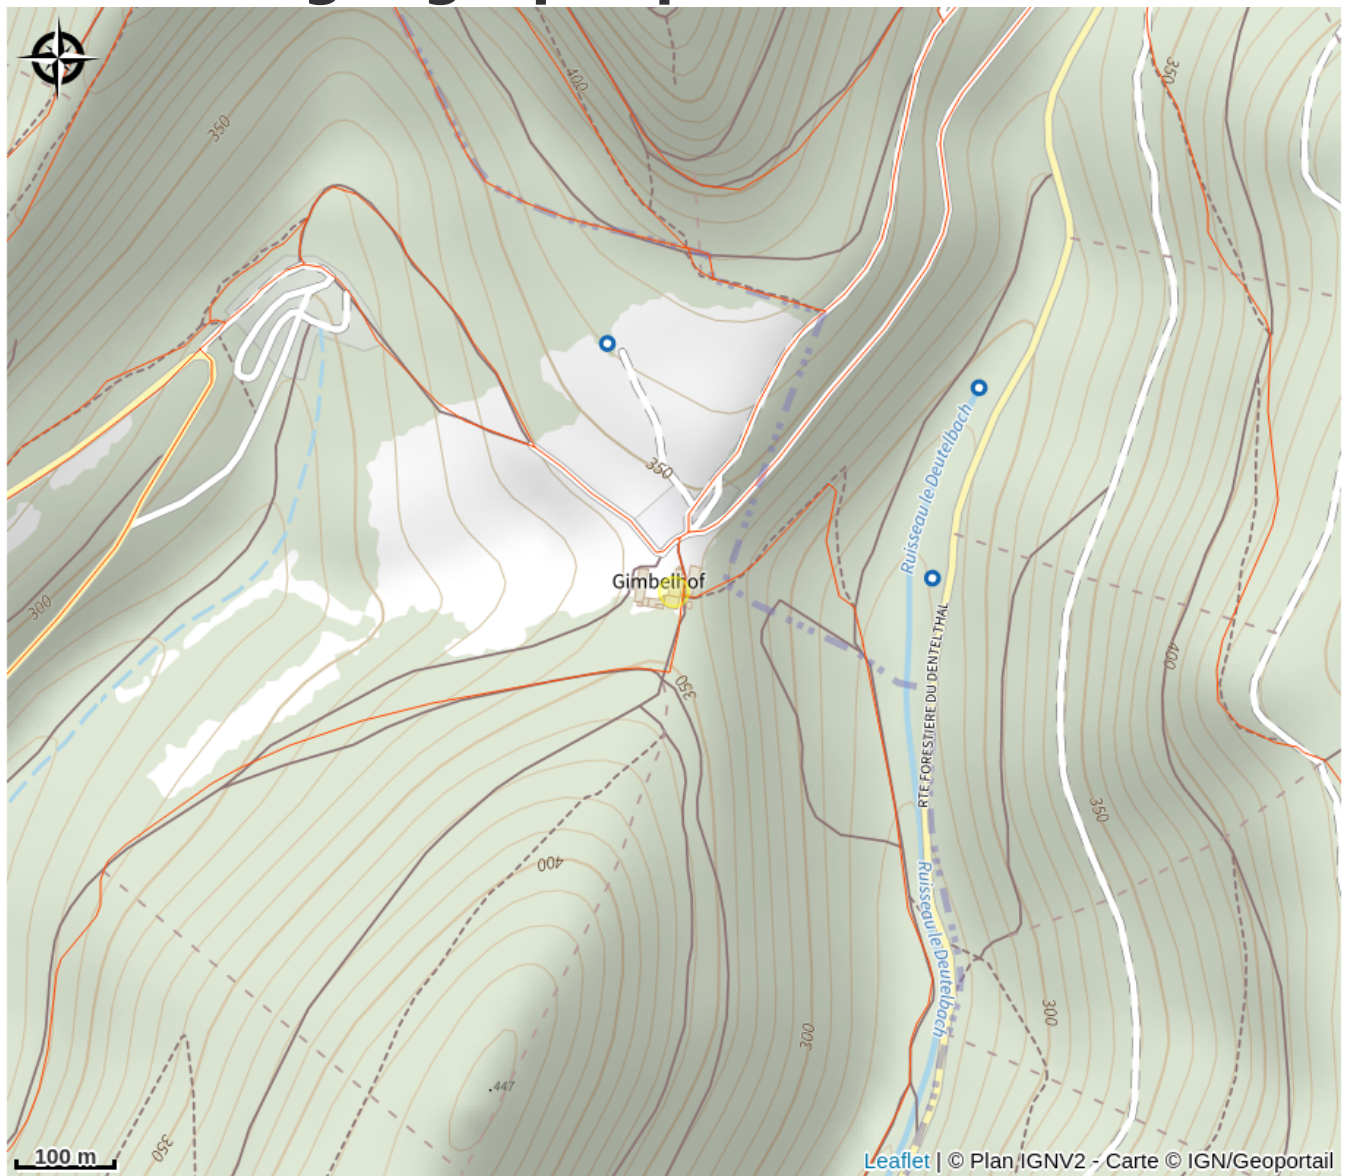

Halte gourde - Ferme Gimbelhof

Alsace Verte

Crédit : Pnrvn

Infos pratiques

Catégorie : Haltes Gourde

Description

A côté du plan du Club Vosgien

Situation géographique