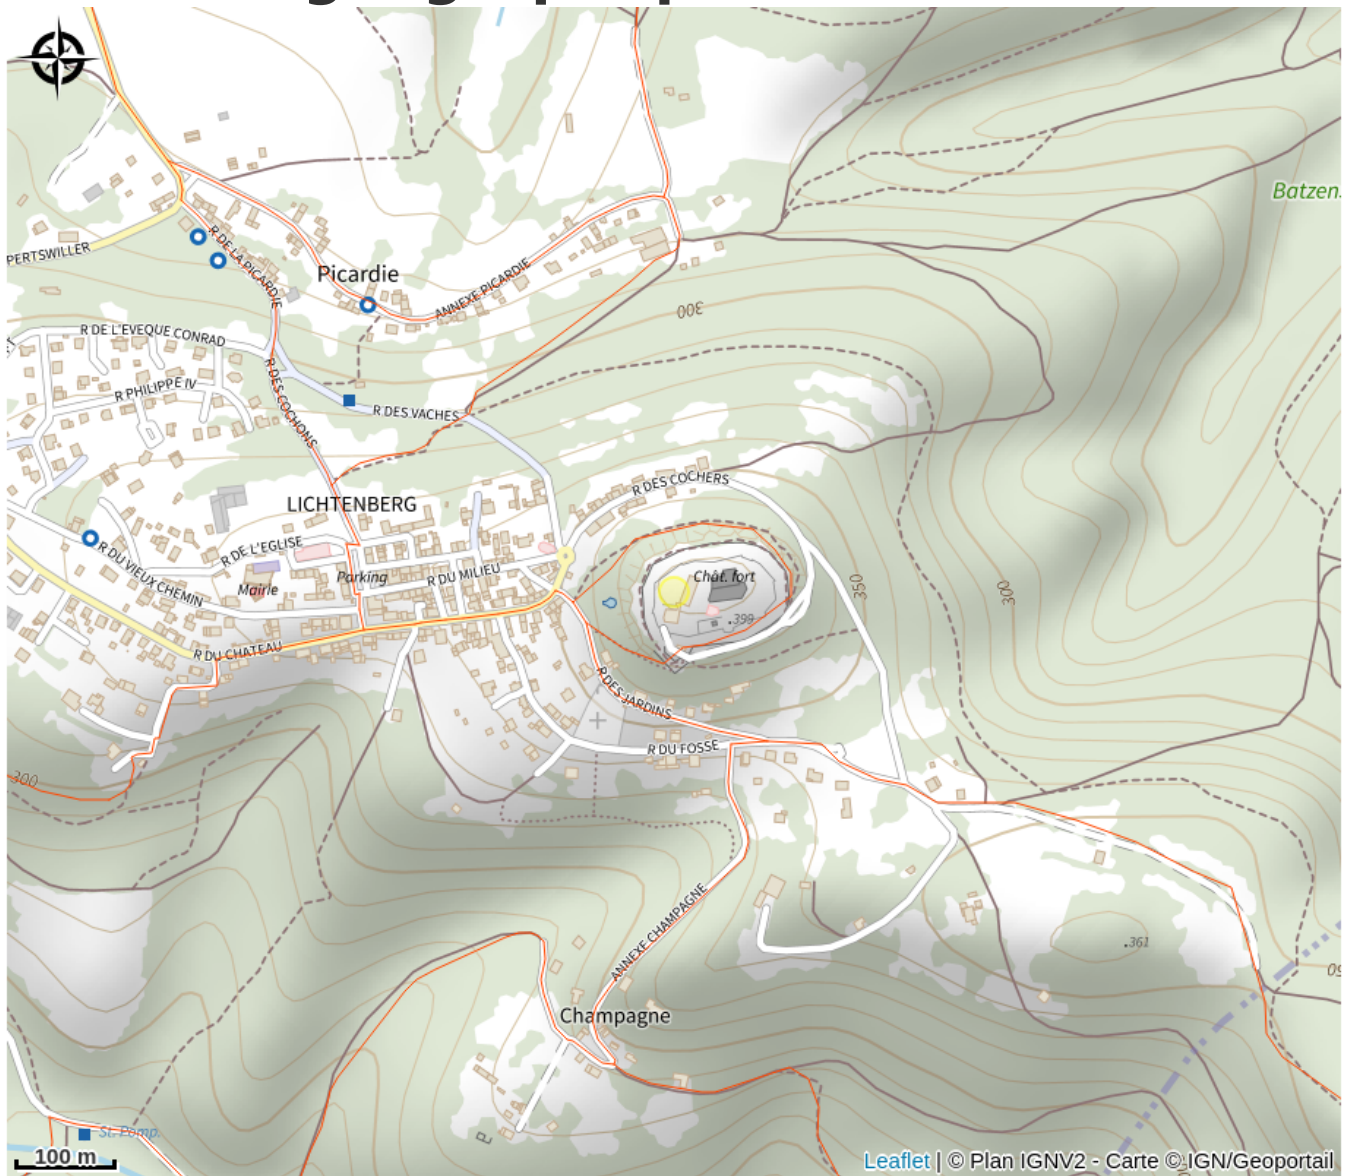

Halte gourde - Château de Lichtenberg

Pays de la Petite Pierre

Crédit : (c) A-Dorschner

Infos pratiques

Catégorie : Haltes Gourde

Situation géographique

Toutes les informations pratiques

Contact