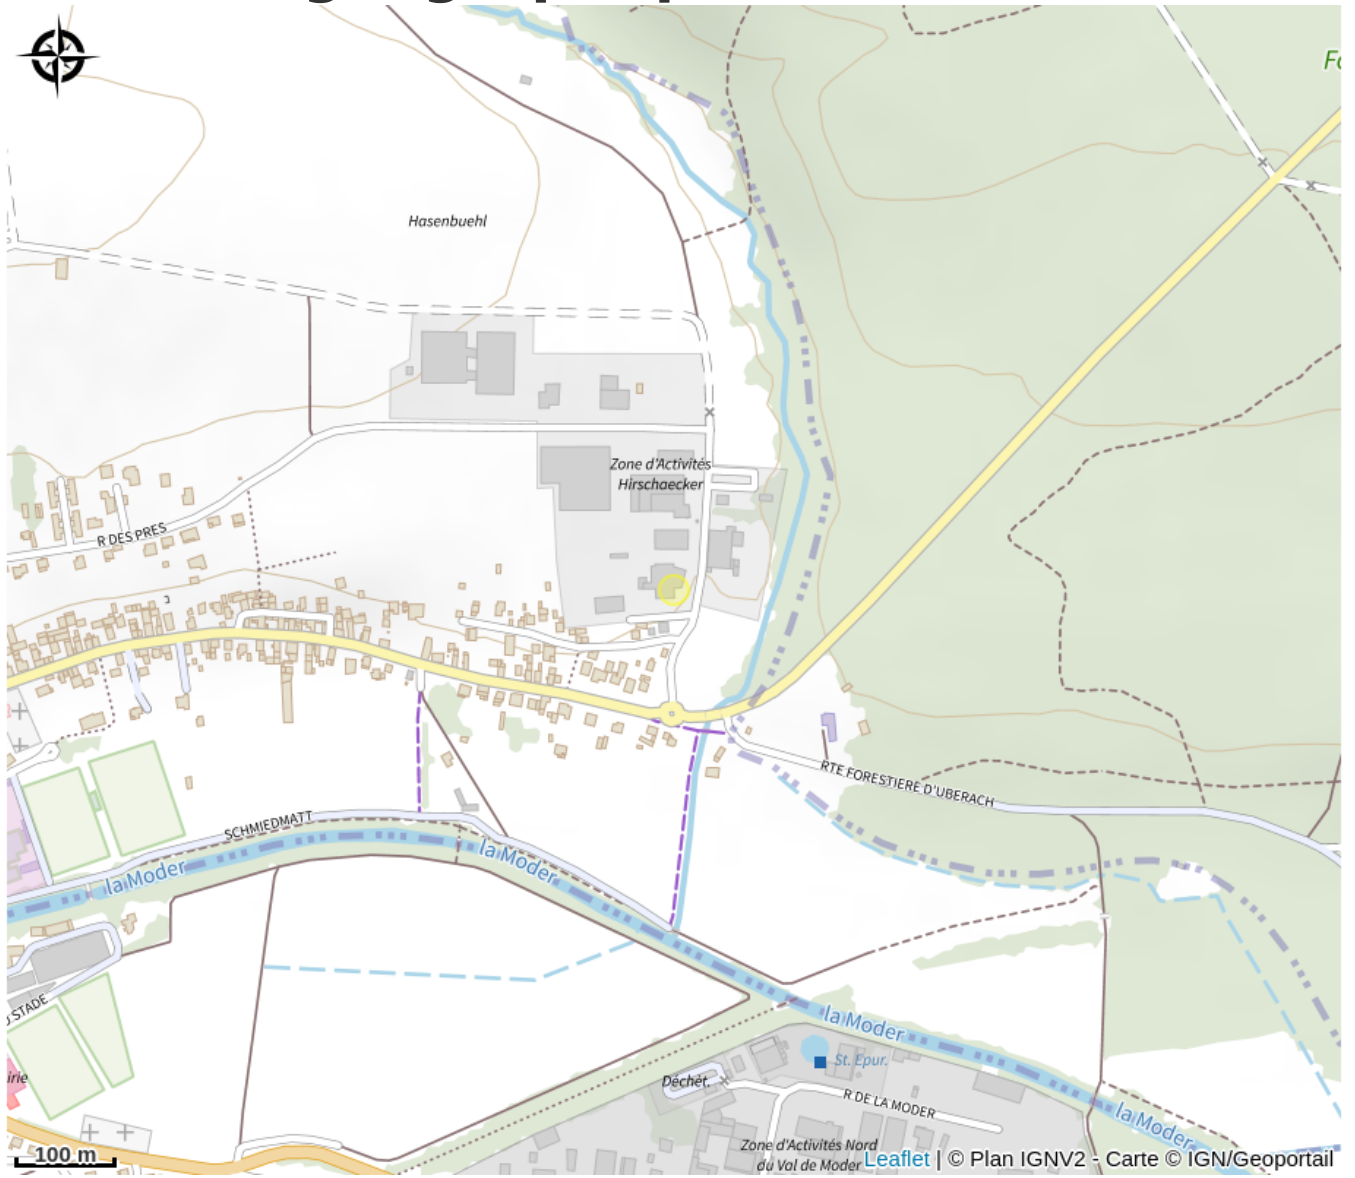

# Halte gourde - Brasserie Uberach

Val de Moder

Crédit : Halte Gourde

## Infos pratiques

Catégorie : Haltes Gourde

# Description

10 mètres à gauche de la porte d'entrée ou point d'eau et toilettes à l'intérieur aux heures d'ouverture

# Situation géographique