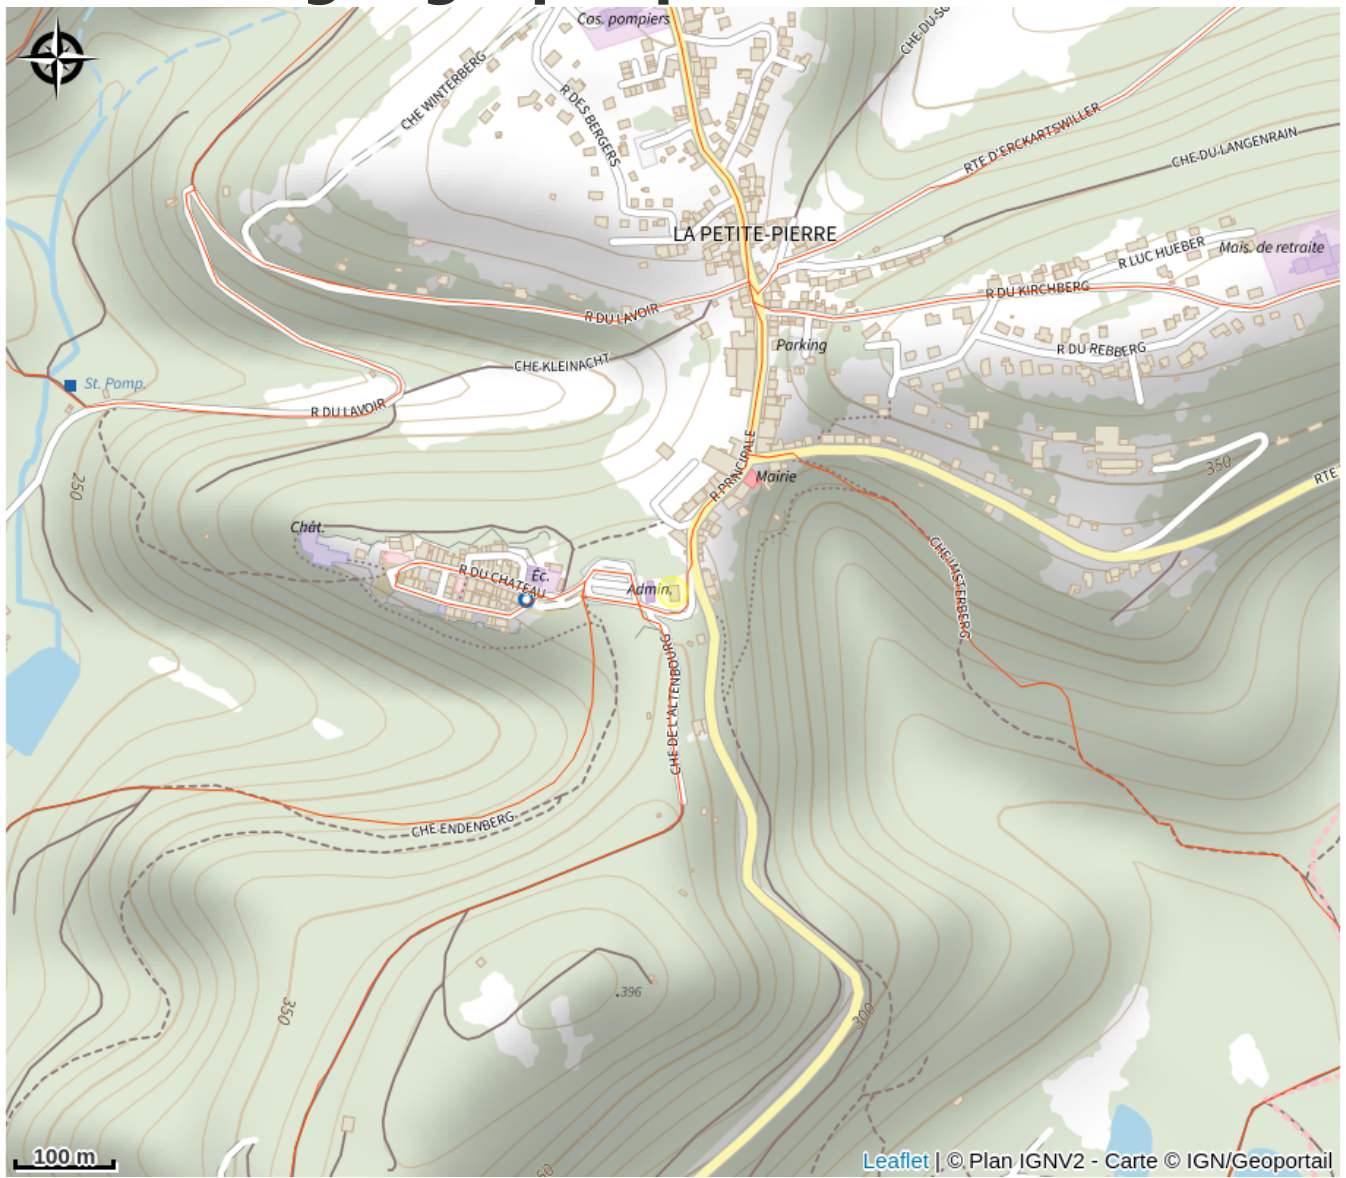

Halte gourde - Traces Vosges du Nord

Pays de la Petite Pierre

Crédit : (c)OHLPP

Infos pratiques

Catégorie : Haltes Gourde

Description

Horaires pouvant varier

Situation géographique

Toutes les informations pratiques

Contact

67290 La Petite Pierre

<http://www.tracesvdn.fr>