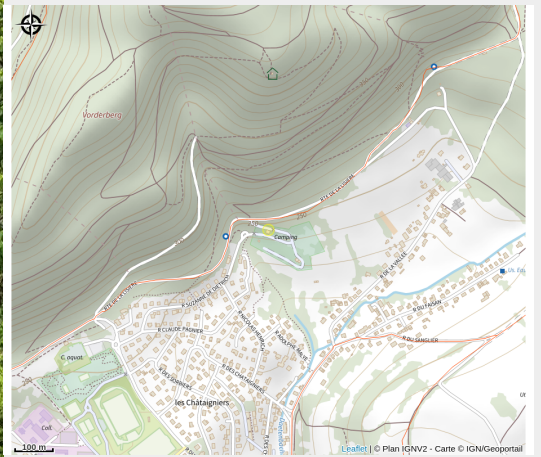

# Halte gourde - Domaine du Heidenkopf

Alsace Verte

Crédit : Domaine du Heidenkopf

## Infos pratiques

Catégorie : Haltes Gourde

# Description

ROBINET EXTÉRIEUR : Bloc sanitaire du camping

# Situation géographique