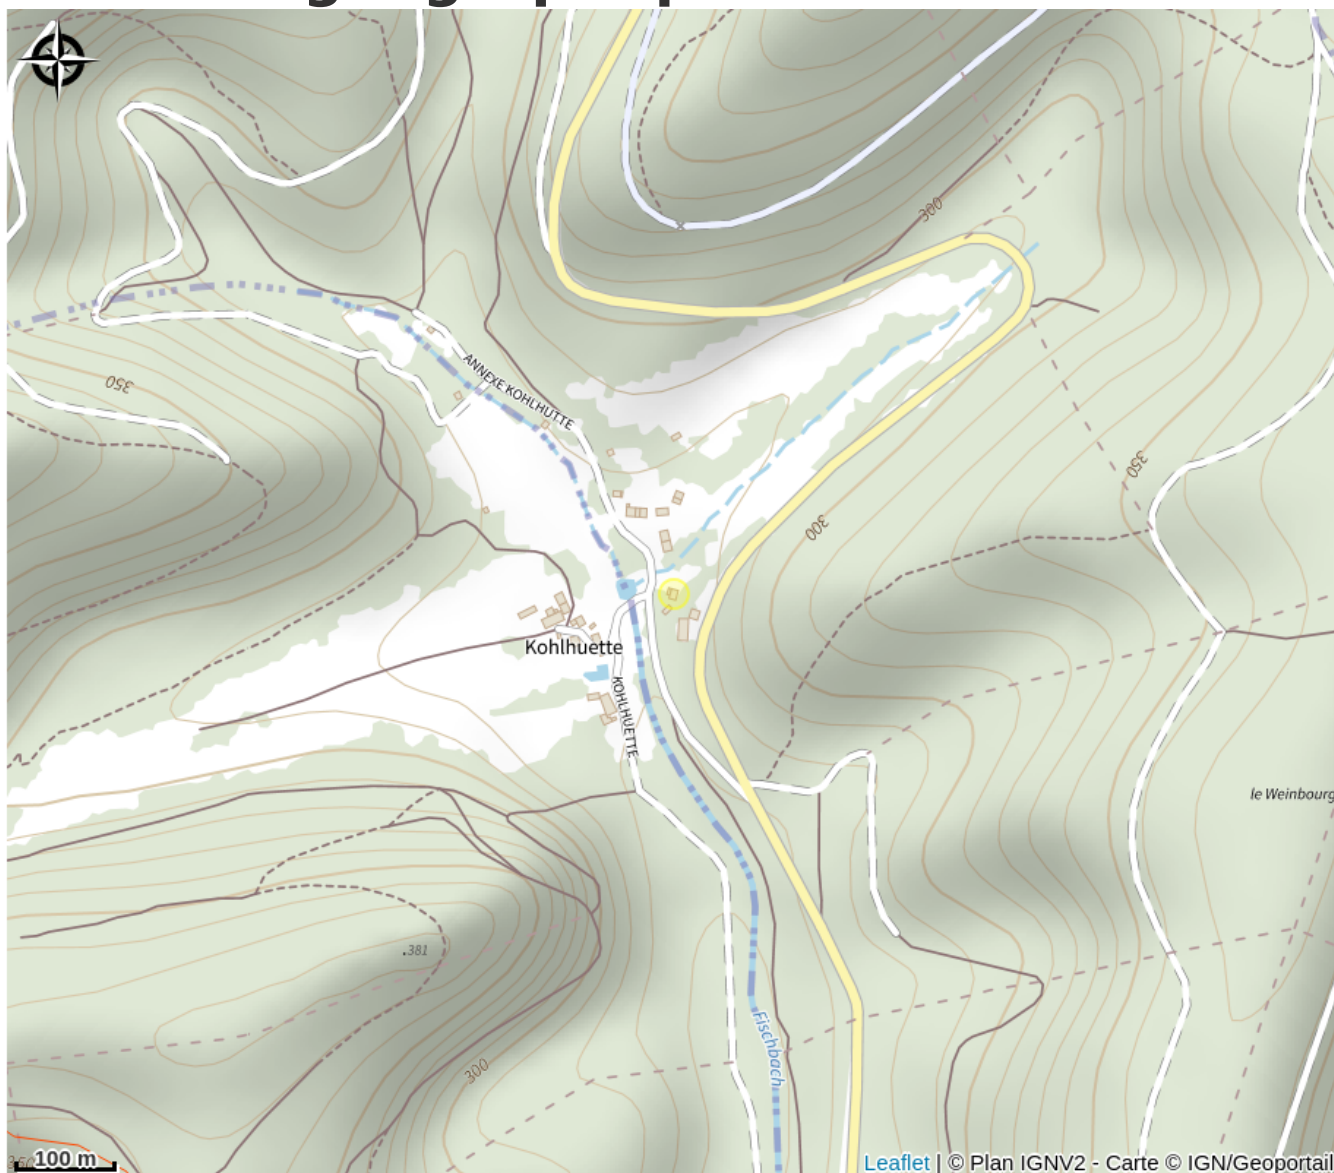

Situation géographique