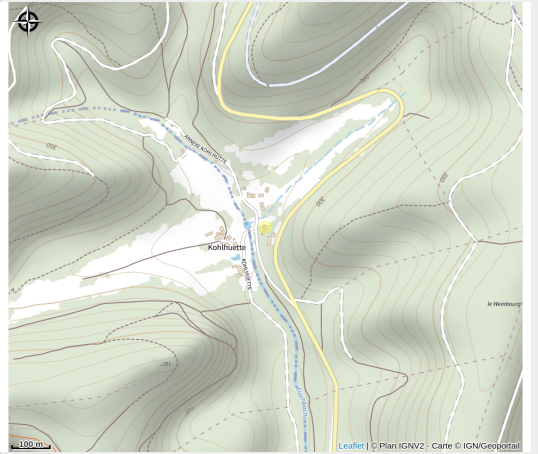

Halte gourde - L'atelier de Gilou

Pays de la Petite Pierre

Crédit : Halte Gourde

Infos pratiques

Catégorie : Haltes Gourde

Description

maison blanche aux volets bleu. point d'eau à l'arrière de la maison sur la terrasse