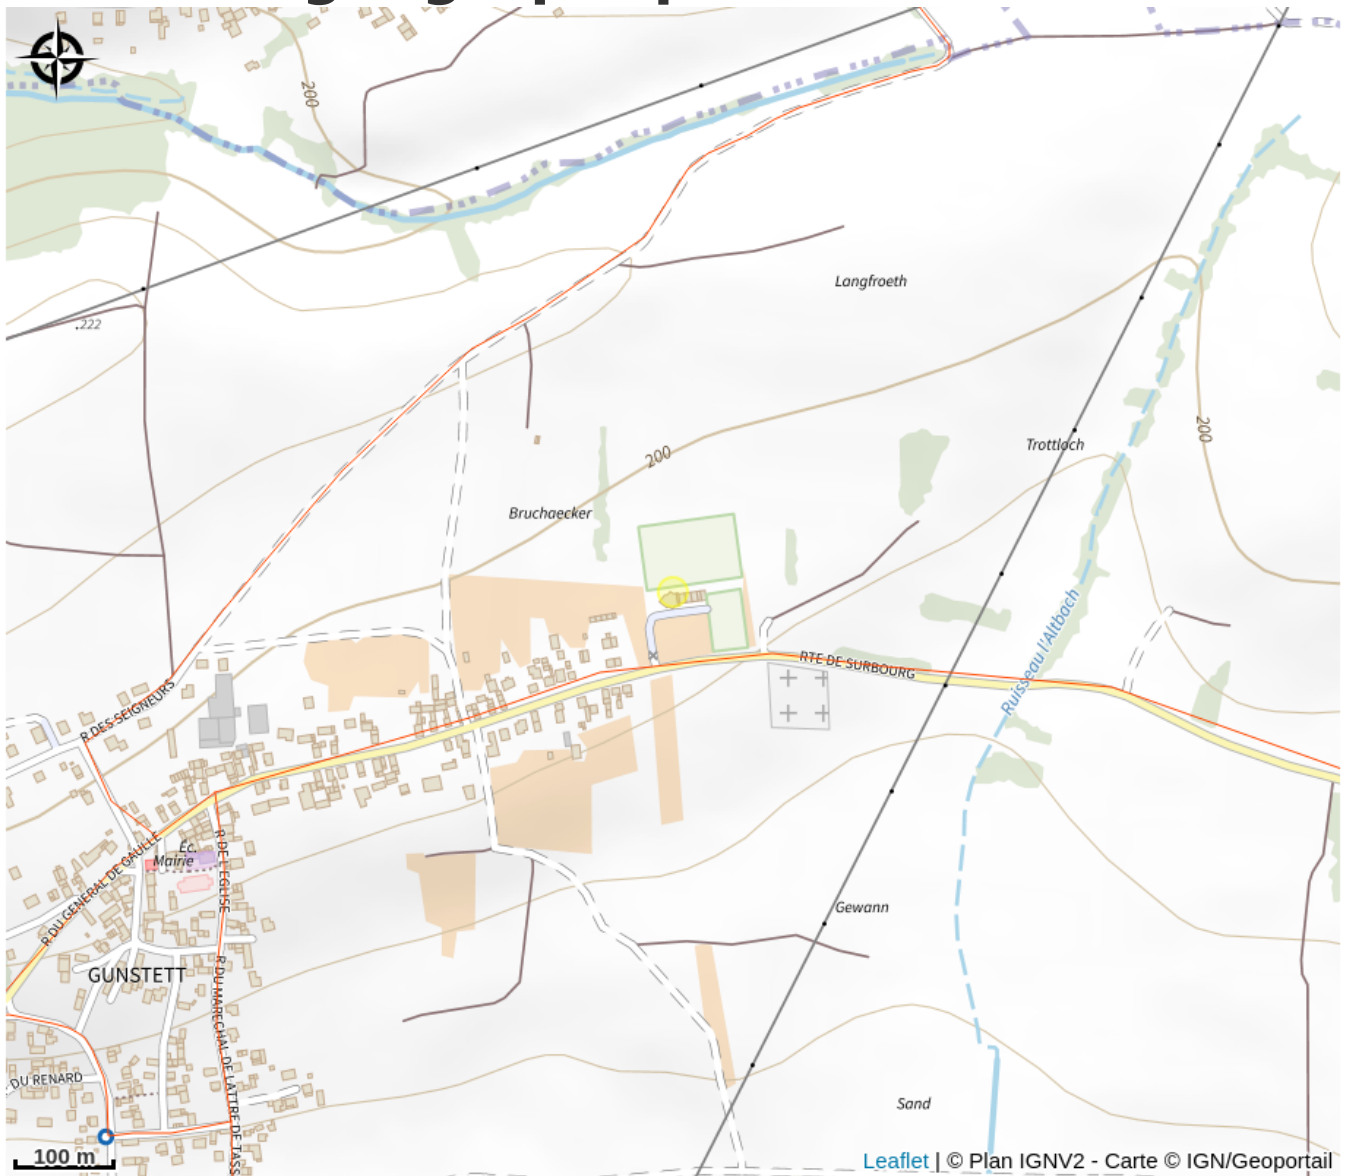

# Halte gourde - Complexe sportif de Gunstett

Alsace Verte

Crédit : Mairie de Gunstett

## Infos pratiques

Catégorie : Haltes Gourde

# Description

ROBINET EXTÉRIEUR : Robinets-poussoirs entre la Maison des Sports et des Loisirs et le terrain de football

# Situation géographique