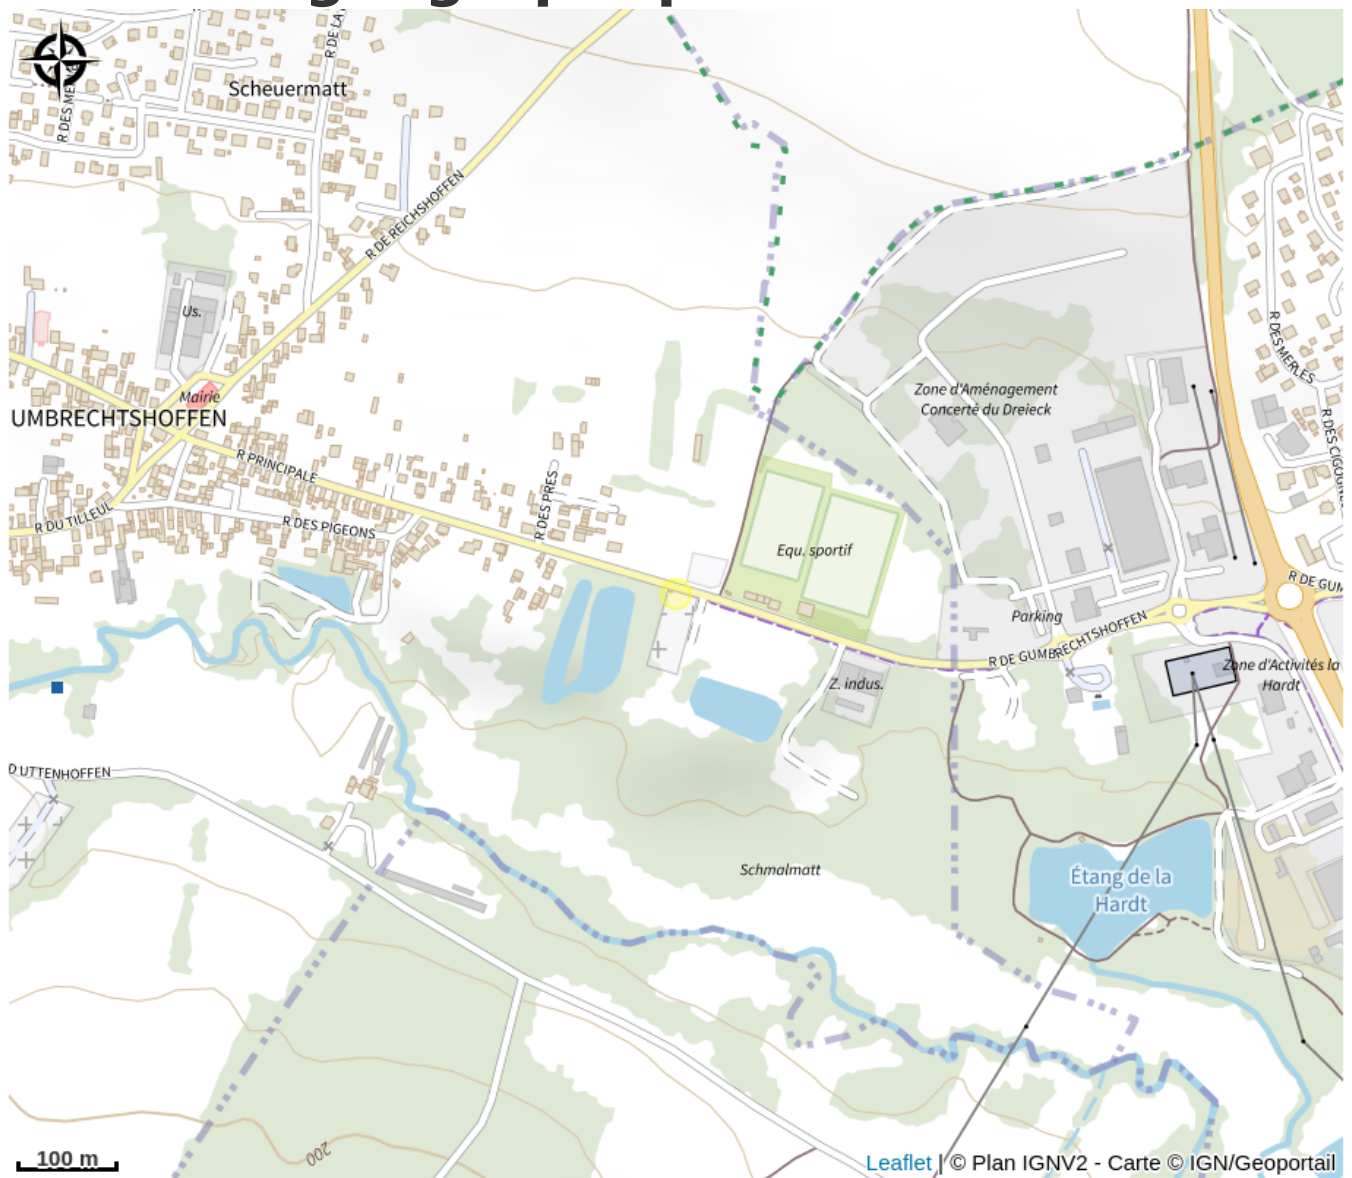

Situation géographique