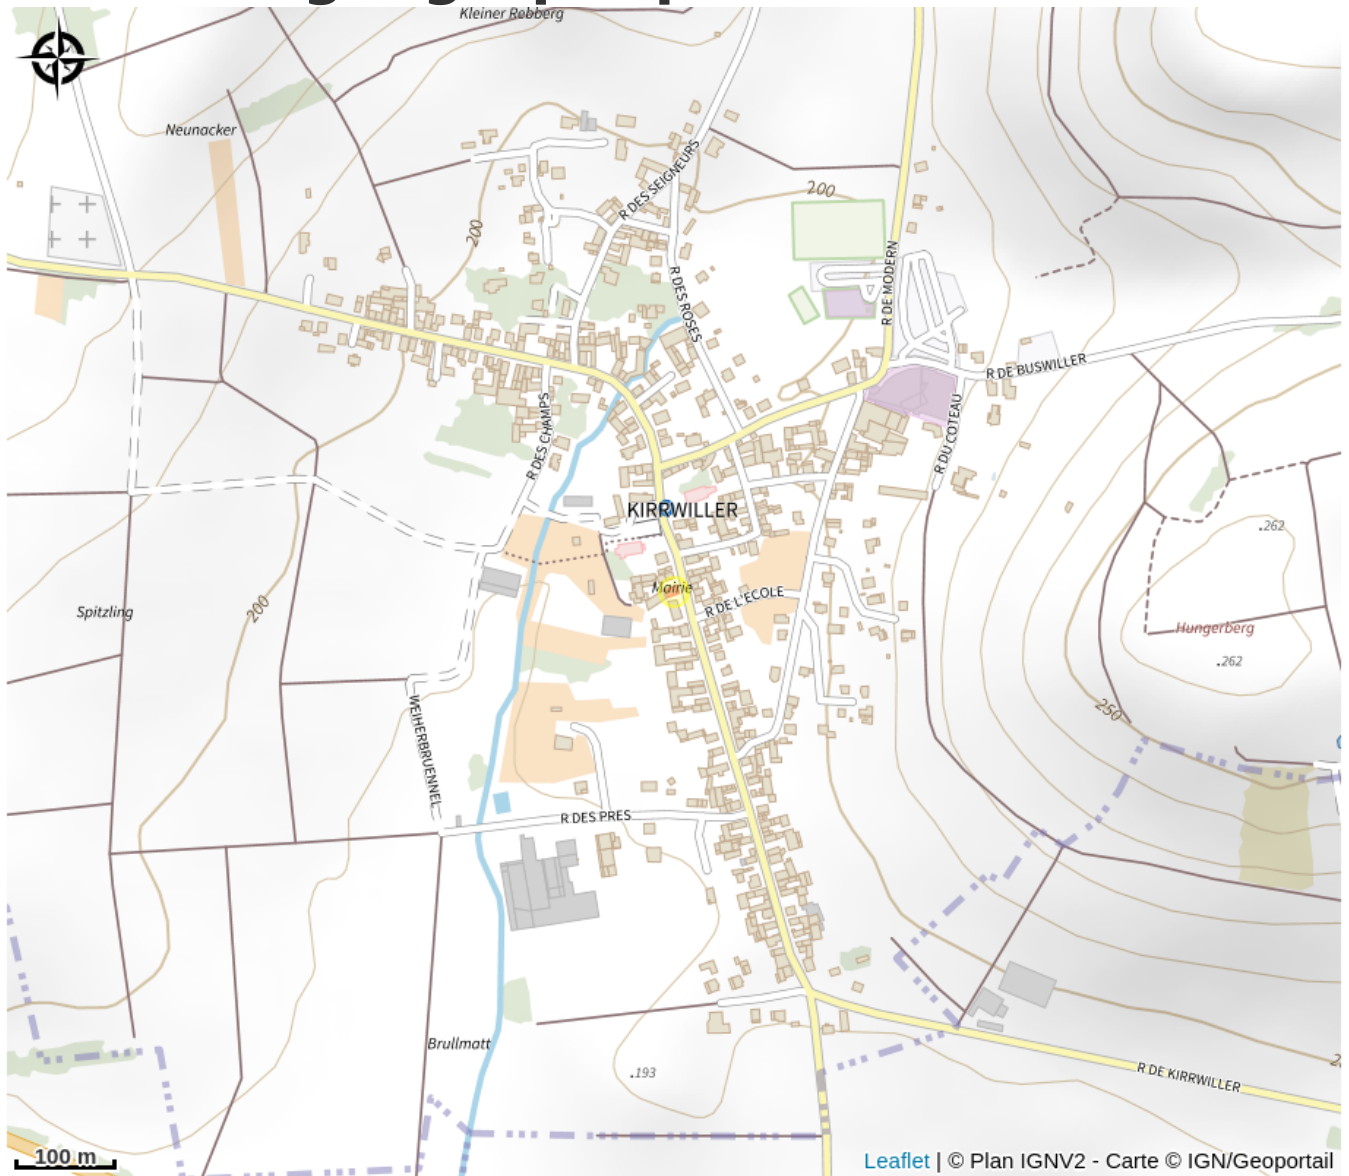

# Halte gourde - Mairie de Kirrwiller

Pays de Hanau

Crédit : Kirrwiller

## Infos pratiques

Catégorie : Haltes Gourde

# Description

Robinet en intérieur accessible aux horaires de la Mairie :  
lundi, mardi, mercredi et jeudi de 8h à 12h30

# Situation géographique