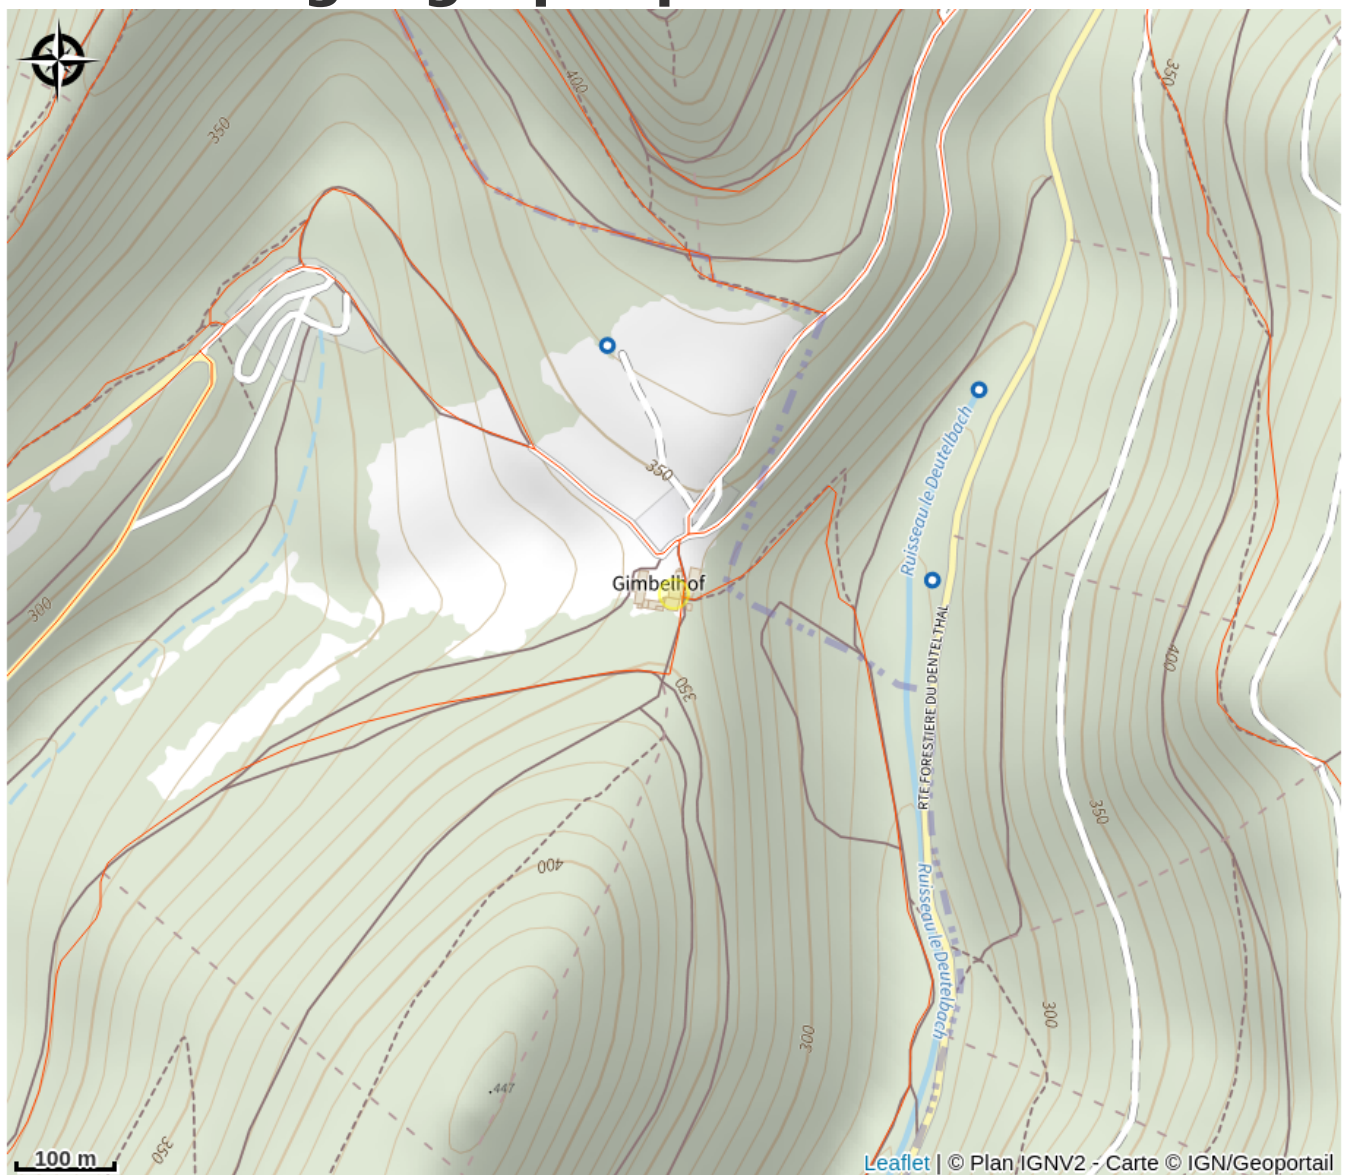

# Halte gourde - Ferme Gimbelhof

Alsace Verte

Crédit : Pnrvn

## Infos pratiques

Catégorie : Haltes Gourde

# Description

A côté du plan du Club Vosgien

# Situation géographique