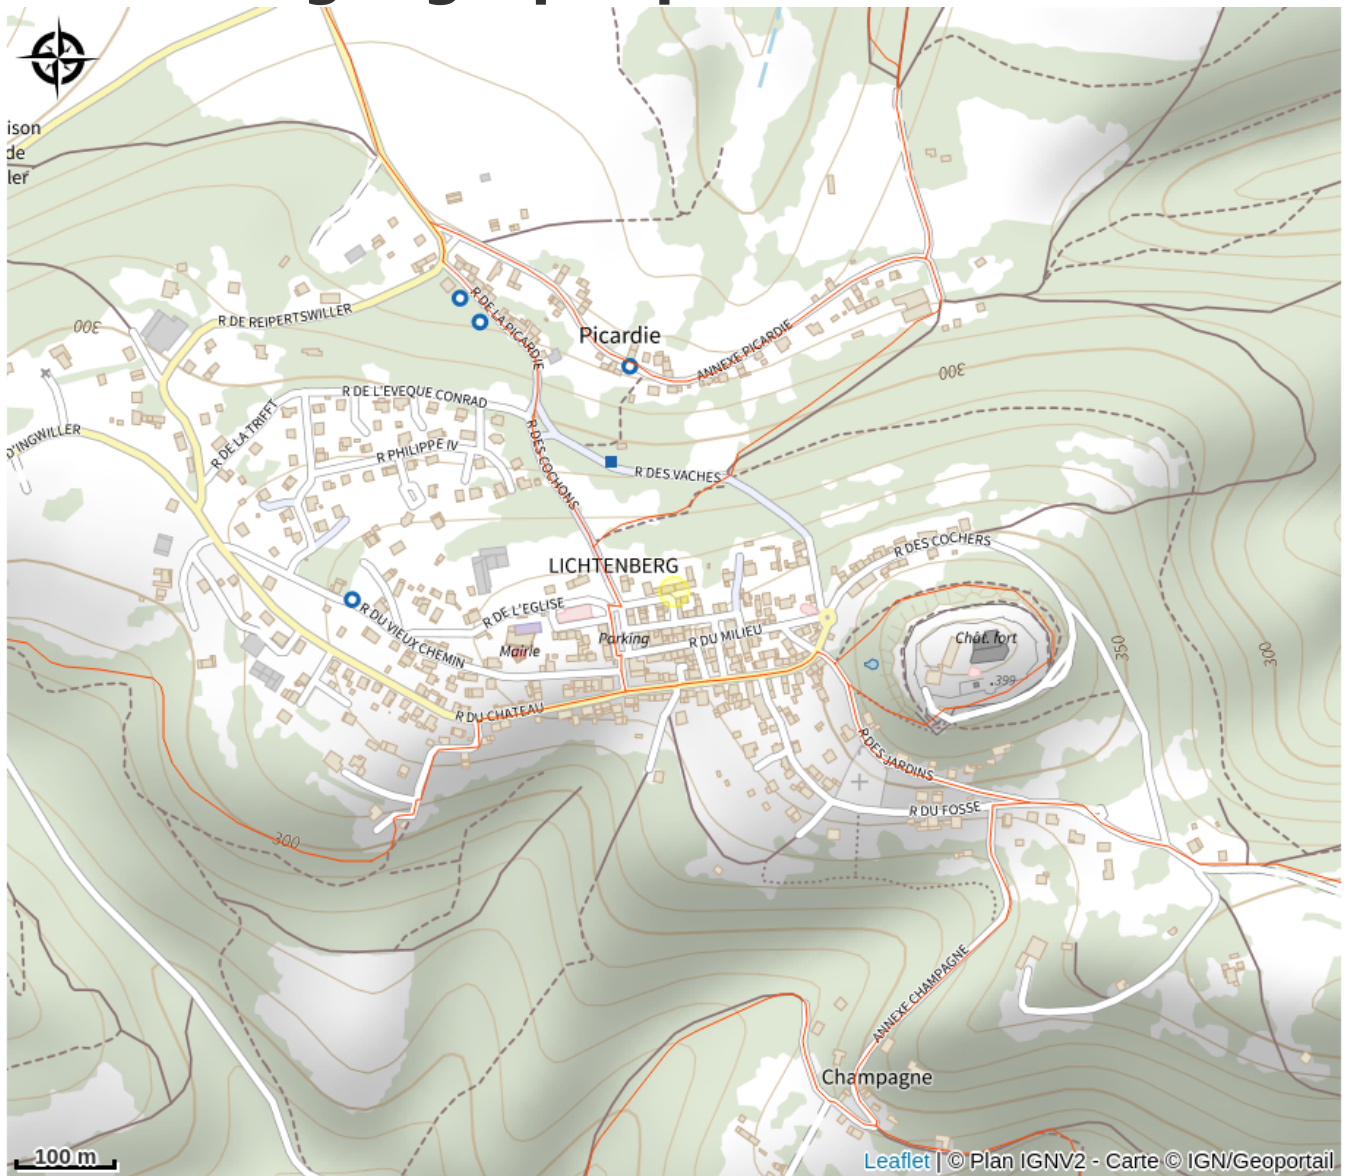

Halte gourde - Gîte communal de Lichtenberg

Pays de la Petite Pierre

Crédit : Mairie de Lichtenberg

Infos pratiques

Catégorie : Haltes Gourde

Description

ROBINET EXTÉRIEUR :

situé à droite du panneau "Centre d'Accueil" au 7 rue du centre d'accueil

Situation géographique

Toutes les informations pratiques

Contact

7 rue du centre d'accueil
67340 Lichtenberg
Tél. : 0388899606
mairie.lichtenberg@orange.fr