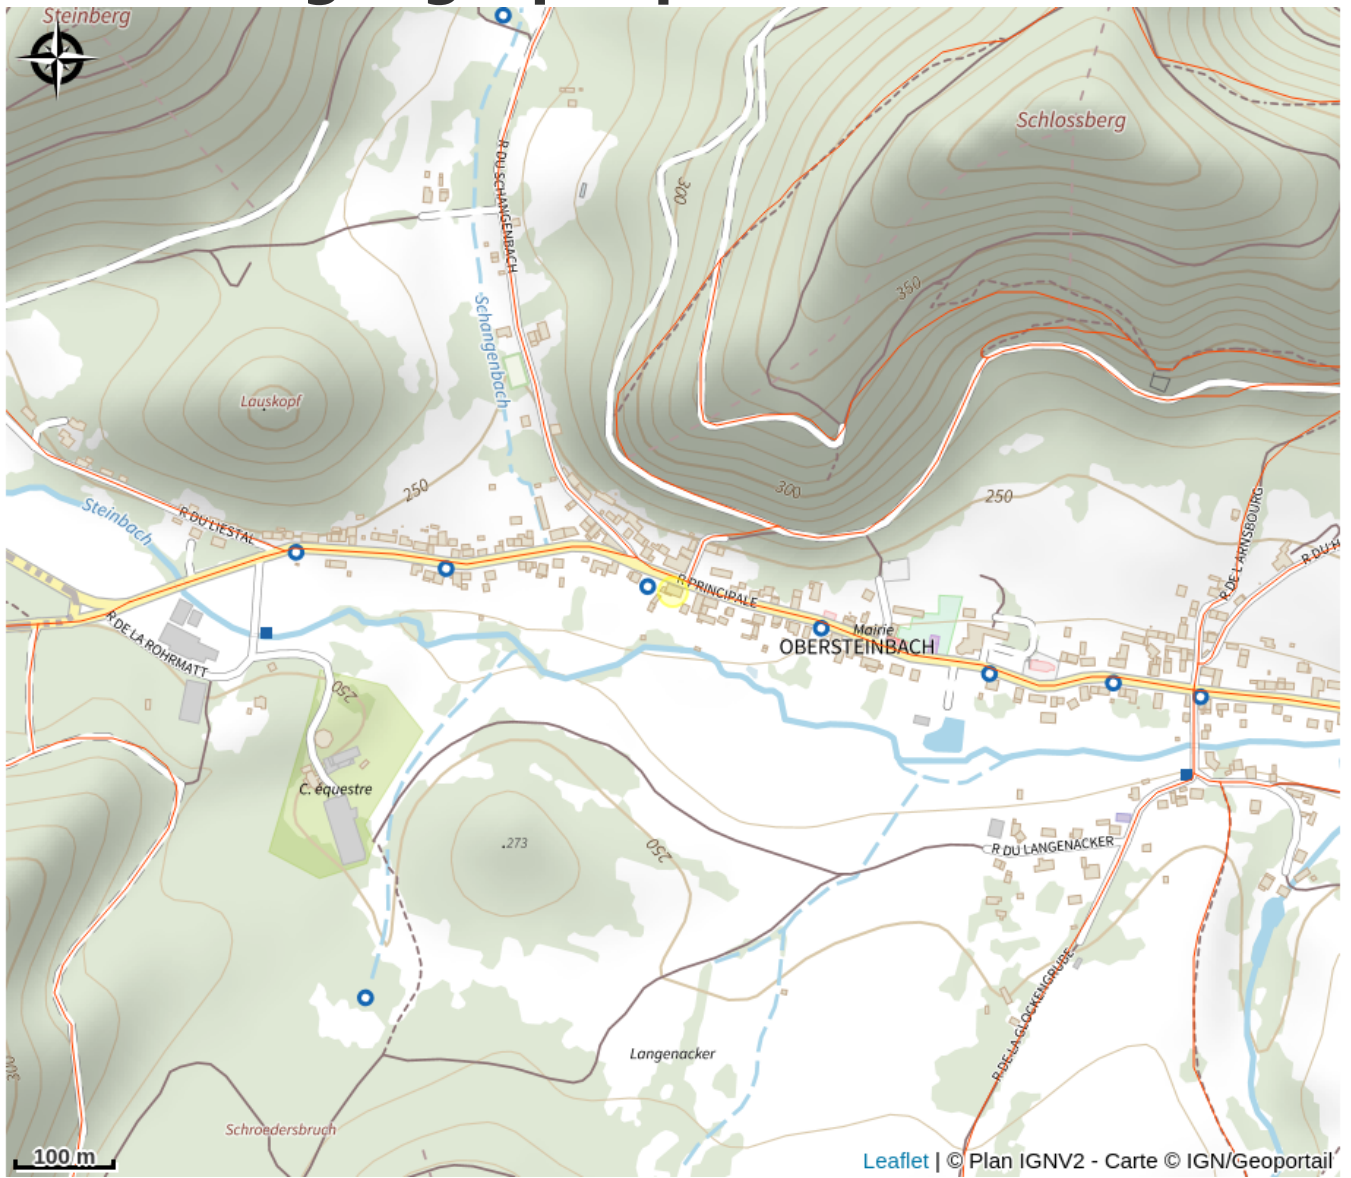

# Halte gourde - Alsace Village

Alsace Verte

Crédit : (c)AlsaceVillage

## Infos pratiques

Catégorie : Haltes Gourde

# Description

Horaires pouvant varier

# Situation géographique