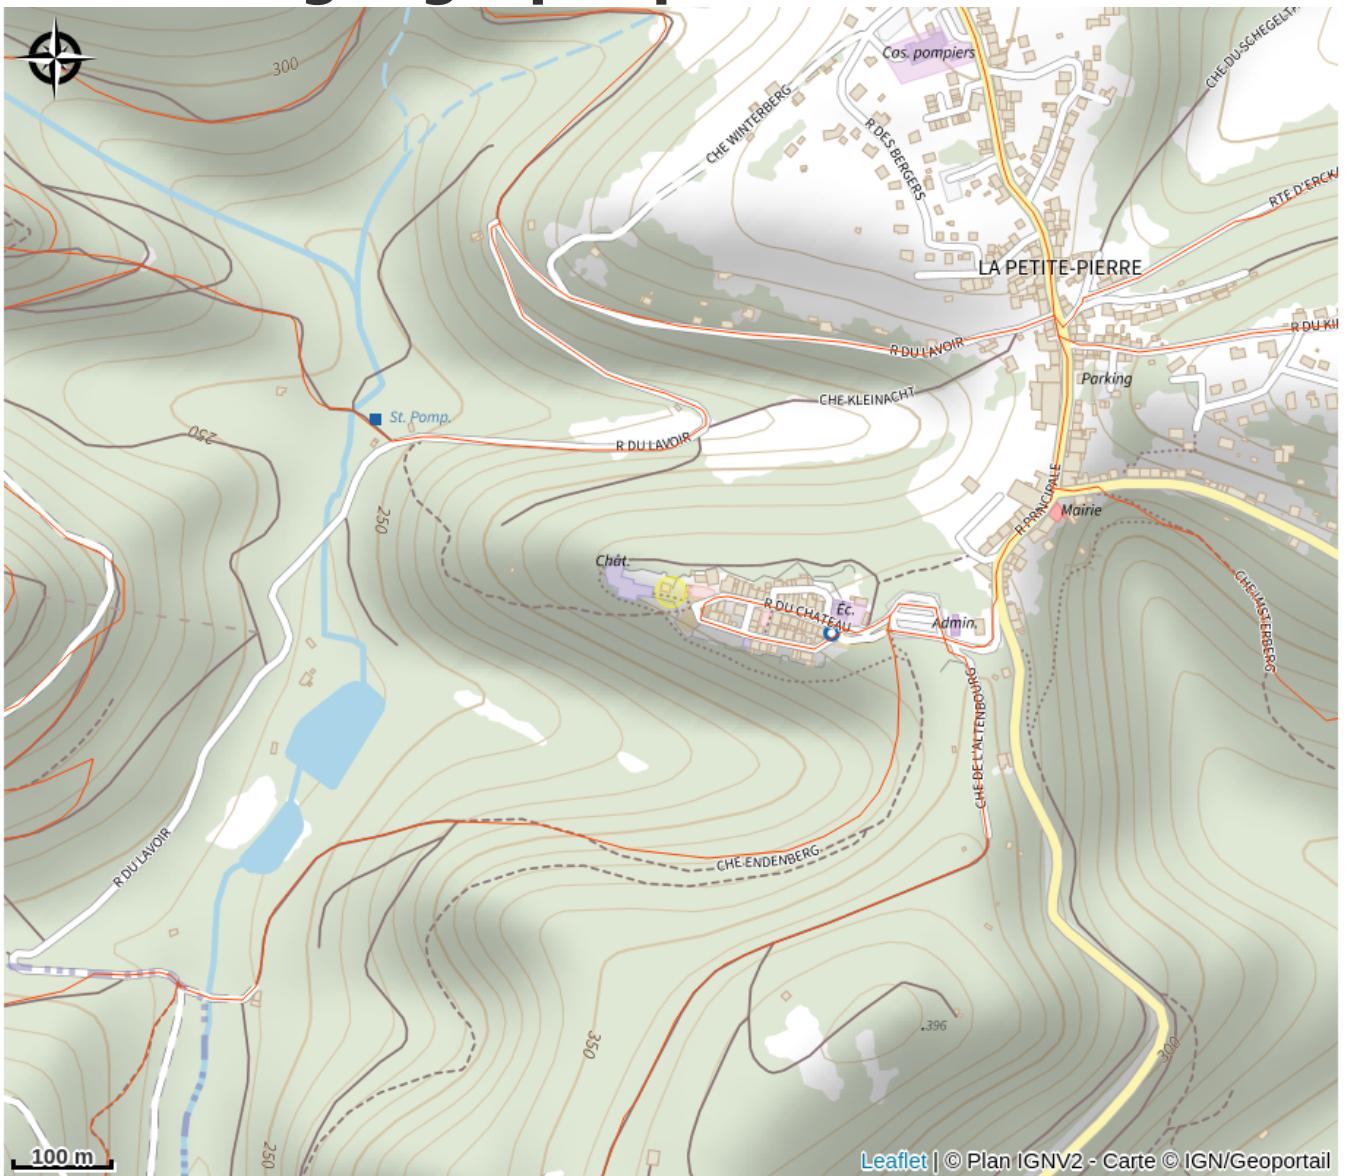

Situation géographique