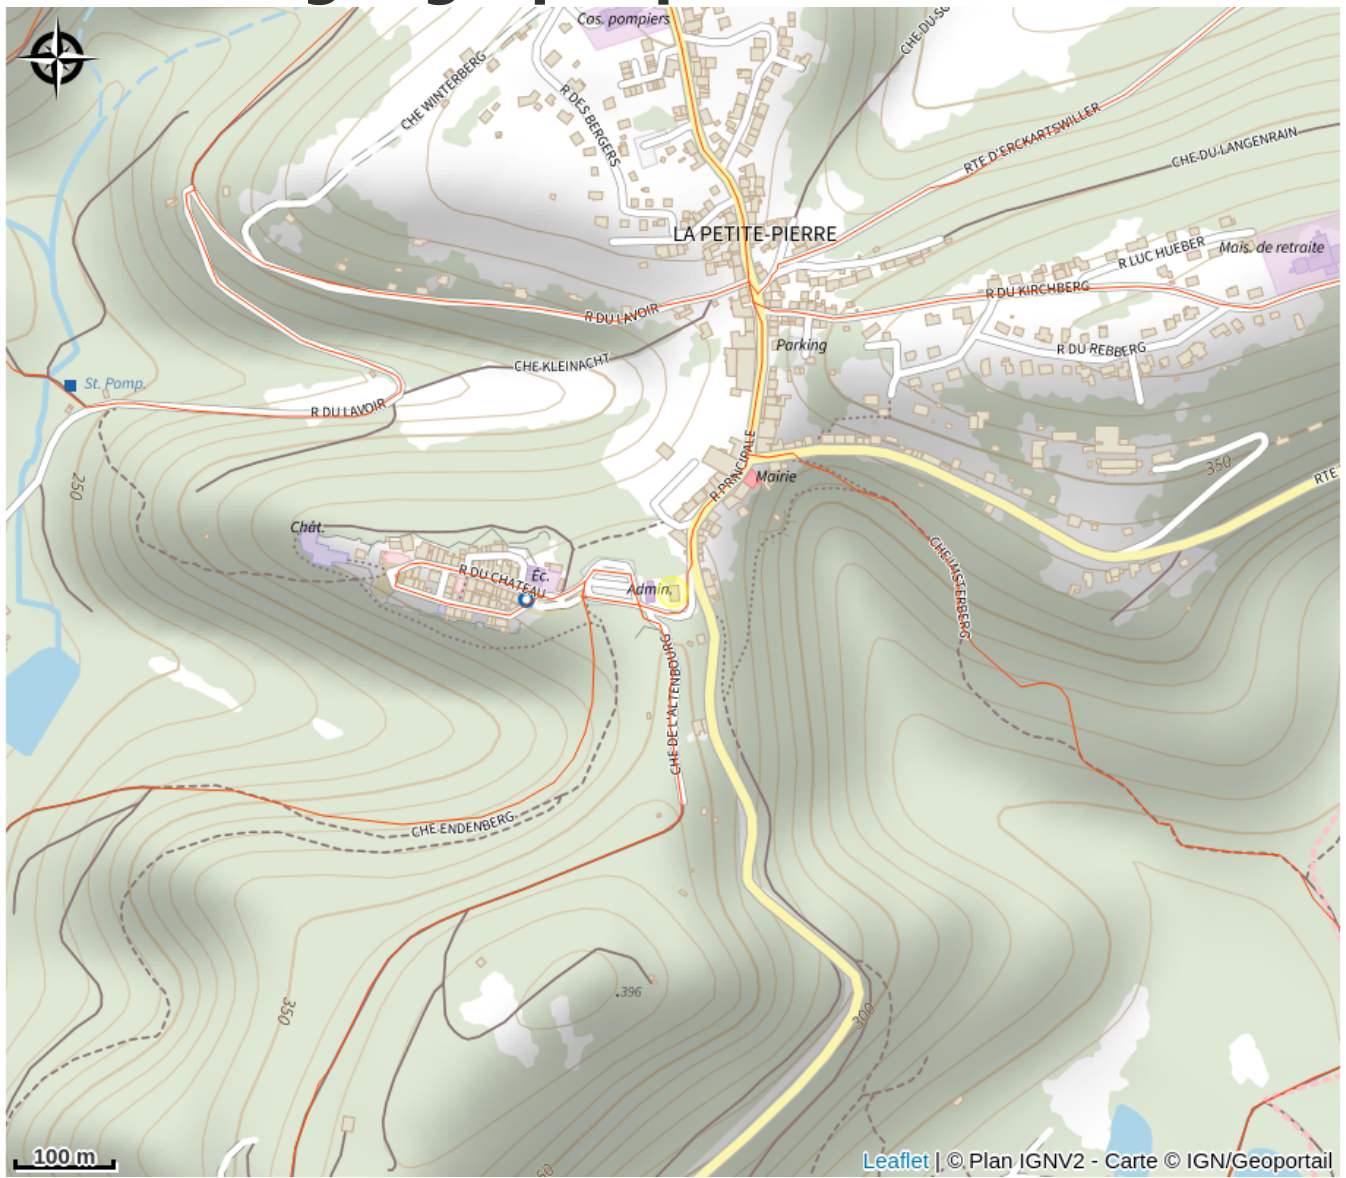

# Halte gourde - Traces Vosges du Nord

Pays de la Petite Pierre

Crédit : (c)OHLPP

## Infos pratiques

Catégorie : Haltes Gourde

# Description

Horaires pouvant varier

# Situation géographique