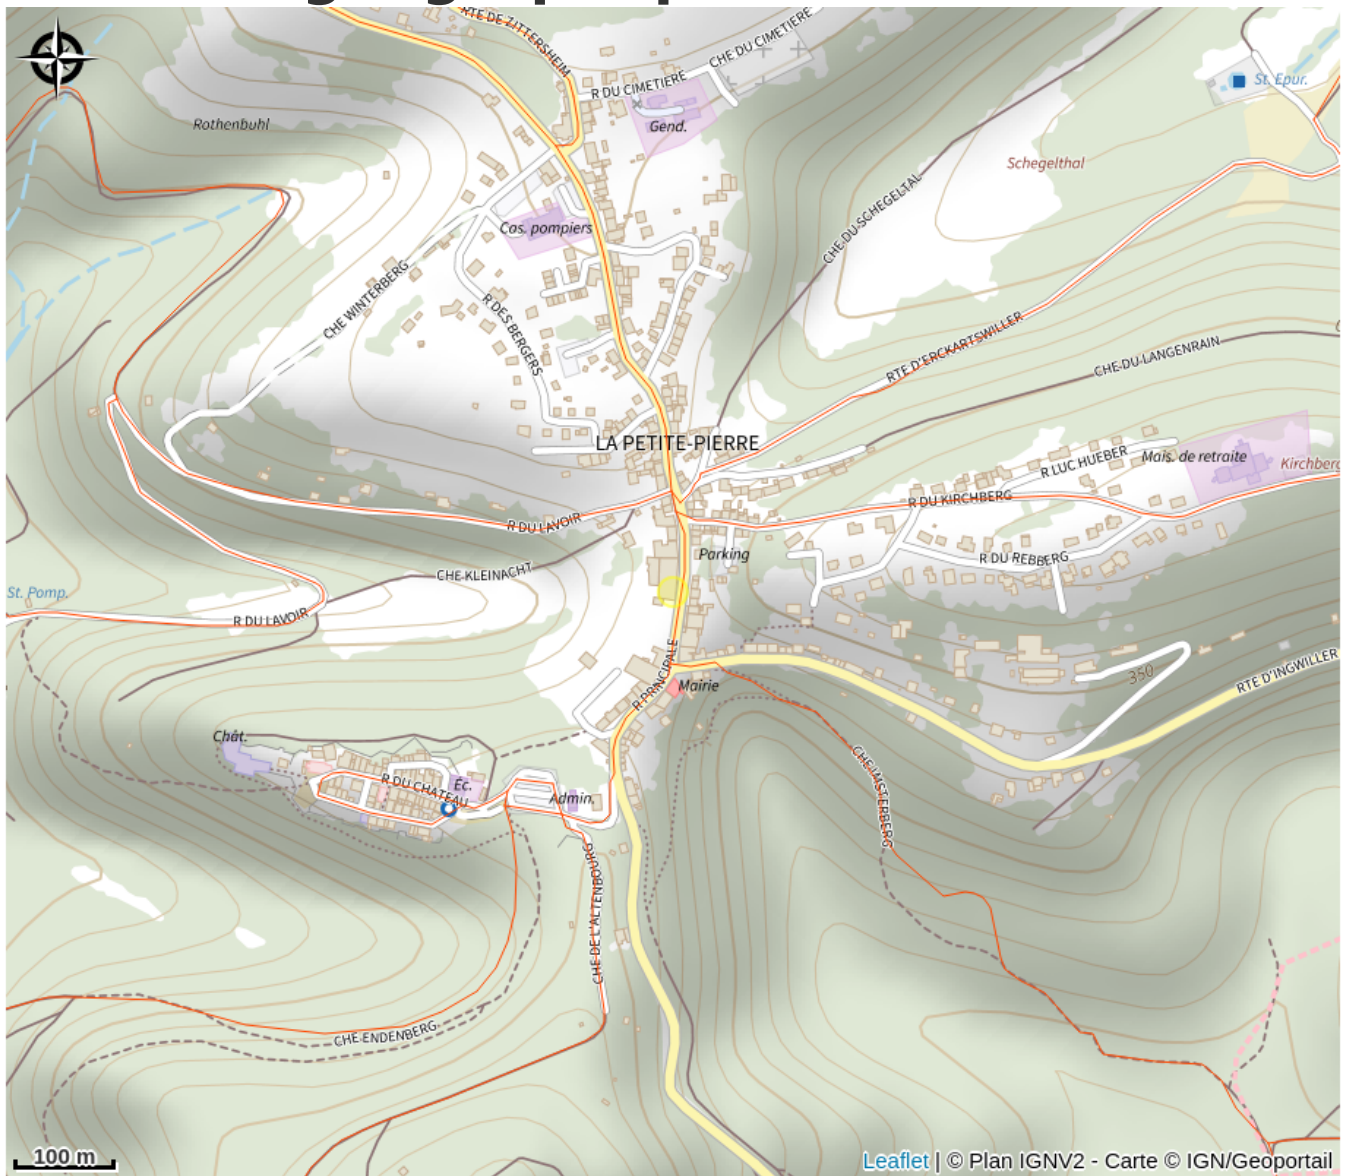

Halte gourde - Hôtel Restaurant Aux Trois Roses

Pays de la Petite Pierre

Crédit : (c)GoogleStreetView

Infos pratiques

Catégorie : Haltes Gourde

Description

Aux horaires d'ouverture de l'hôtel

Situation géographique

Toutes les informations pratiques

Contact

19 rue principale

67290 La Petite Pierre

<http://www.aux-trois-roses.com>