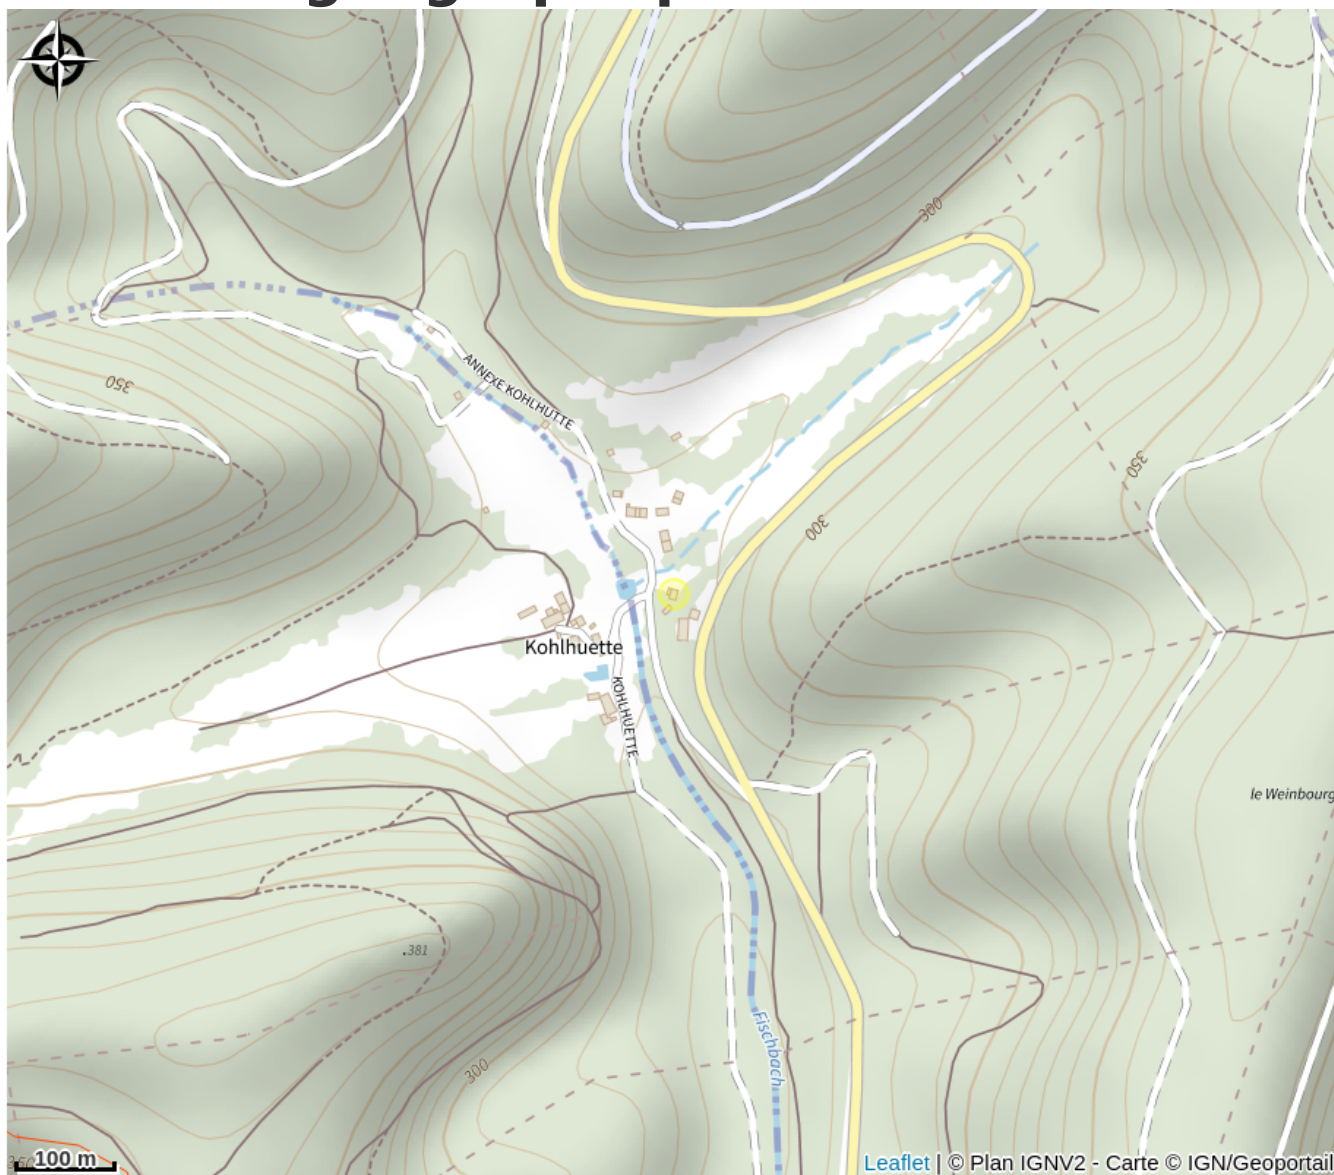

Situation géographique