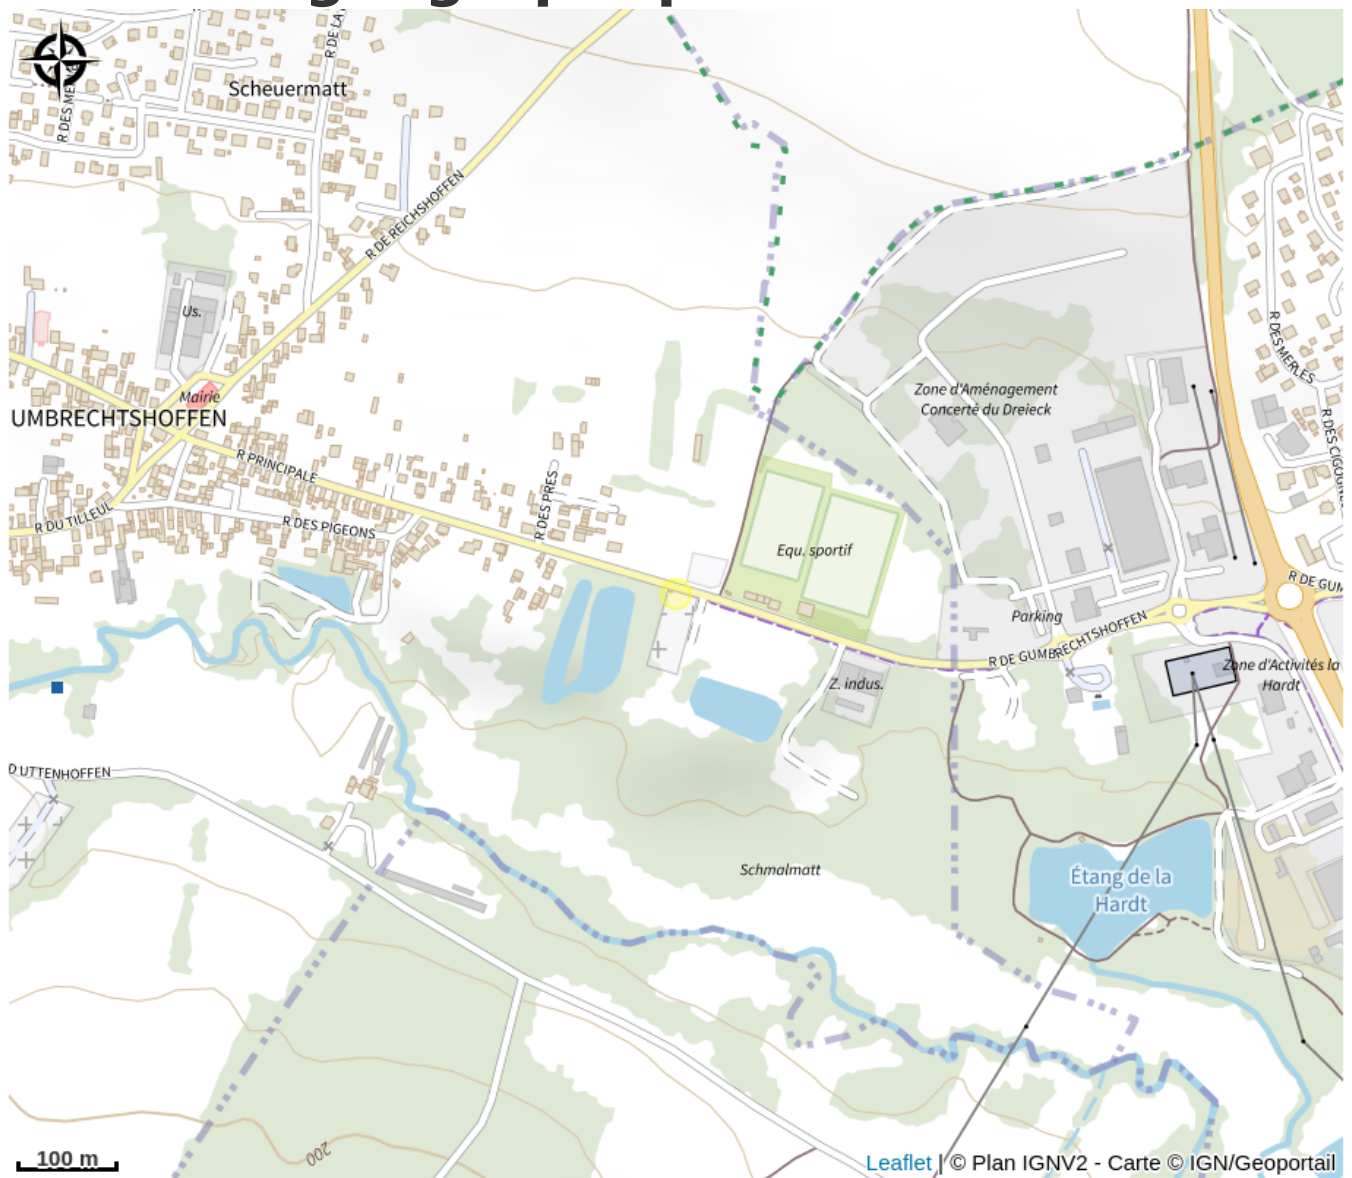

Points d'eau potable Gumbrechtshoffen

Alsace Verte

Crédit : Gumbrechtshoffen, Bas-Rhin, Alsace

Infos pratiques

Catégorie : Haltes Gourde

Description

Différents points d'eau potable : rue principale et rue d'Uttenhoffen

Situation géographique

Toutes les informations pratiques

Contact

rue principale

67110 Gumbrechtshoffen

Tél. : 03 88 72 91 21

Tél. : 03 88 72 91 21

vil-gumbrechtshoffen@wanadoo.fr