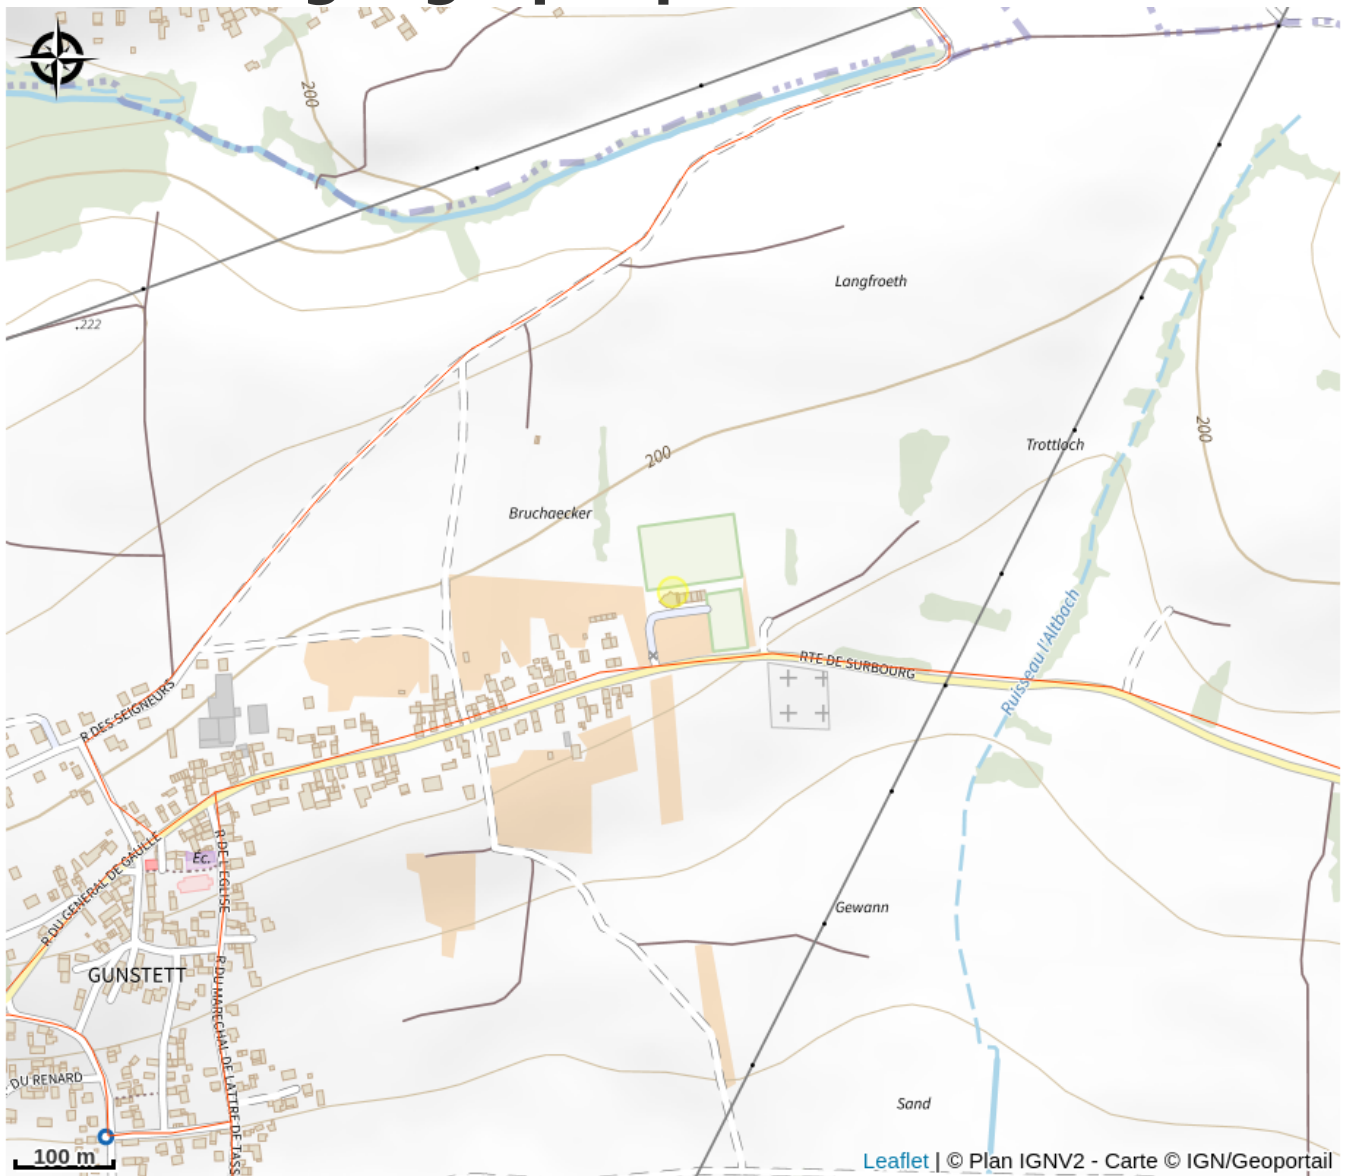

# Halte gourde - Complexe sportif de Gunstett

Alsace Verte

Crédit : Mairie de Gunstett

## Infos pratiques

Catégorie : Haltes Gourde

# Description

ROBINET EXTÉRIEUR : Robinets-poussoirs entre la Maison des Sports et des Loisirs et le terrain de football

# Situation géographique