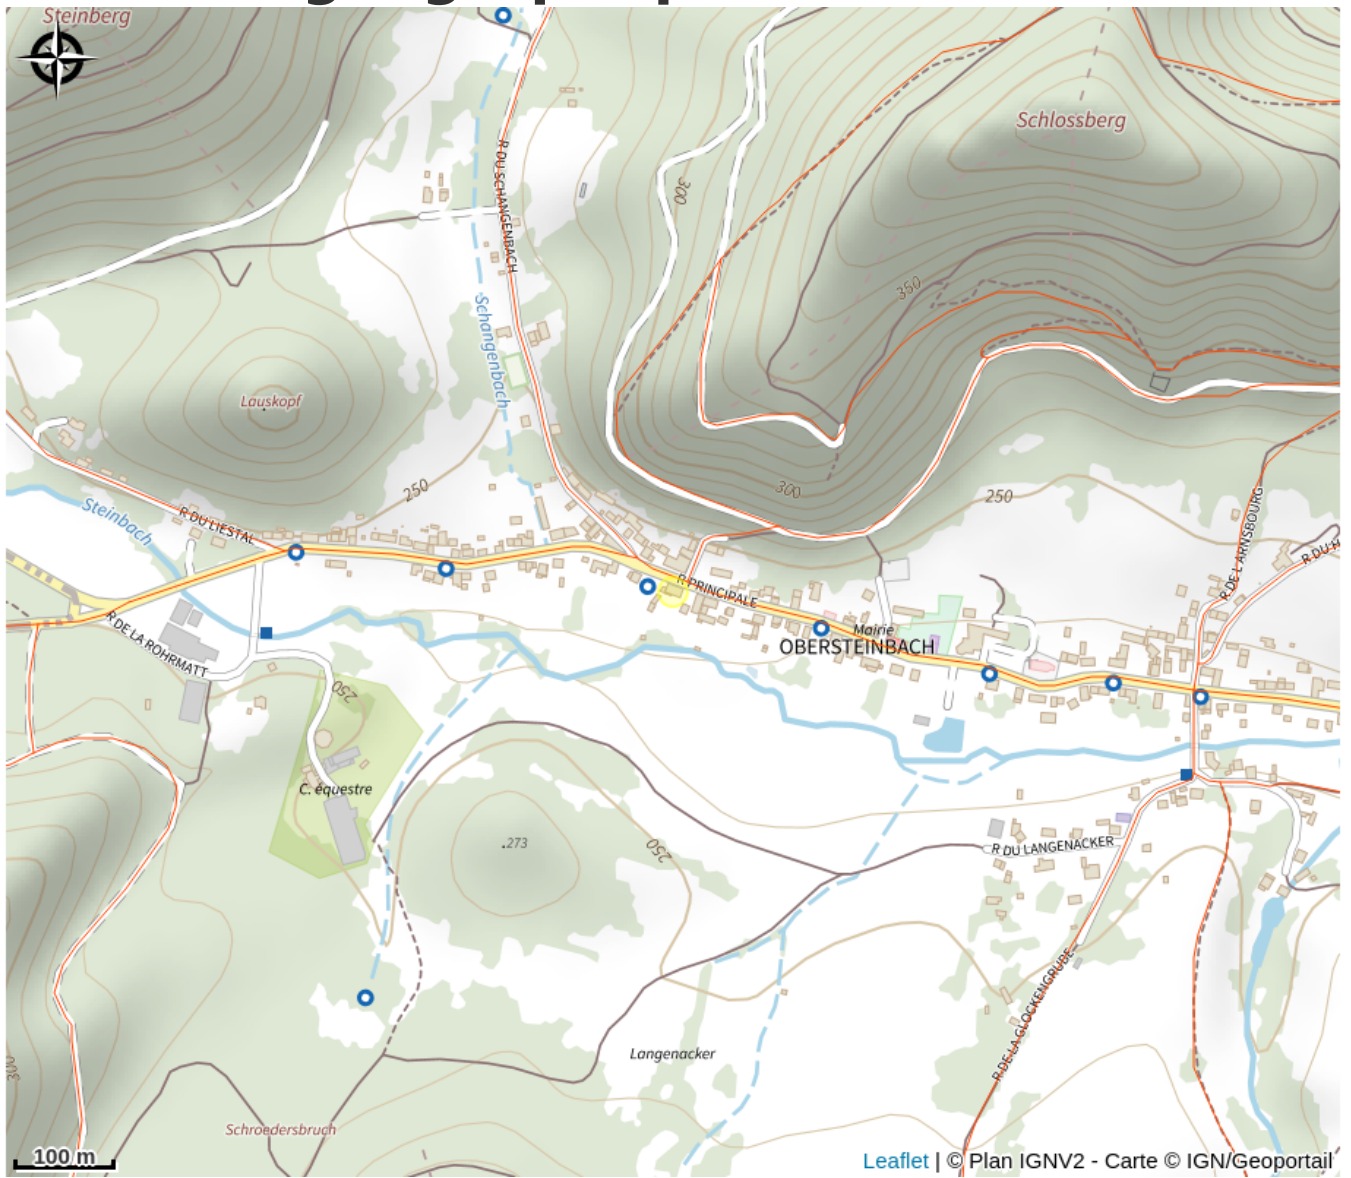

Halte gourde - Alsace Village

Alsace Verte

Crédit : (c)AlsaceVillage

Infos pratiques

Catégorie : Haltes Gourde

Description

Horaires pouvant varier

Situation géographique