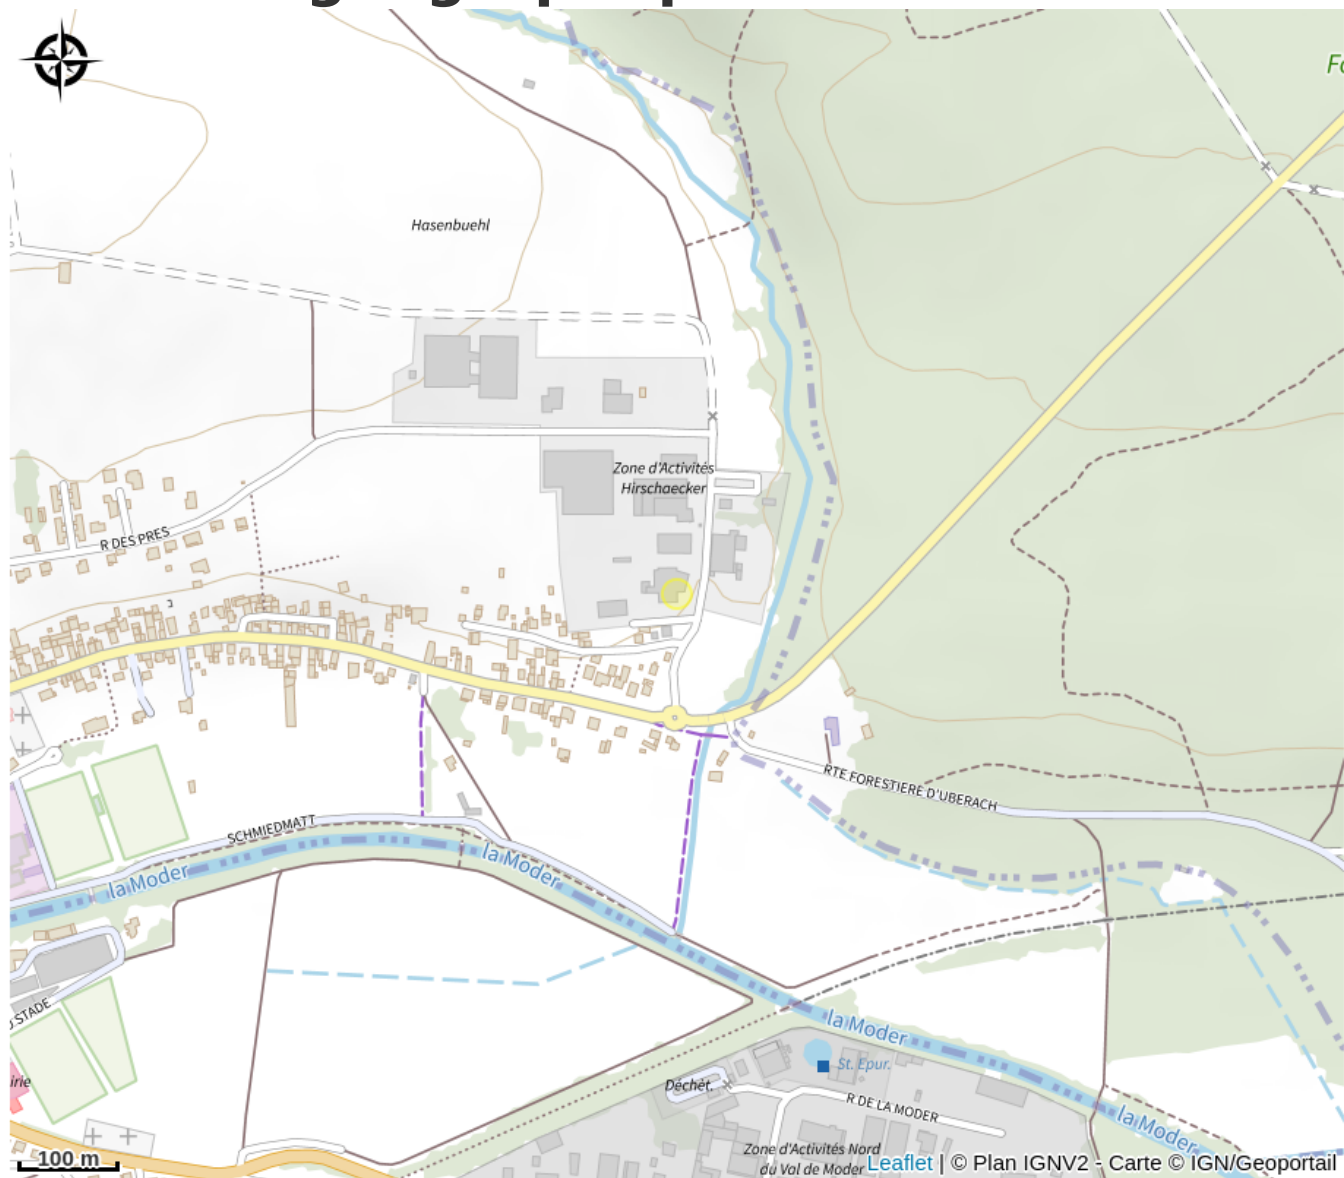

# Halte gourde - Brasserie Uberach

Val de Moder

Crédit : Halte Gourde

## Infos pratiques

Catégorie : Haltes Gourde

# Description

10 mètres à gauche de la porte d'entrée ou point d'eau et toilettes à l'intérieur aux heures d'ouverture

# Situation géographique