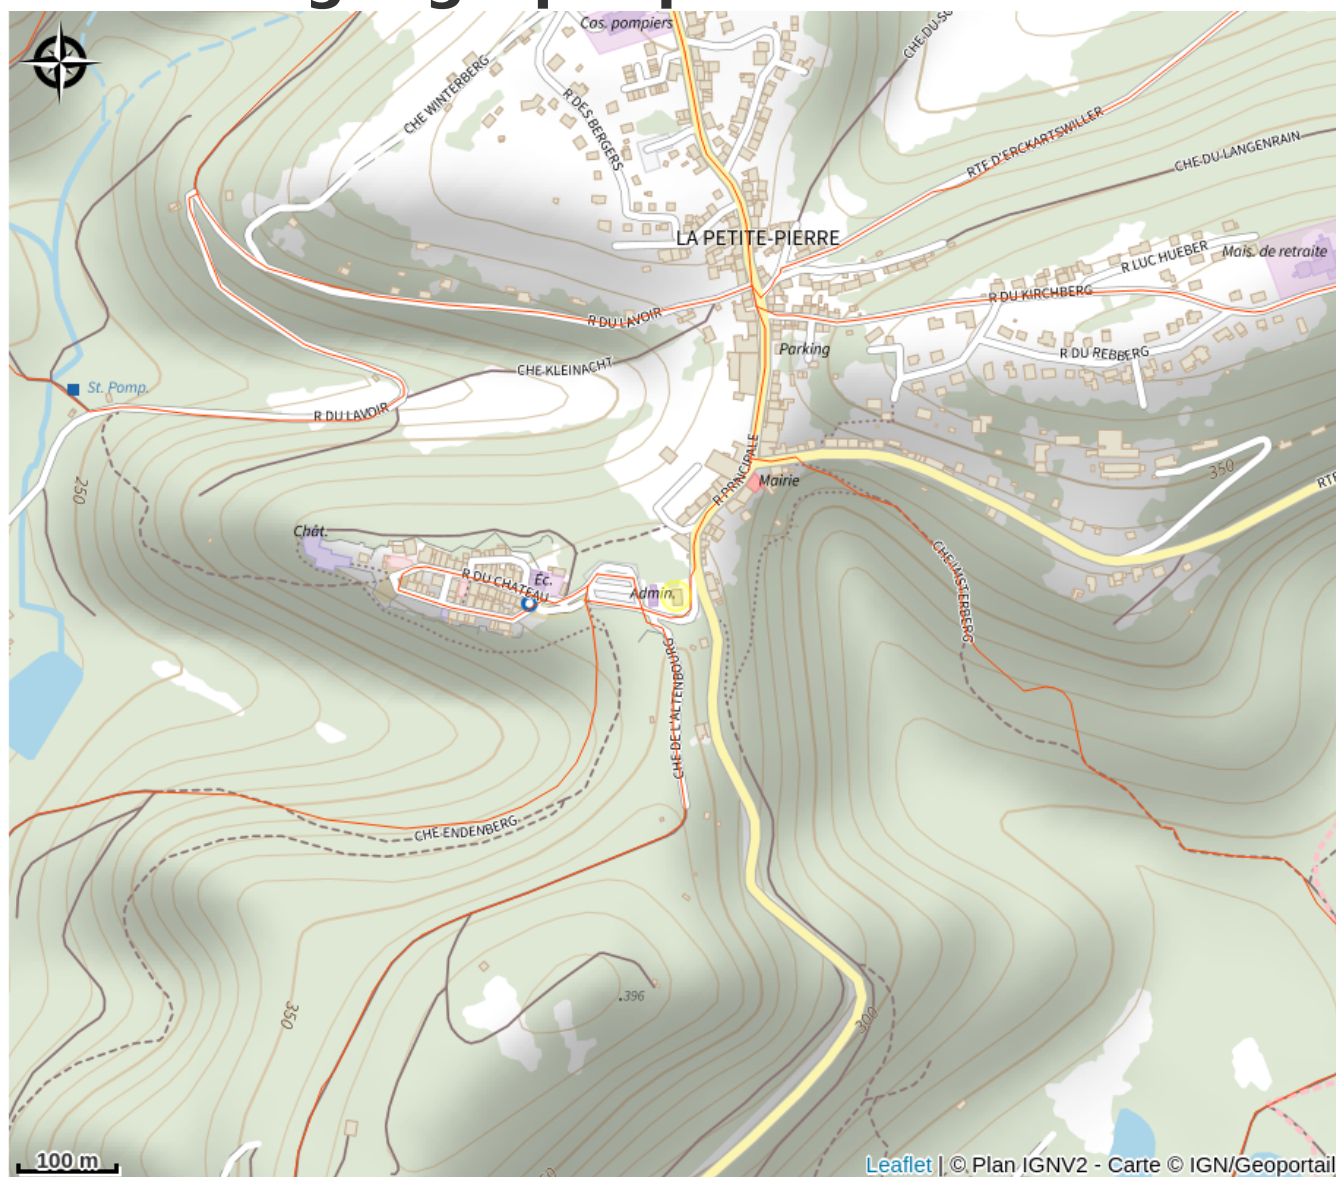

Halte gourde - Traces Vosges du Nord

Pays de la Petite Pierre

Crédit : (c)OTHLPP

Infos pratiques

Catégorie : Haltes Gourde

Description

Horaires pouvant varier

Situation géographique

Toutes les informations pratiques

Contact

67290 La Petite Pierre

<http://www.tracesvdn.fr>