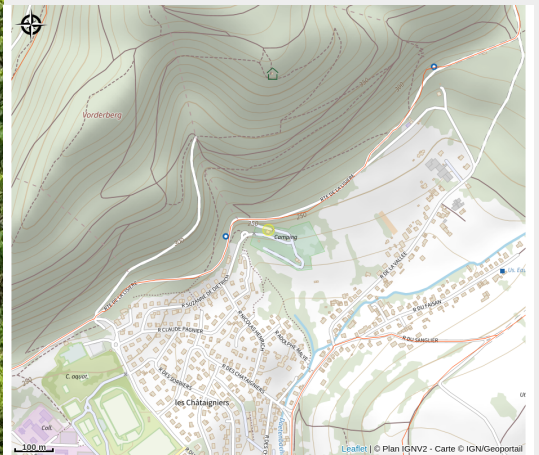

# Halte gourde - Domaine du Heidenkopf

Alsace Verte

Crédit : Domaine du Heidenkopf

## Infos pratiques

Catégorie : Haltes Gourde

# Description

ROBINET EXTÉRIEUR : Bloc sanitaire du camping

# Situation géographique