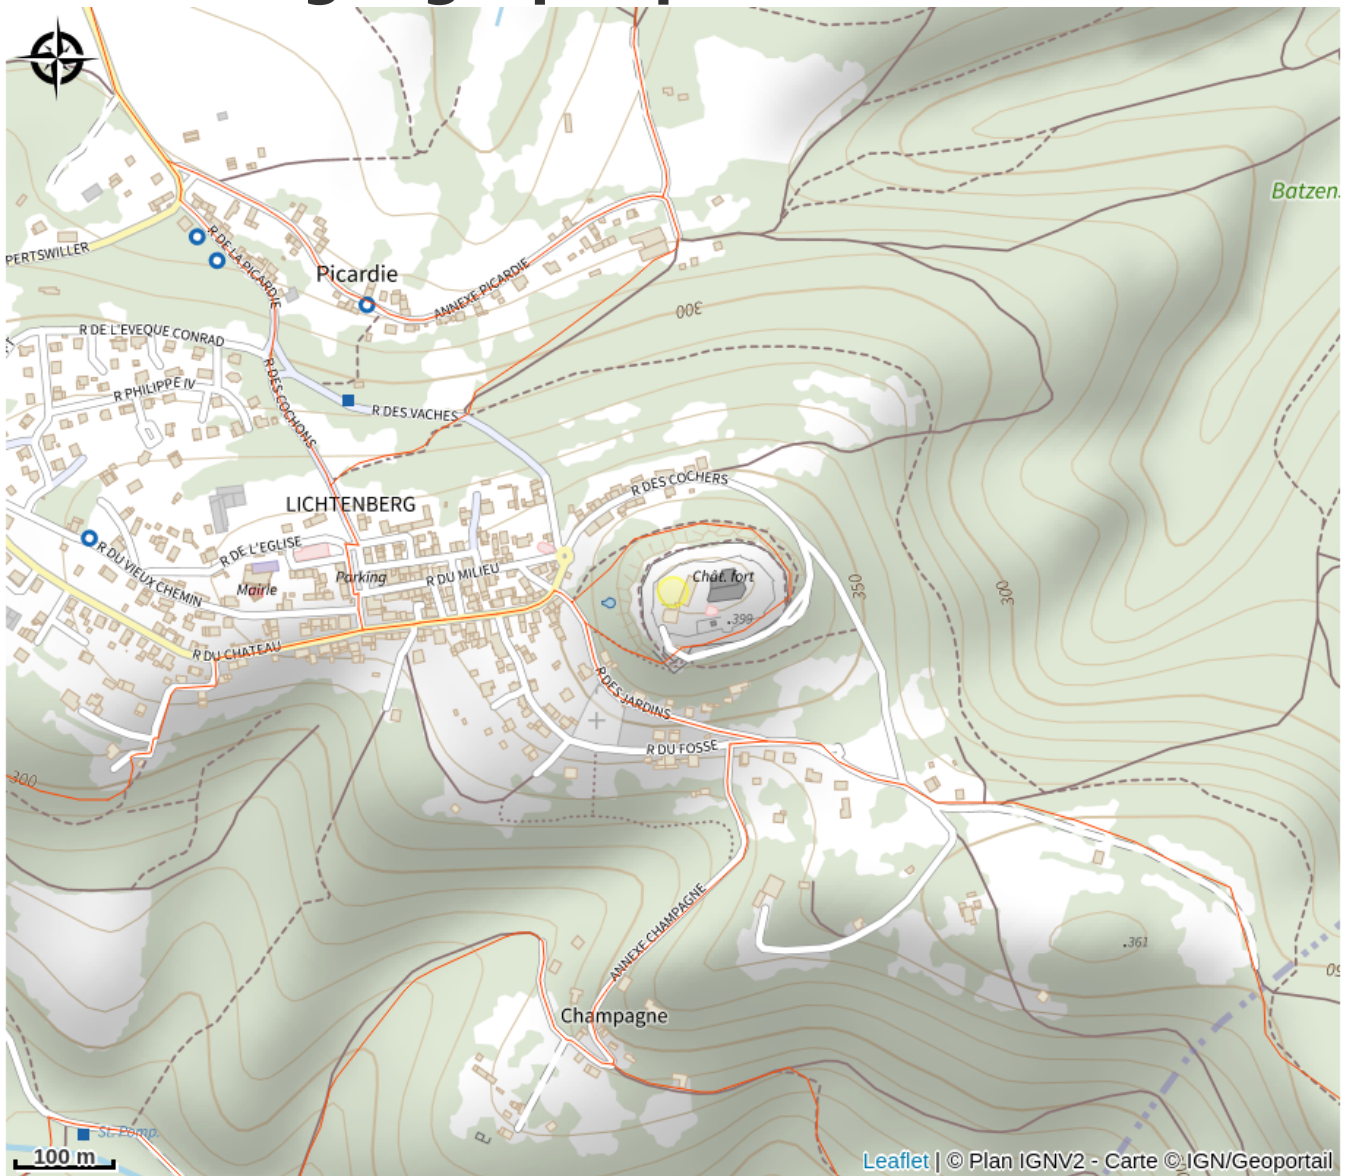

Halte gourde - Château de Lichtenberg

Pays de la Petite Pierre

Crédit : (c) A-Dorschner

Infos pratiques

Catégorie : Haltes Gourde

Situation géographique

Toutes les informations pratiques

Contact