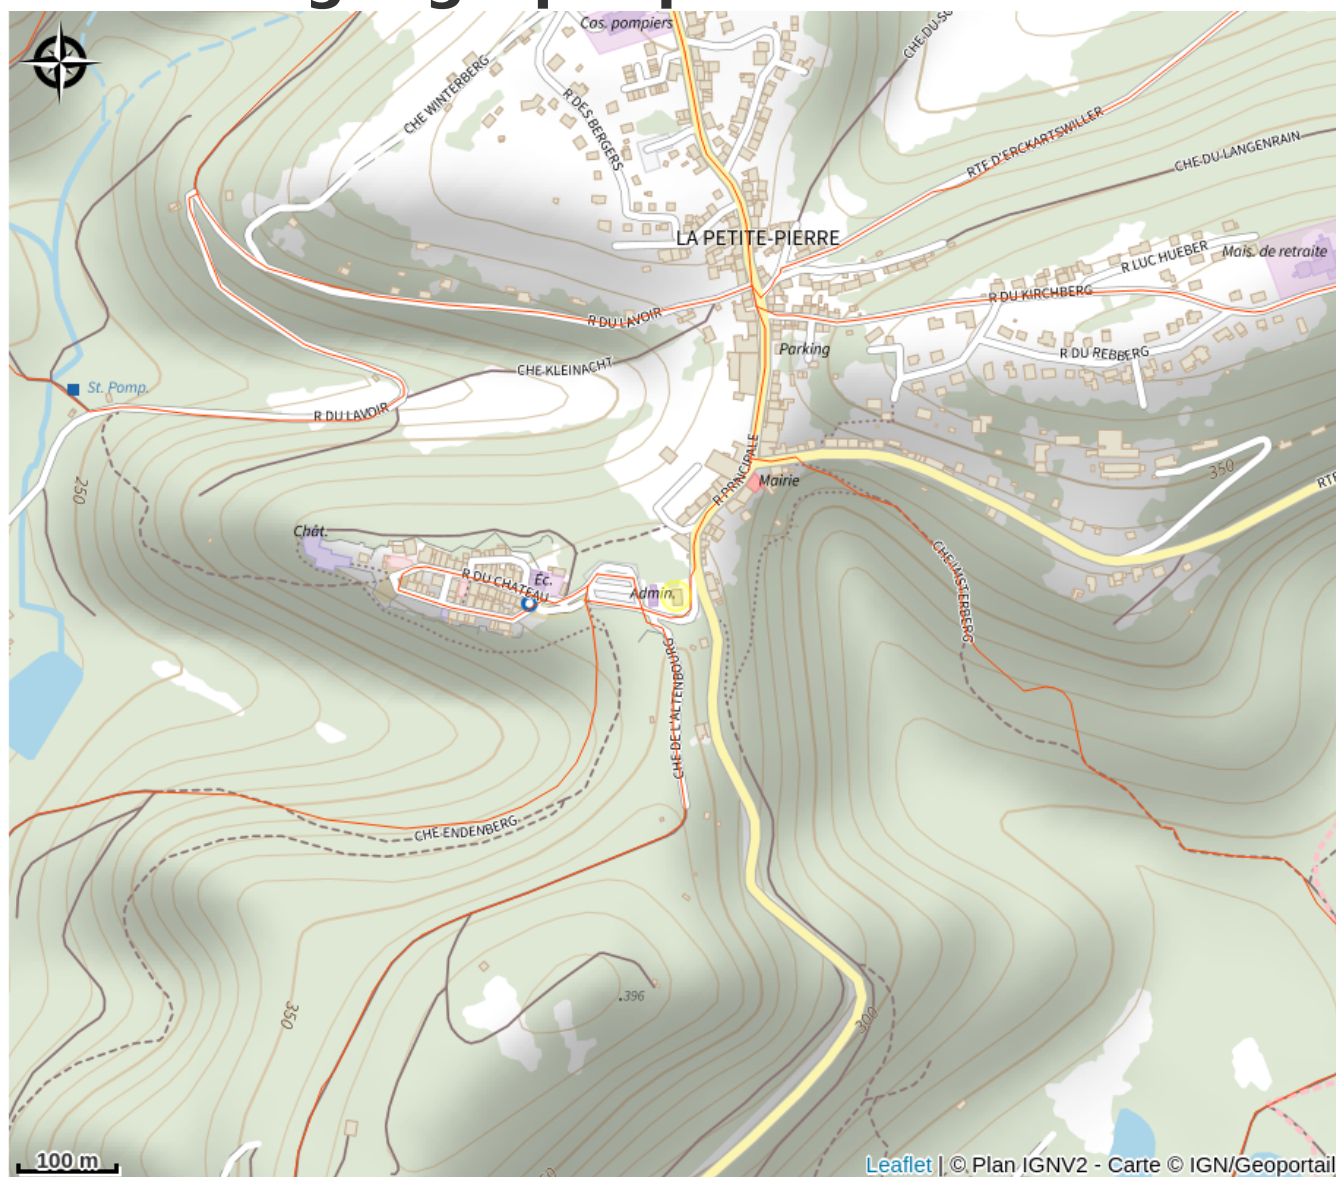

Halte gourde - Traces Vosges du Nord

Pays de la Petite Pierre

Crédit : (c)OHLPP

Infos pratiques

Catégorie : Haltes Gourde

Description

Horaires pouvant varier

Situation géographique

Toutes les informations pratiques

Contact

67290 La Petite Pierre

<http://www.tracesvdn.fr>