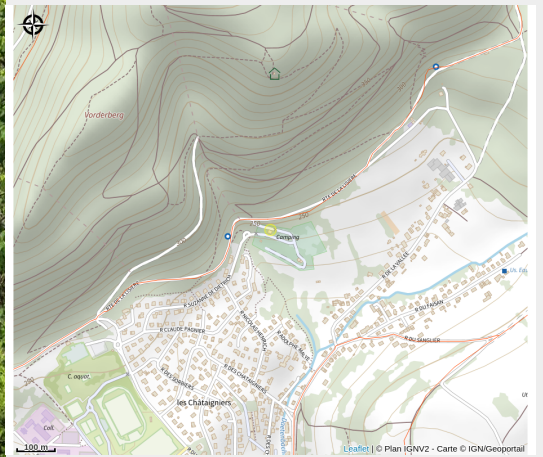

# Halte gourde - Domaine du Heidenkopf

Alsace Verte

Crédit : Domaine du Heidenkopf

## Infos pratiques

Catégorie : Haltes Gourde

# Description

ROBINET EXTÉRIEUR : Bloc sanitaire du camping

# Situation géographique