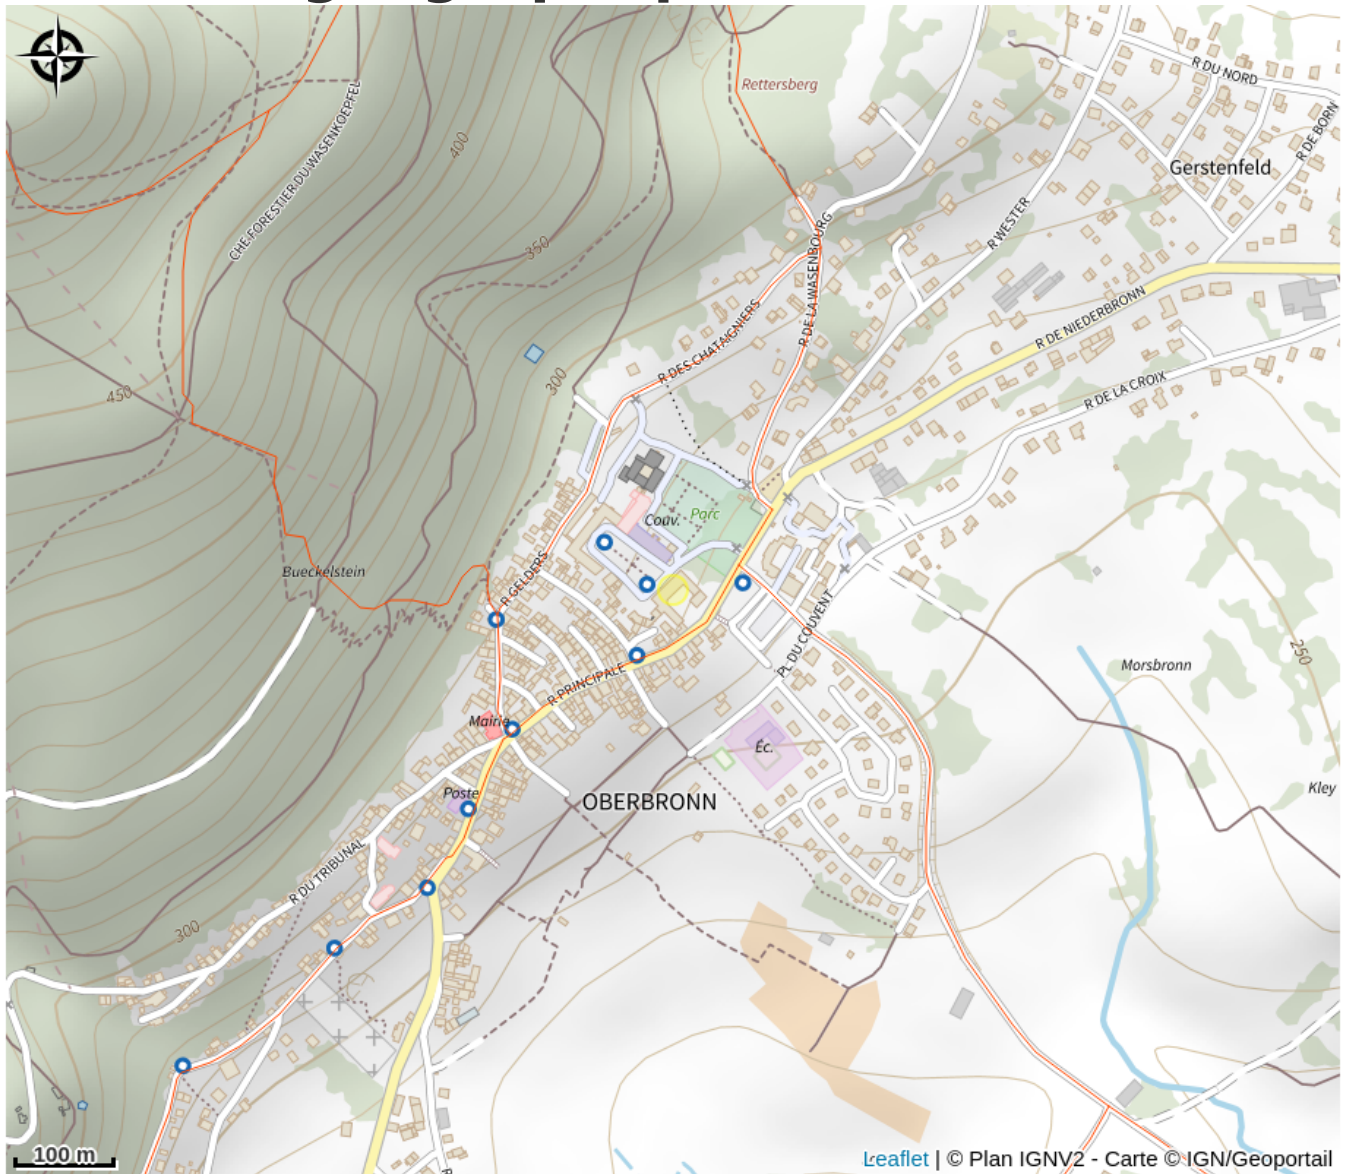

Halte gourde - Hôtellerie du couvent

Alsace Verte

Crédit : (c)hotellerieducouvent

Infos pratiques

Catégorie : Haltes Gourde

Situation géographique

Toutes les informations pratiques

Contact

2 rue principale
67110 Oberbronn

<http://www.hotellerieducouvent.com>