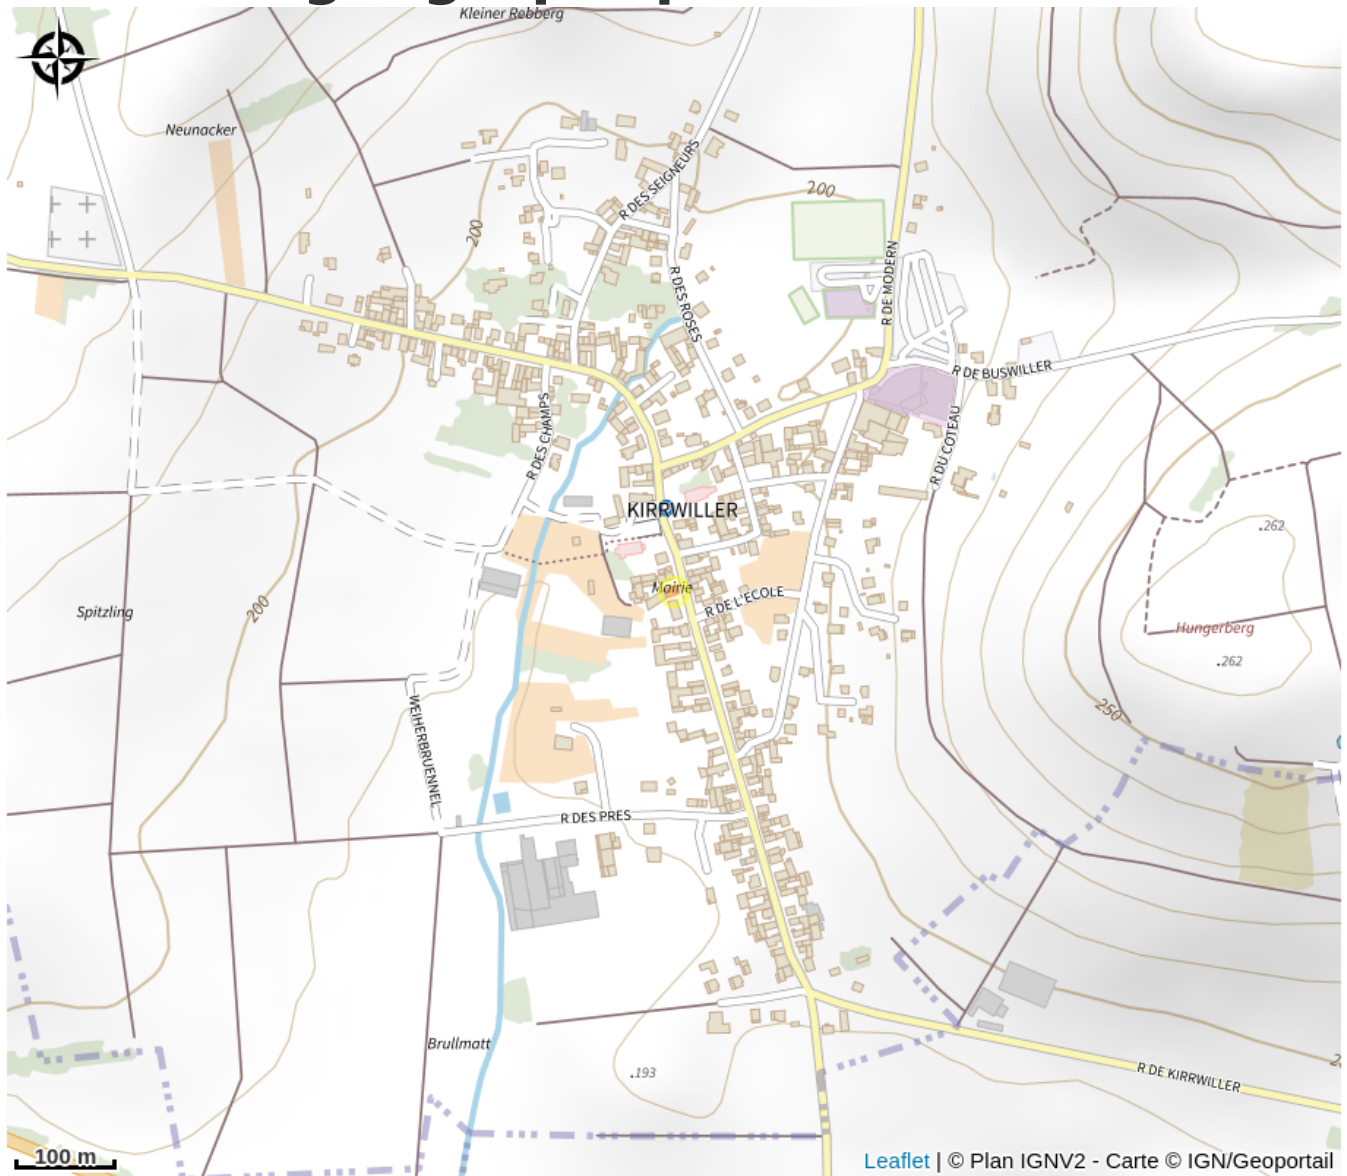

Situation géographique