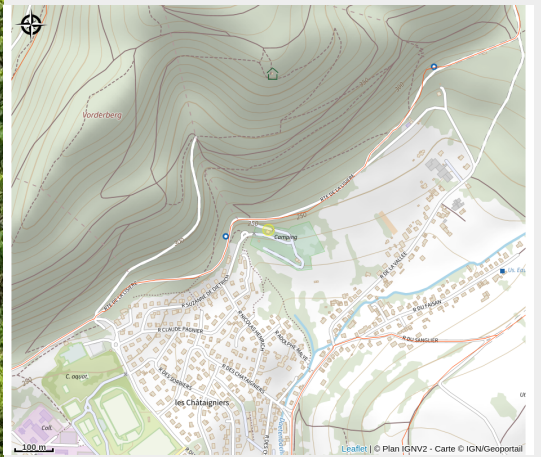

Halte gourde - Domaine du Heidenkopf

Alsace Verte

Crédit : Domaine du Heidenkopf

Infos pratiques

Catégorie : Haltes Gourde

Description

ROBINET EXTÉRIEUR : Bloc sanitaire du camping

Situation géographique