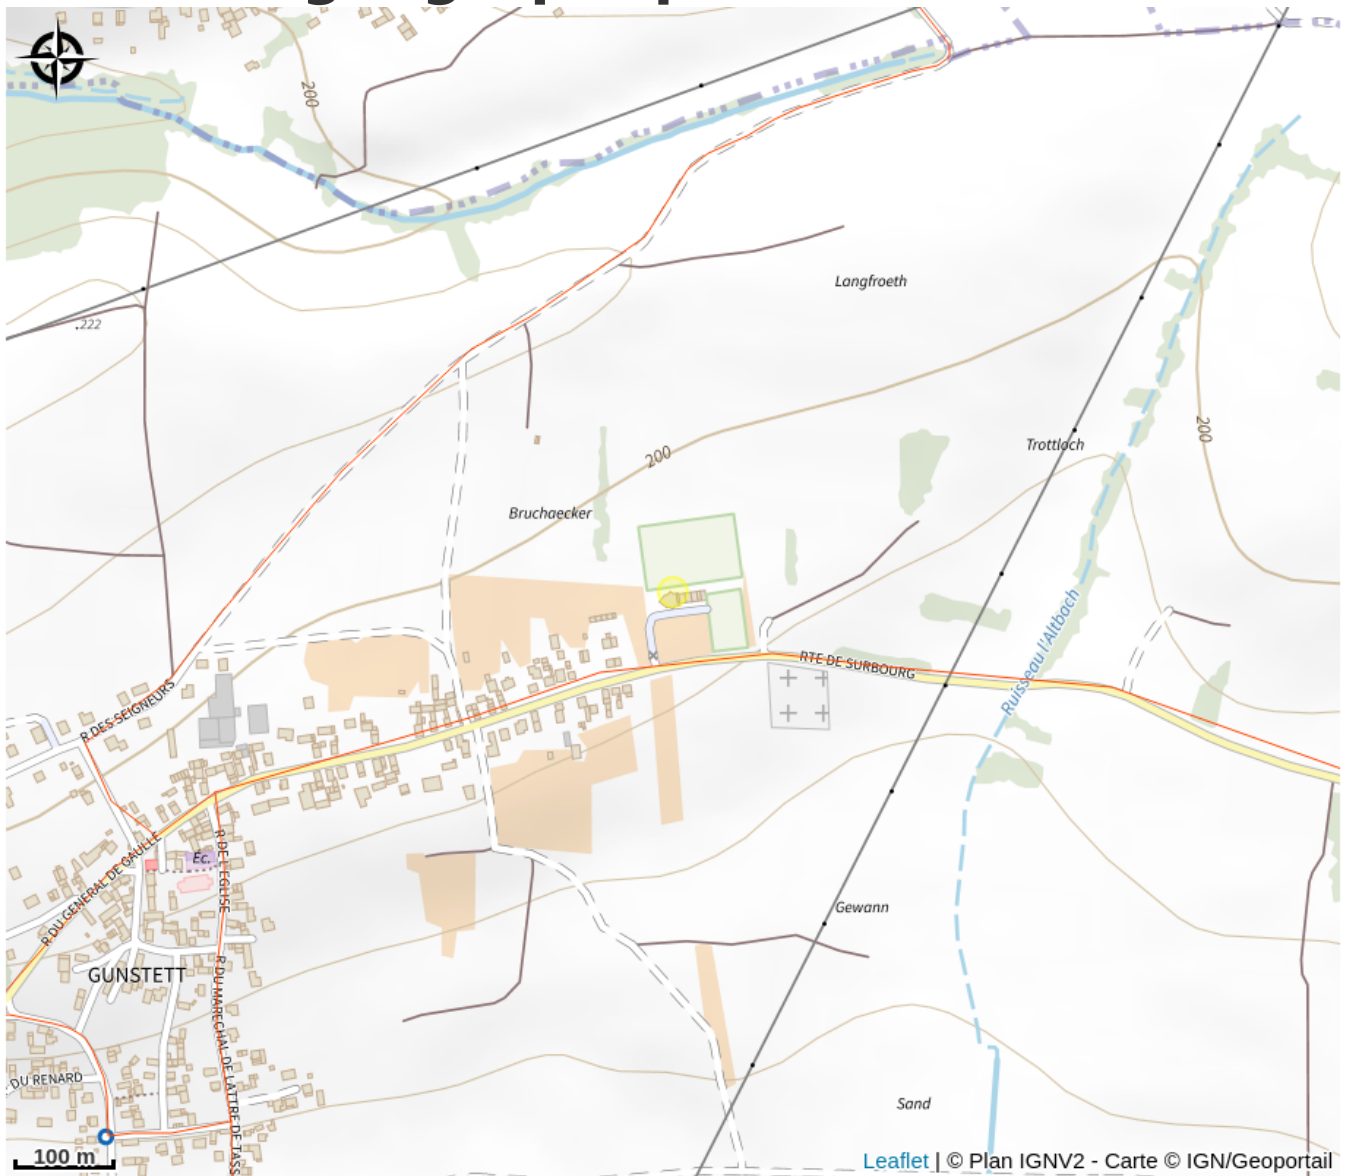

# Halte gourde - Complexe sportif de Gunstett

Alsace Verte

Crédit : Mairie de Gunstett

## Infos pratiques

Catégorie : Haltes Gourde

# Description

ROBINET EXTÉRIEUR : Robinets-poussoirs entre la Maison des Sports et des Loisirs et le terrain de football

# Situation géographique