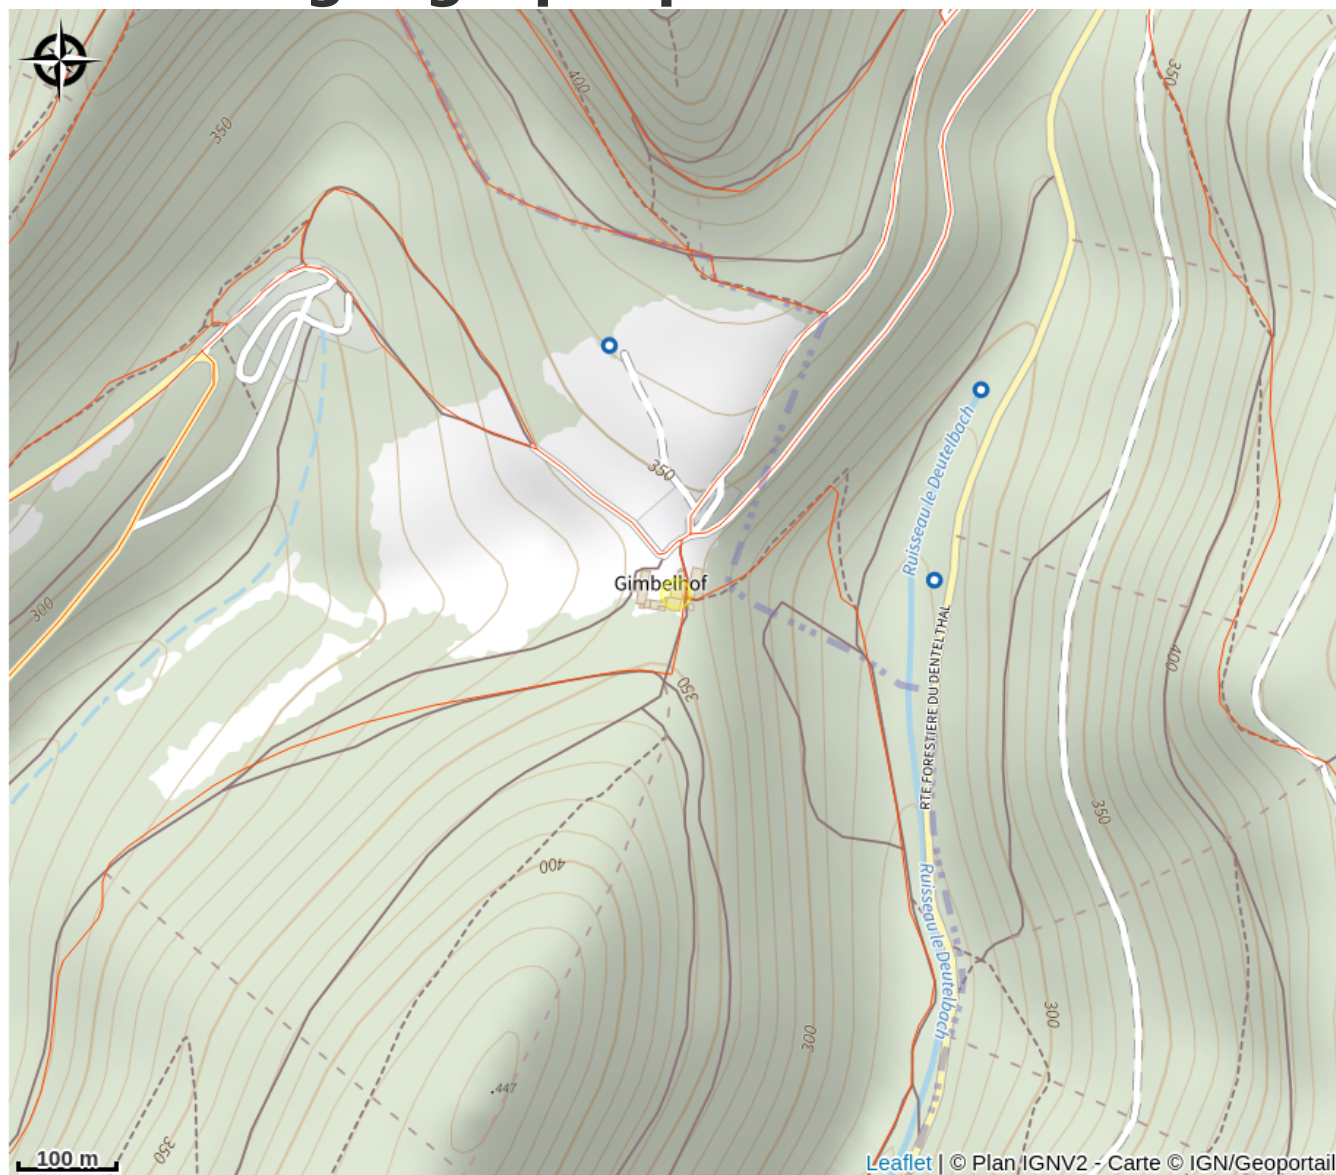

Halte gourde - Ferme Gimbelhof

Alsace Verte

Crédit : Pnrvn

Infos pratiques

Catégorie : Haltes Gourde

Description

A côté du plan du Club Vosgien

Situation géographique