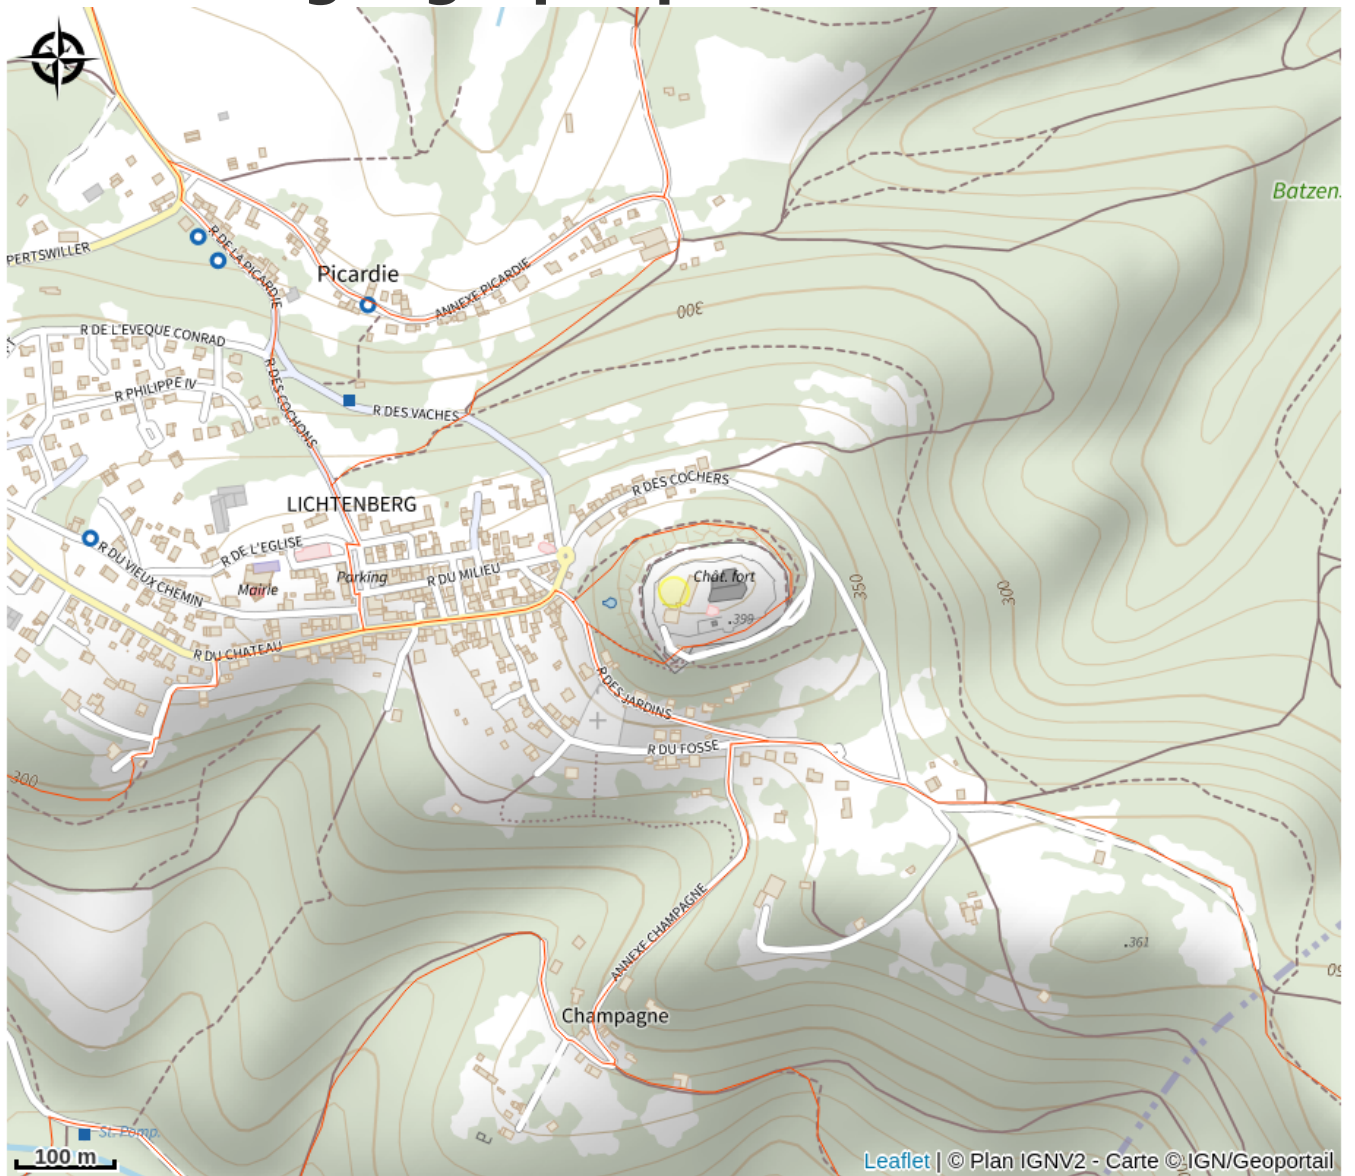

Halte gourde - Château de Lichtenberg

Pays de la Petite Pierre

Crédit : (c) A-Dorschner

Infos pratiques

Catégorie : Haltes Gourde

Situation géographique

Toutes les informations pratiques

Contact