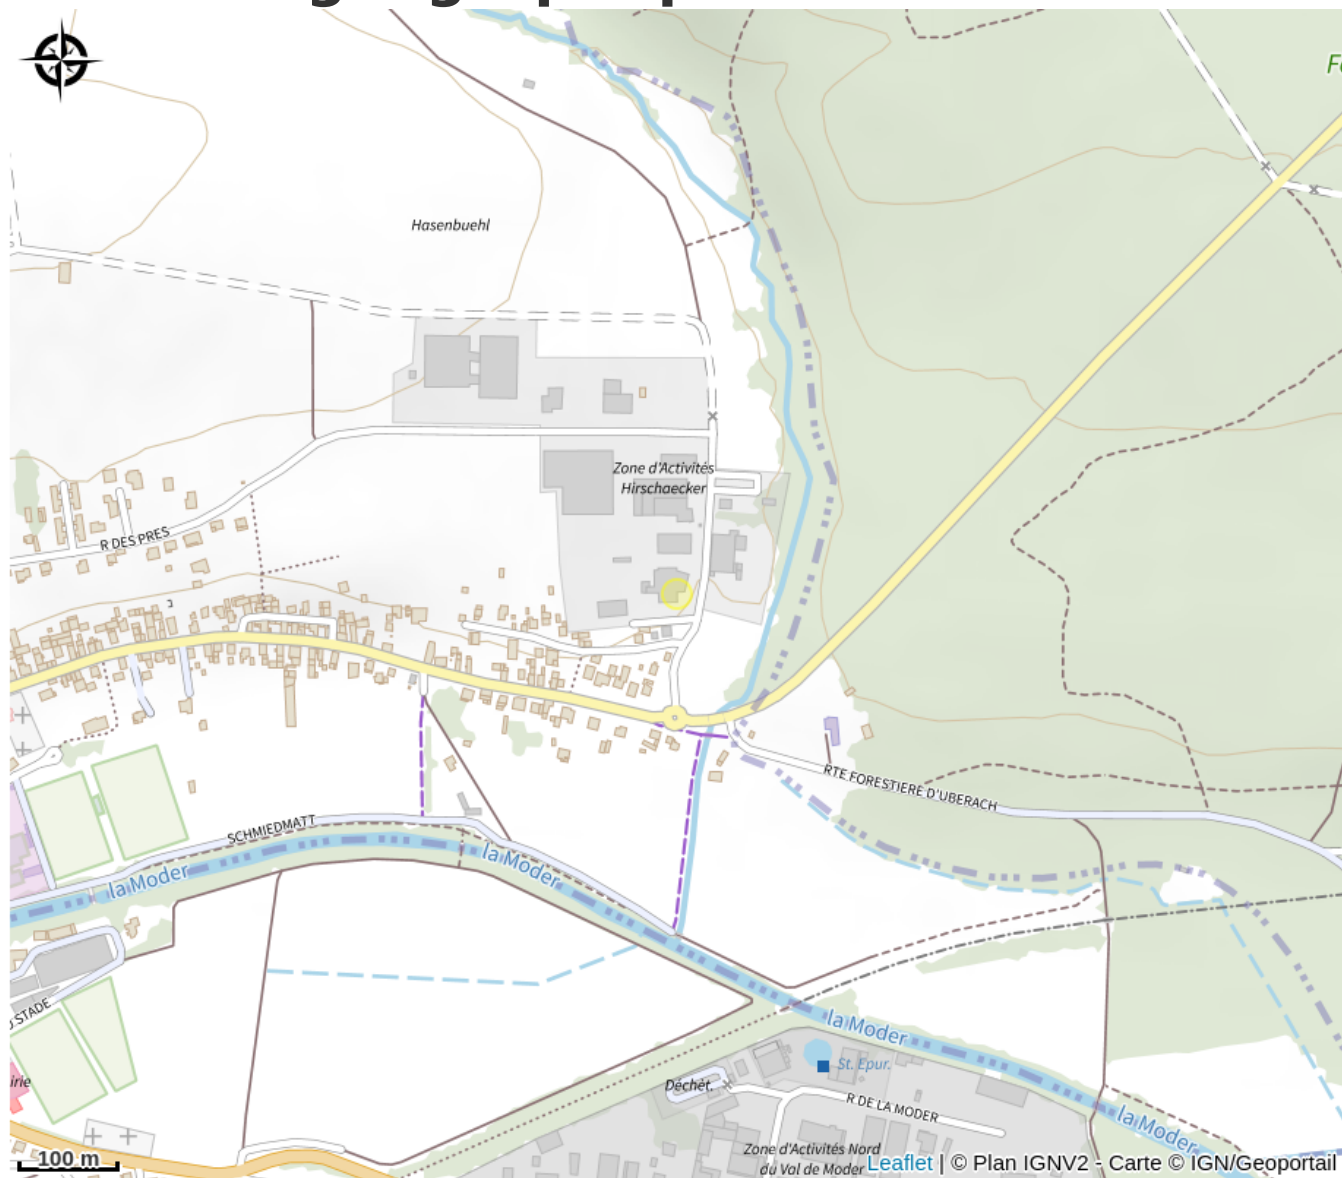

# Halte gourde - Brasserie Uberach

Val de Moder

Crédit : Halte Gourde

## Infos pratiques

Catégorie : Haltes Gourde

# Description

10 mètres à gauche de la porte d'entrée ou point d'eau et toilettes à l'intérieur aux heures d'ouverture

# Situation géographique