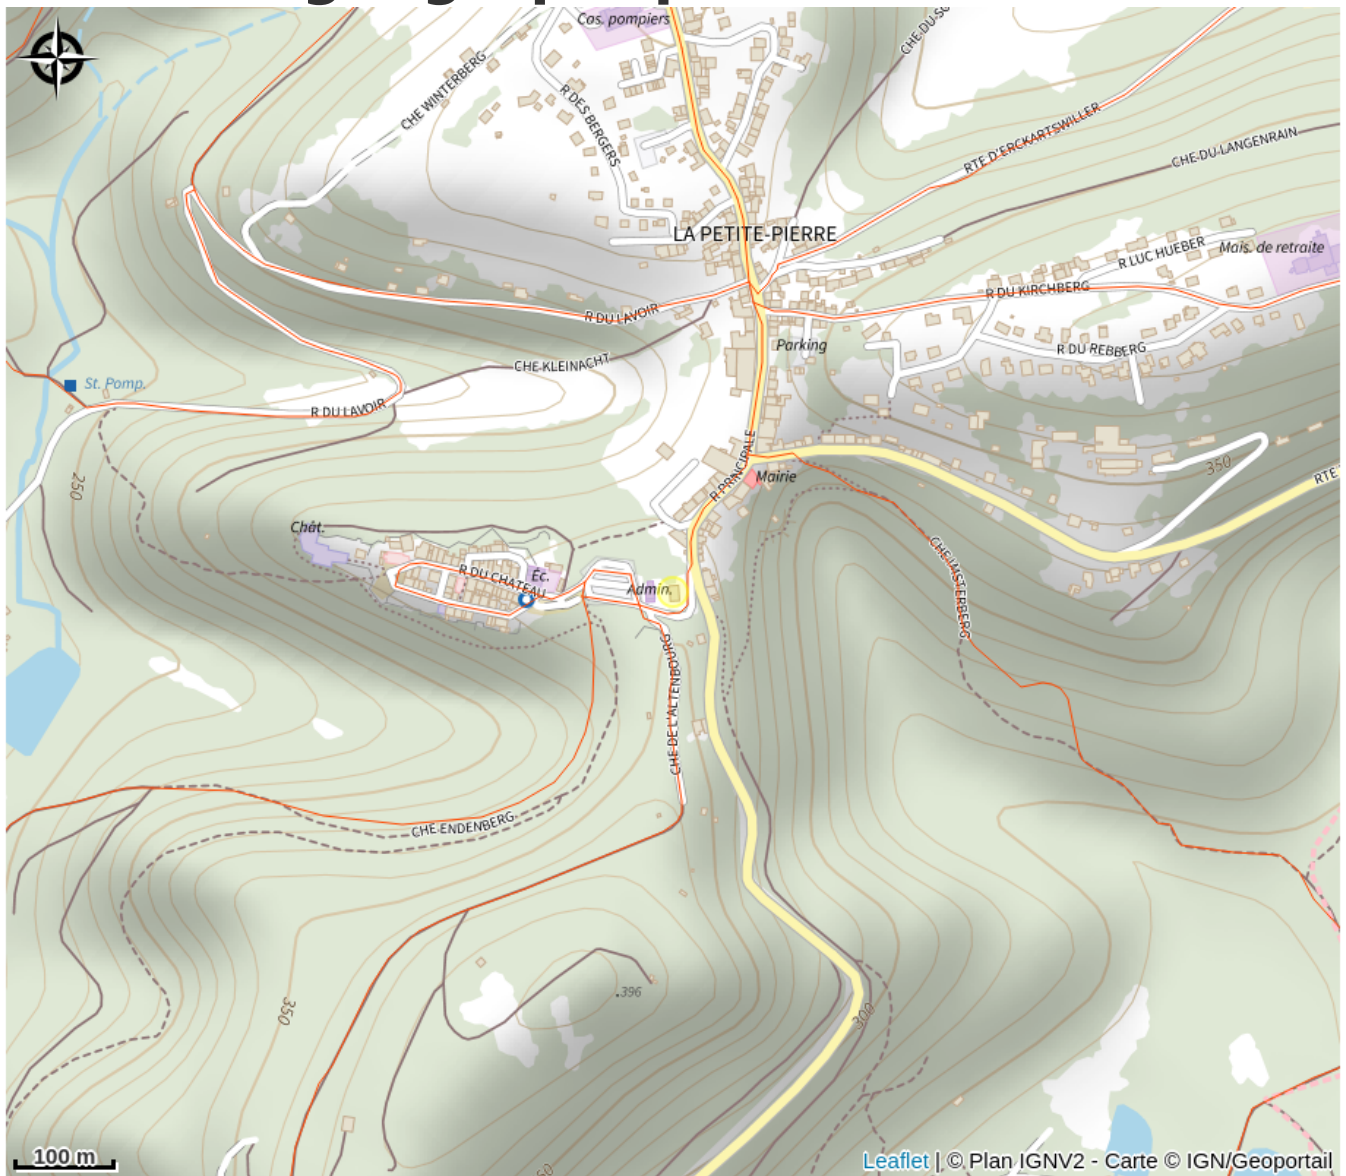

Halte gourde - Traces Vosges du Nord

Pays de la Petite Pierre

Crédit : (c)OThLPP

Infos pratiques

Catégorie : Haltes Gourde

Description

Horaires pouvant varier

Situation géographique

Toutes les informations pratiques

Contact

67290 La Petite Pierre

<http://www.tracesvdn.fr>