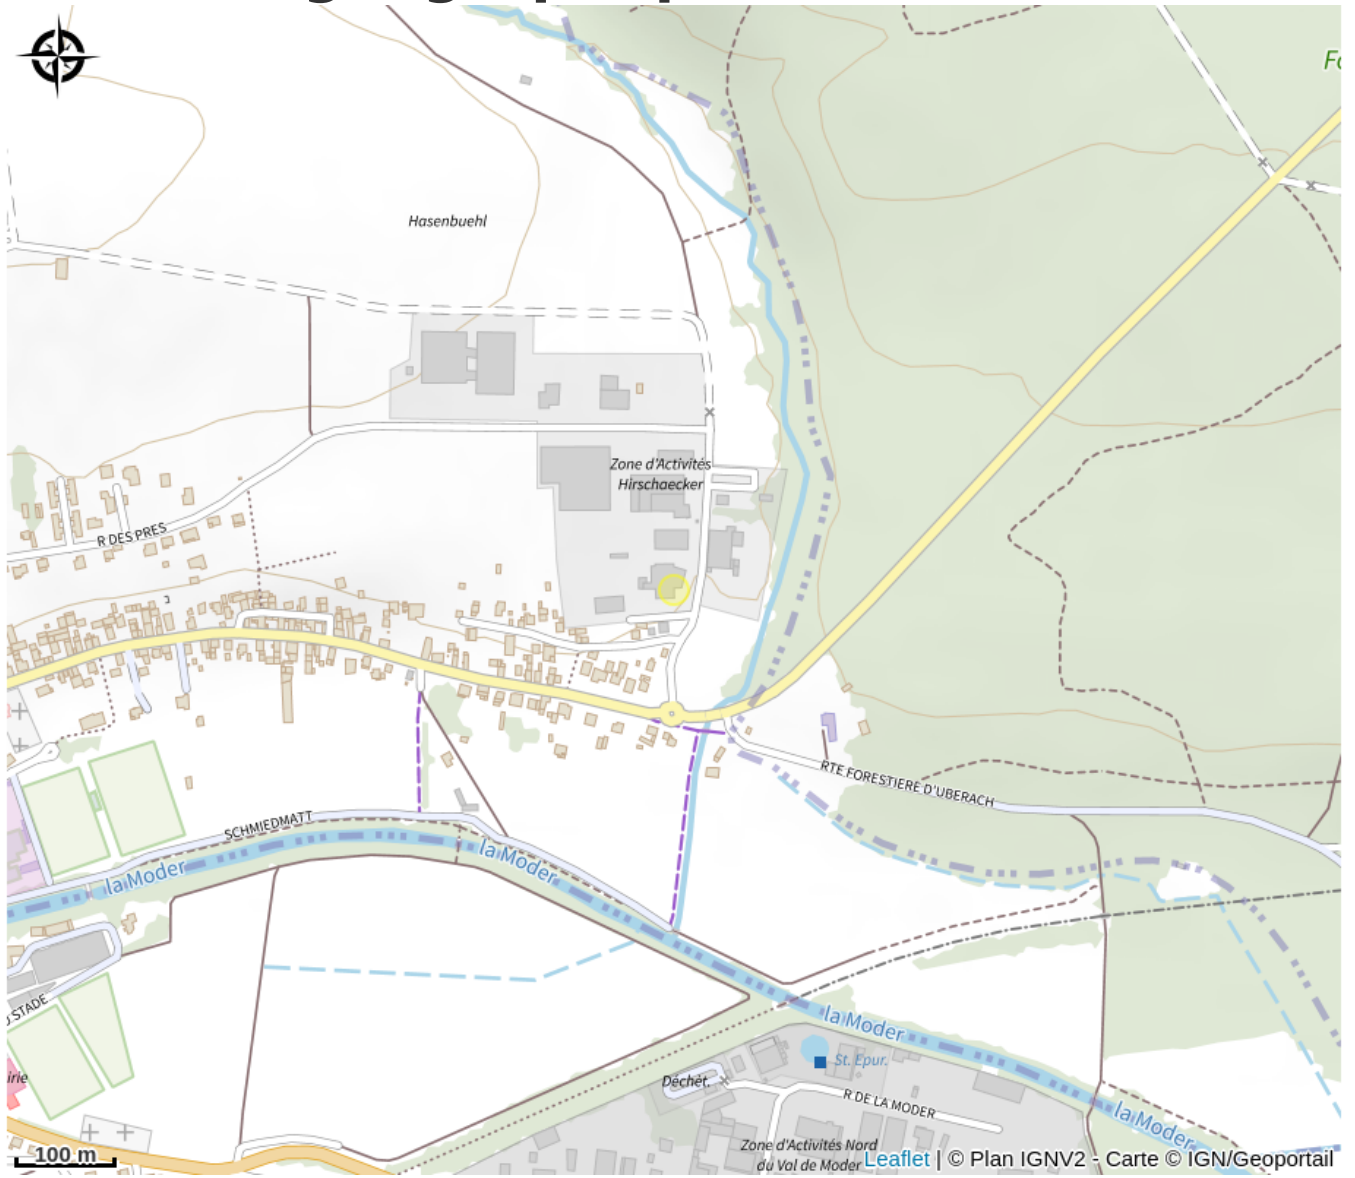

Halte gourde - Brasserie Uberach

Val de Moder

Crédit : Halte Gourde

Infos pratiques

Catégorie : Haltes Gourde

Description

10 mètres à gauche de la porte d'entrée ou point d'eau et toilettes à l'intérieur aux heures d'ouverture

Situation géographique

Toutes les informations pratiques

Contact

5 rue du cerf
67350 Val de Moder

Tél. : 0388070777

Tél. : 0388070777

brasserie.uberach@wanadoo.fr

<http://brasserie-uberach.fr>