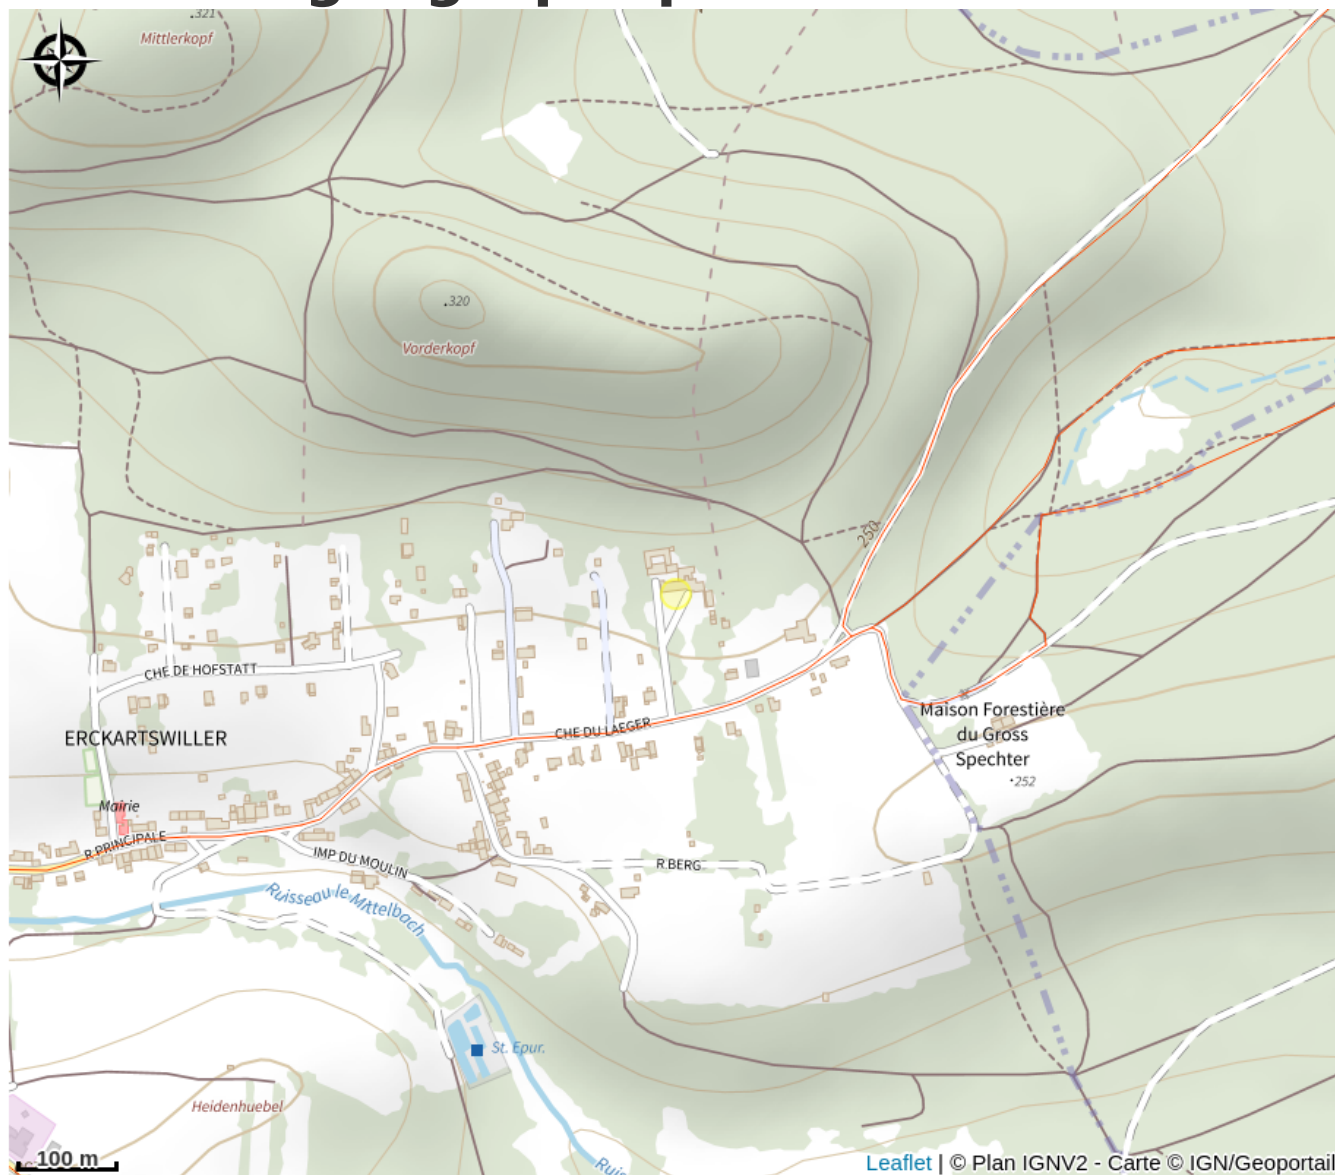

Halte gourde - Centre de vacances Théodore Monod

Pays de la Petite Pierre

Crédit : (c)CentreThéodoreMonod

Infos pratiques

Catégorie : Haltes Gourde

Description

Horaires pouvant varier

Situation géographique

Toutes les informations pratiques

Contact

9 Chemin du Laeger
67290 Erckartswiller
<https://vacances.fondation-sonnenhof.org/>