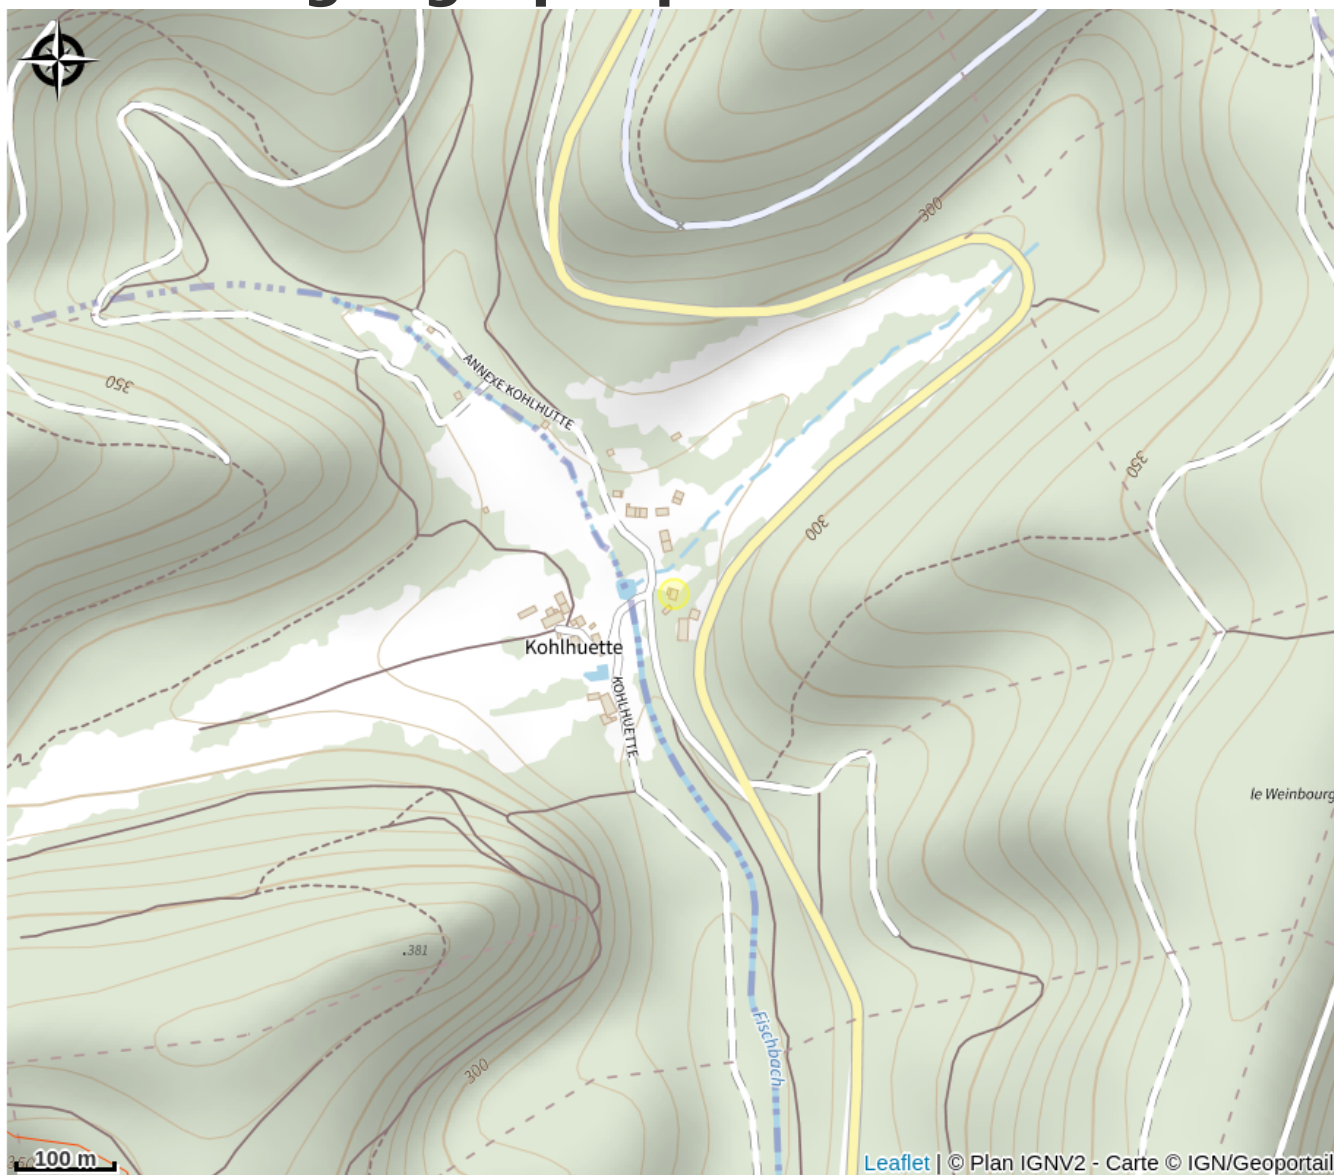

# Halte gourde - L'atelier de Gilou

Pays de la Petite Pierre

Crédit : Halte Gourde

## Infos pratiques

Catégorie : Haltes Gourde

# Description

maison blanche aux volets bleu. point d'eau à l'arrière de la maison sur la terrasse

# Situation géographique