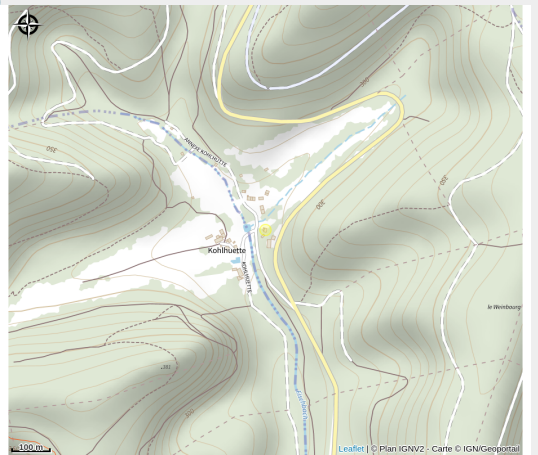

# Halte gourde - L'atelier de Gilou

Pays de la Petite Pierre

Crédit : Halte Gourde

## Infos pratiques

Catégorie : Haltes Gourde

# Description

maison blanche aux volets bleu. point d'eau à l'arrière de la maison sur la terrasse

# Situation géographique