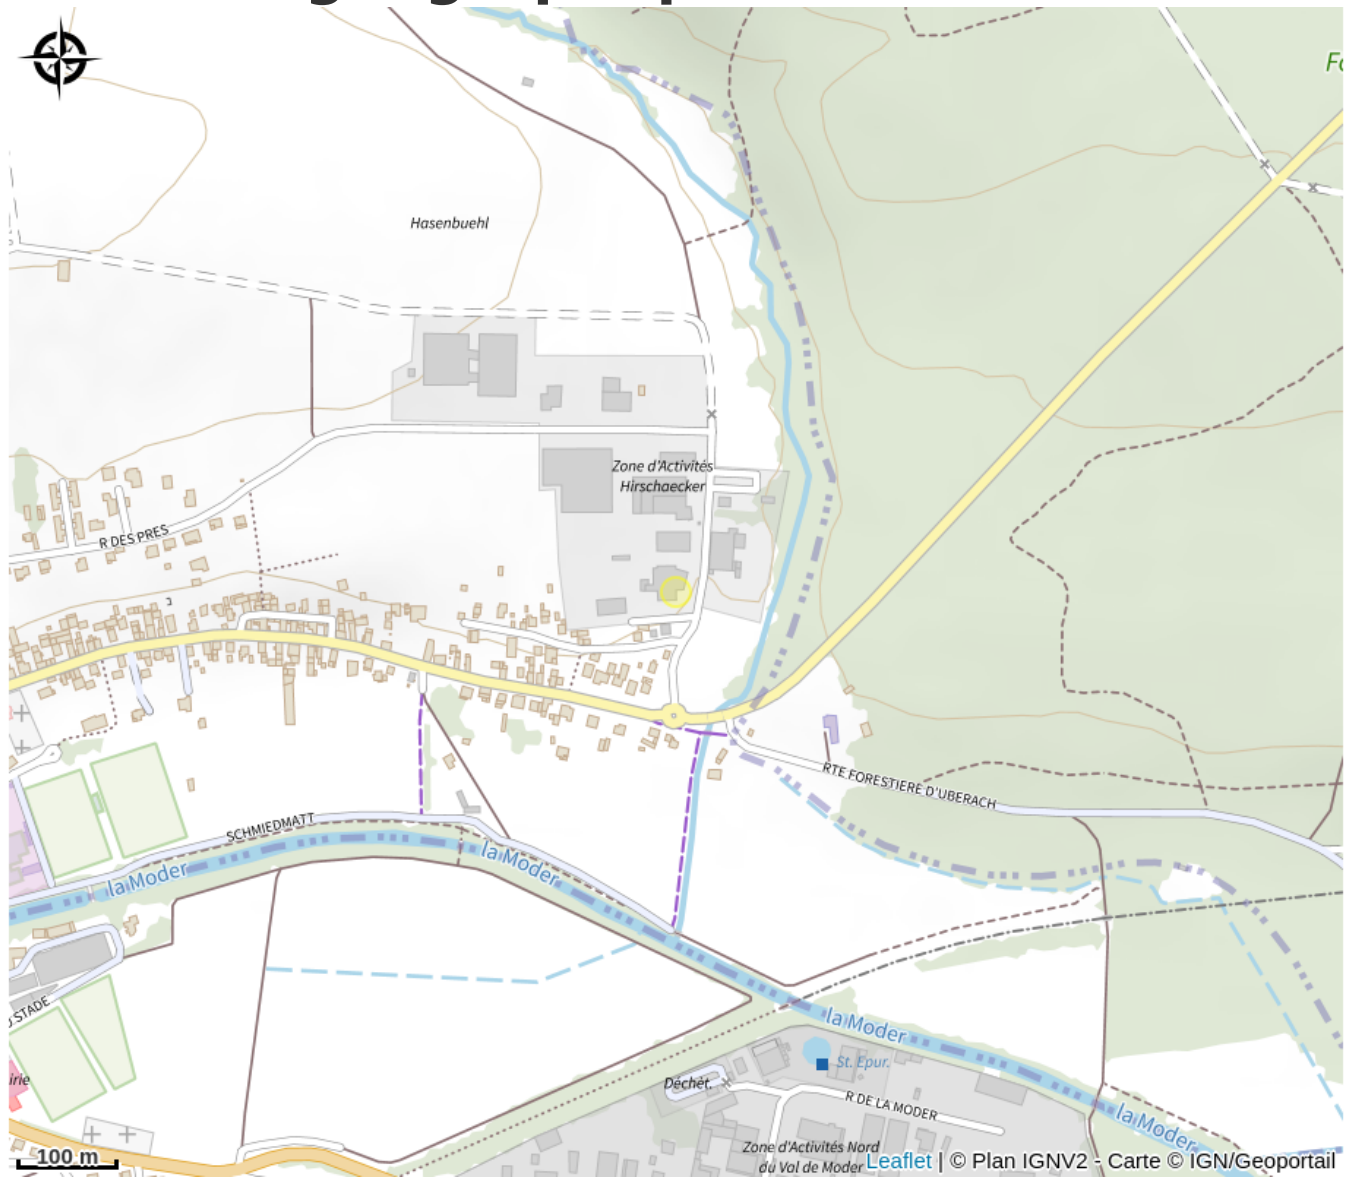

Halte gourde - Brasserie Uberach

Val de Moder

Crédit : Halte Gourde

Infos pratiques

Catégorie : Haltes Gourde

Description

10 mètres à gauche de la porte d'entrée ou point d'eau et toilettes à l'intérieur aux heures d'ouverture

Situation géographique

Toutes les informations pratiques

Contact

5 rue du cerf
67350 Val de Moder

Tél. : 0388070777

Tél. : 0388070777

brasserie.uberach@wanadoo.fr

<http://brasserie-uberach.fr>