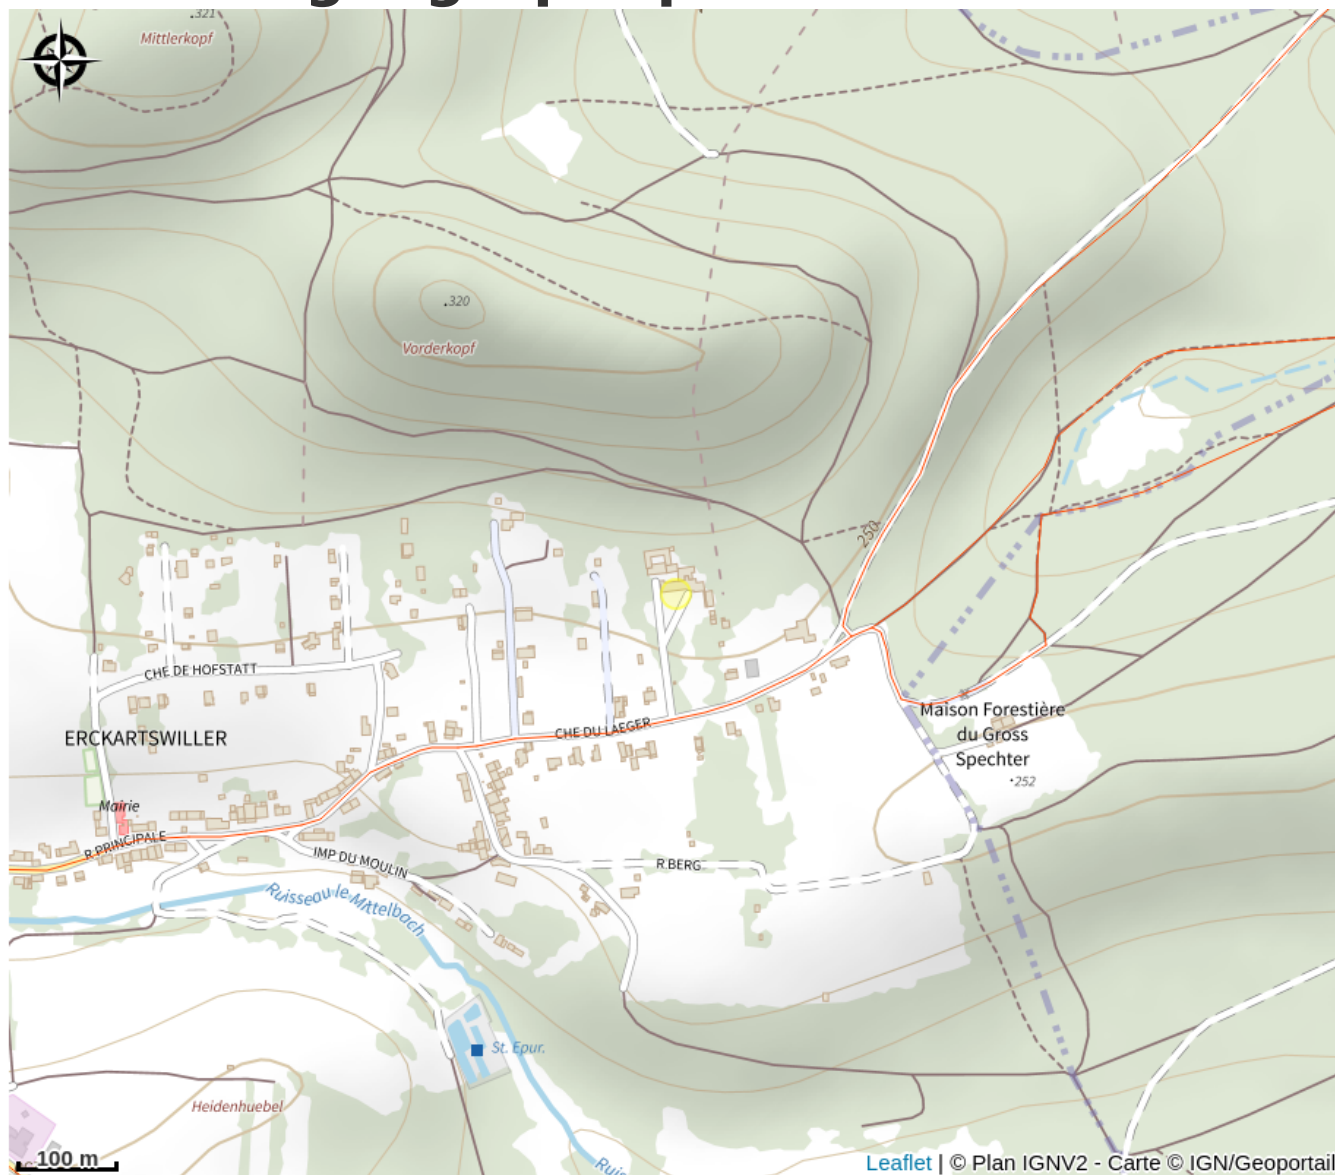

Halte gourde - Centre de vacances Théodore Monod

Pays de la Petite Pierre

Crédit : (c)CentreThéodoreMonod

Infos pratiques

Catégorie : Haltes Gourde

Description

Horaires pouvant varier

Situation géographique

Toutes les informations pratiques

Contact

9 Chemin du Laeger

67290 Erckartswiller

<https://vacances.fondation-sonnenhof.org/>