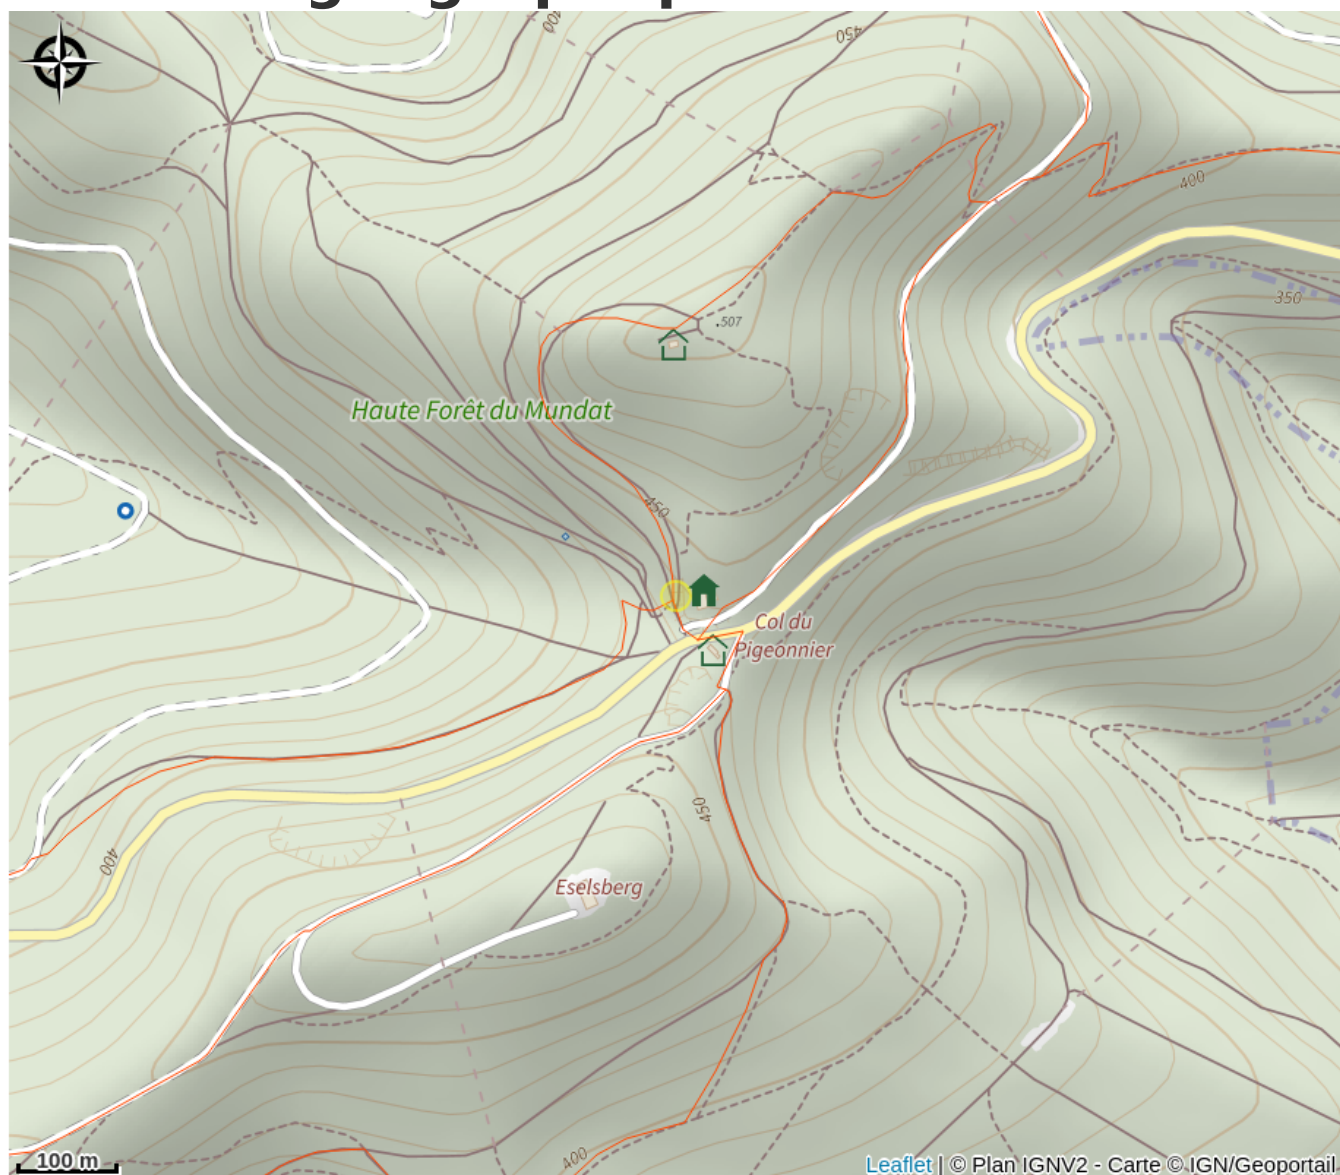

Situation géographique