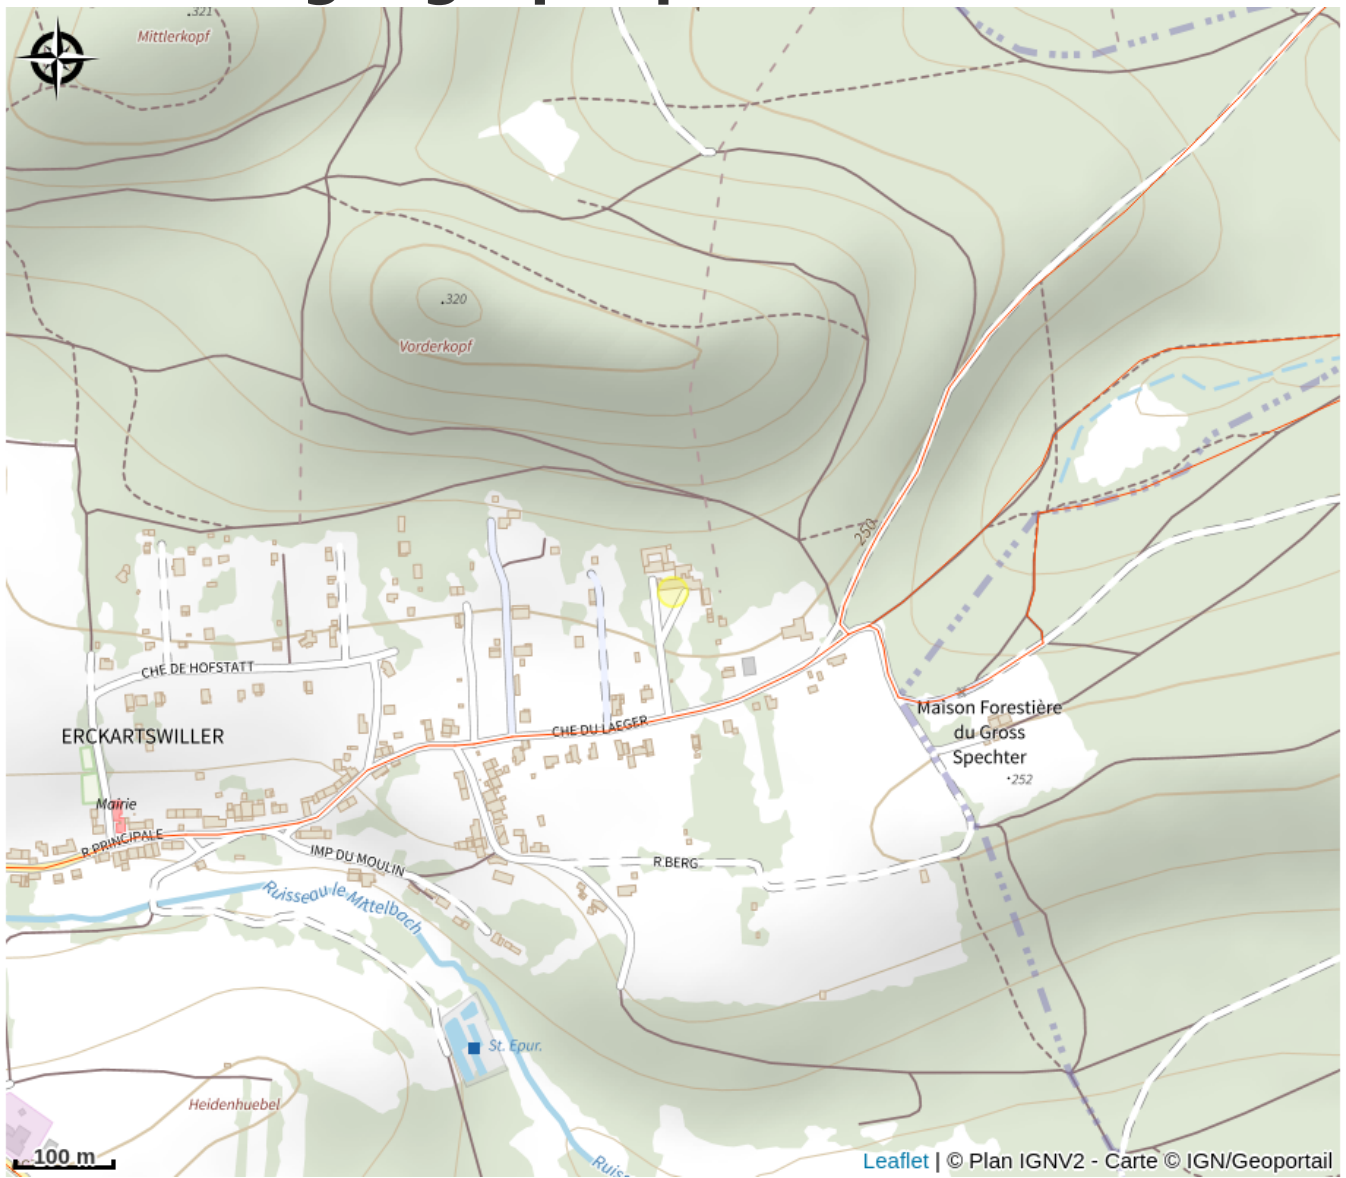

Halte gourde - Centre de vacances Théodore Monod

Pays de la Petite Pierre

Crédit : (c)CentreThéodoreMonod

Infos pratiques

Catégorie : Haltes Gourde

Description

Horaires pouvant varier

Situation géographique

Toutes les informations pratiques

Contact

9 Chemin du Laeger
67290 Erckartswiller
<https://vacances.fondation-sonnenhof.org/>