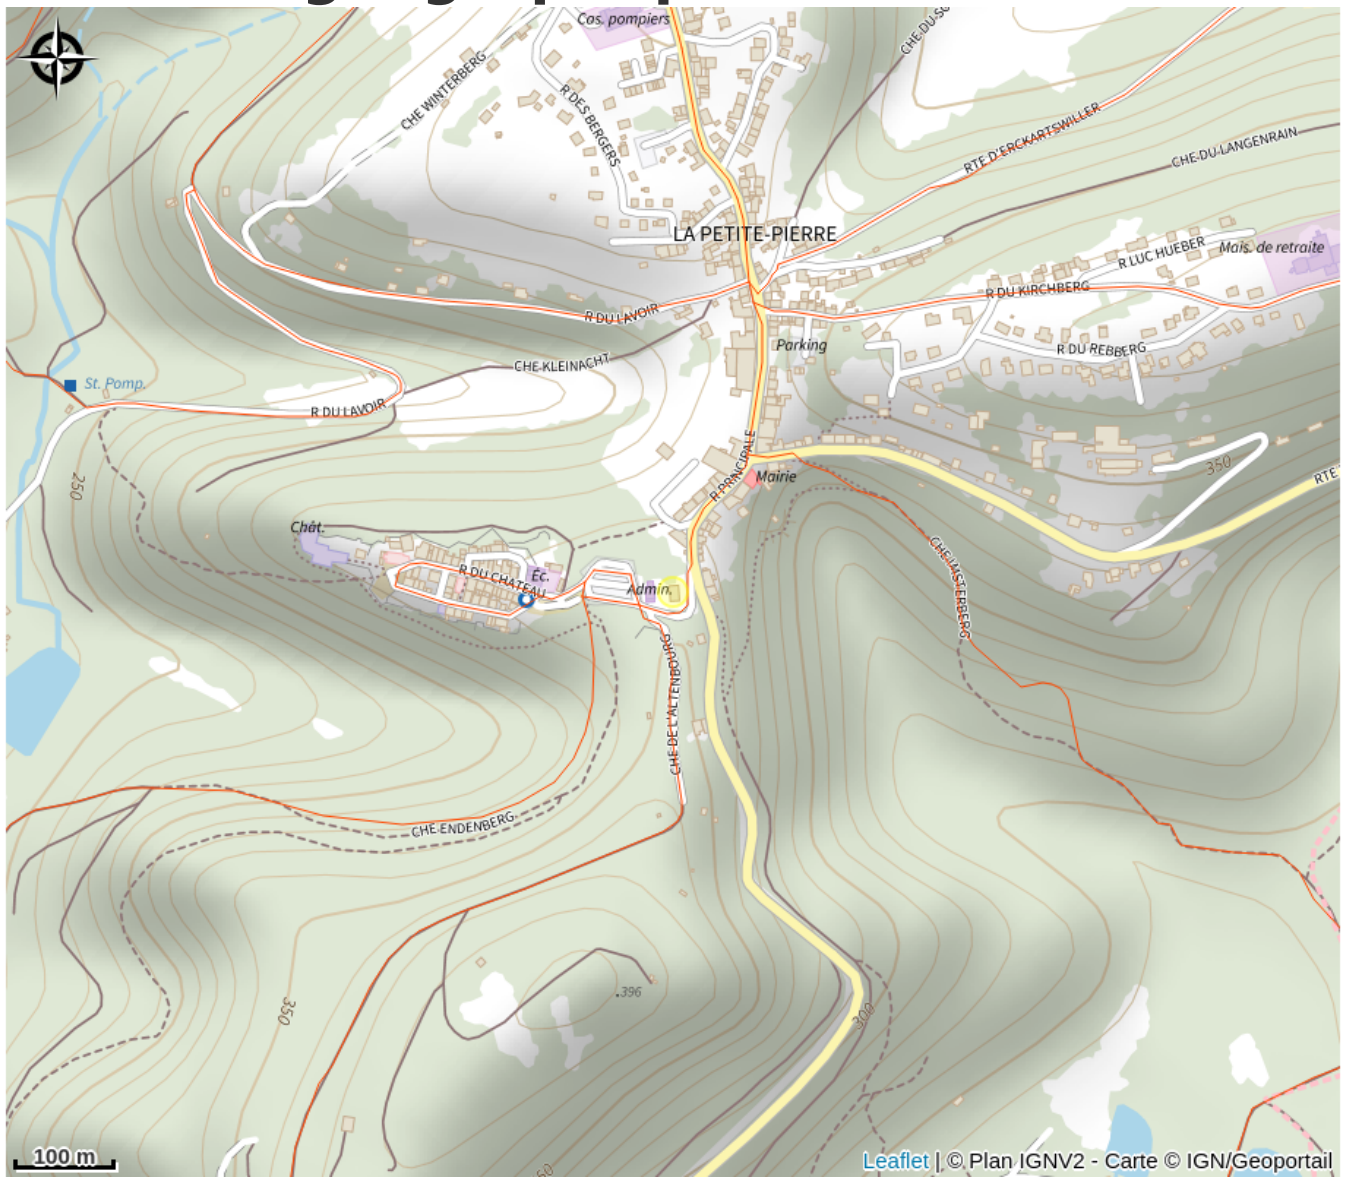

Halte gourde - Traces Vosges du Nord

Pays de la Petite Pierre

Crédit : (c)OThLPP

Infos pratiques

Catégorie : Haltes Gourde

Description

Horaires pouvant varier

Situation géographique

Toutes les informations pratiques

Contact

67290 La Petite Pierre

<http://www.tracesvdn.fr>