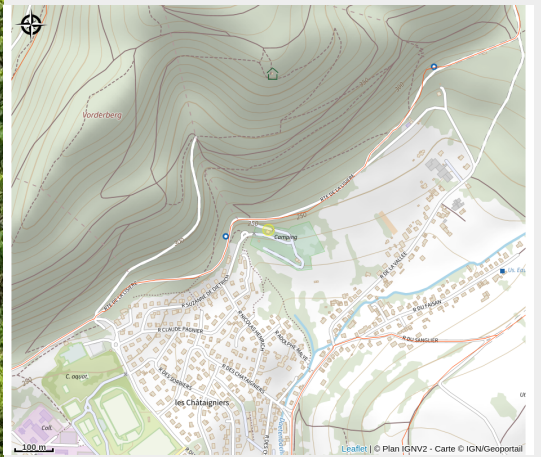

# Halte gourde - Domaine du Heidenkopf

Alsace Verte

Crédit : Domaine du Heidenkopf

## Infos pratiques

Catégorie : Haltes Gourde

# Description

ROBINET EXTÉRIEUR : Bloc sanitaire du camping

# Situation géographique