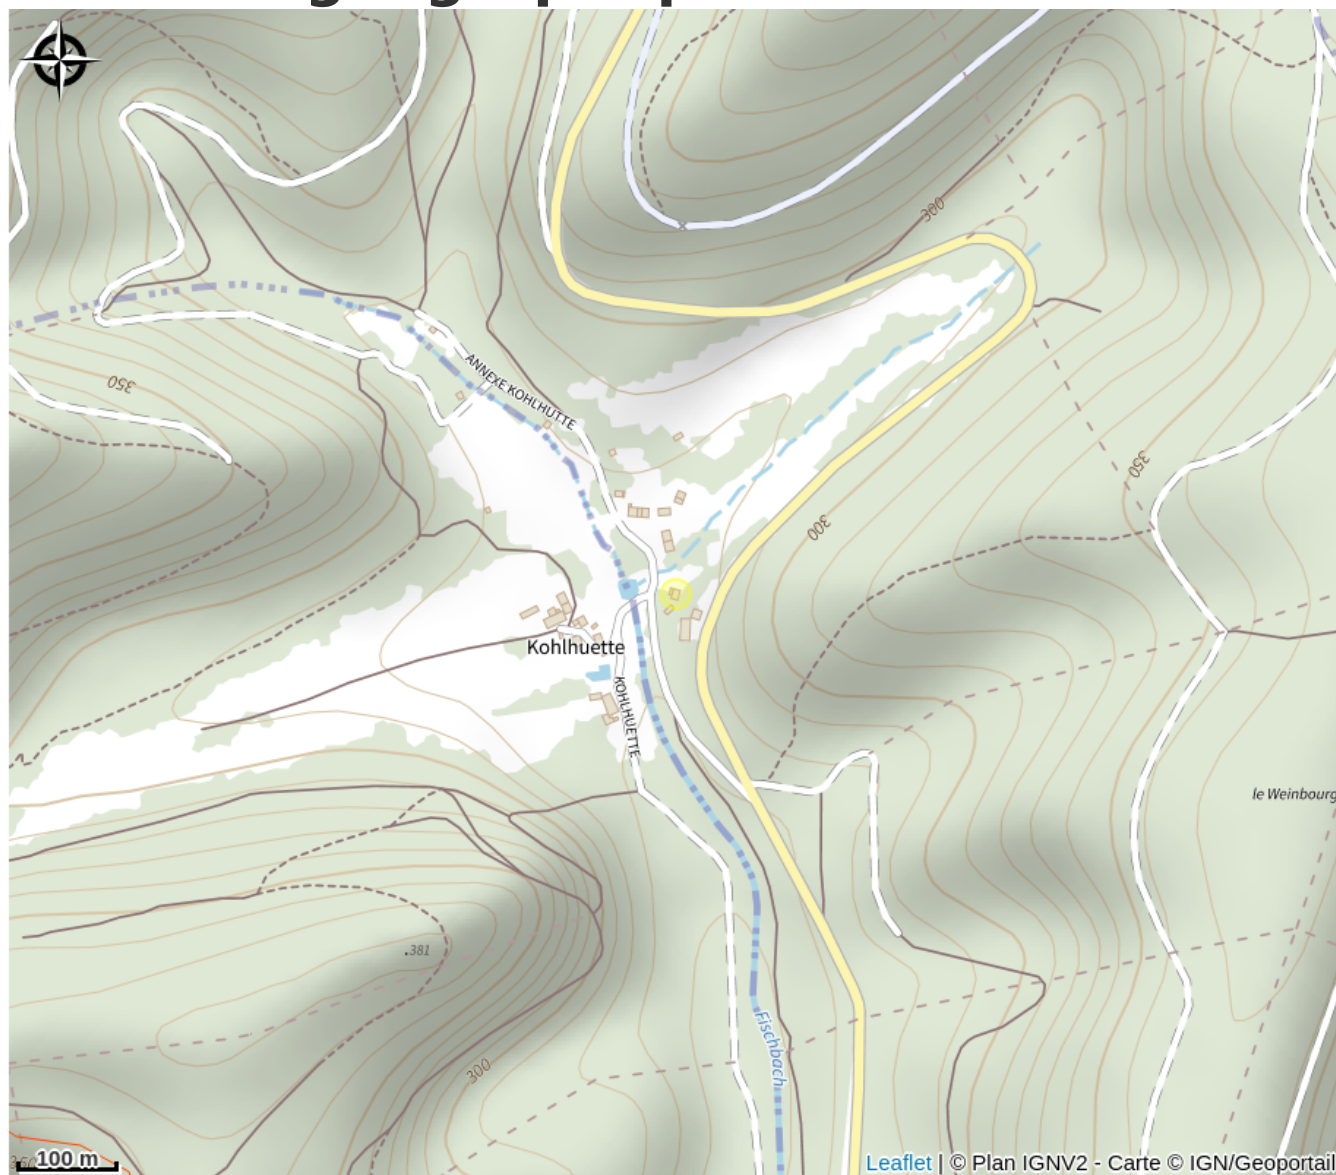

# Halte gourde - L'atelier de Gilou

Pays de la Petite Pierre

Crédit : Halte Gourde

## Infos pratiques

Catégorie : Haltes Gourde

# Description

maison blanche aux volets bleu. point d'eau à l'arrière de la maison sur la terrasse

# Situation géographique