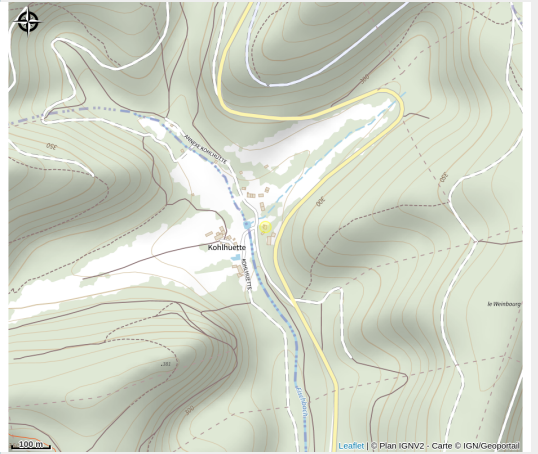

# Halte gourde - L'atelier de Gilou

Pays de la Petite Pierre

Crédit : Halte Gourde

## Infos pratiques

Catégorie : Haltes Gourde

# Description

maison blanche aux volets bleu. point d'eau à l'arrière de la maison sur la terrasse

# Situation géographique